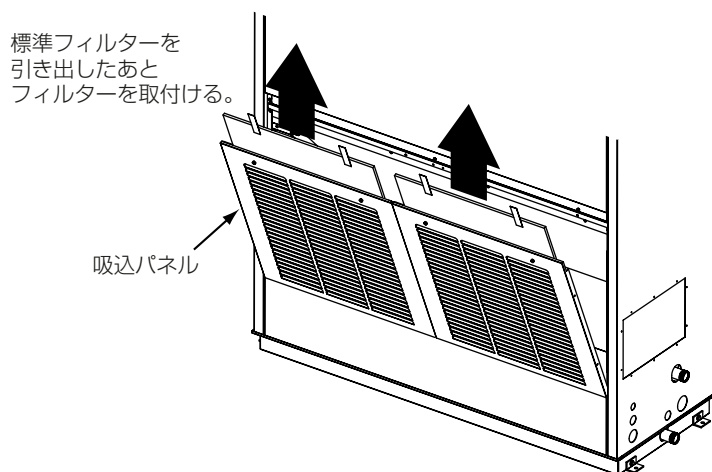

### ●PAC-CC98FFの場合

- ①本体下側の吸込パネル（左右）のツマミネジ（各2カ所）を緩め、パネルを手前に倒してください。…図3  
※左側の吸込パネルを倒さないと、右側のパネルは開きません。
- ②標準フィルターを斜め上方に引き出してください。…図3
- ③フィルターの取手の向きに注意してフィルター（PAC-CC98FF）を標準フィルターを取外した時と逆の手順で取付けてください。…図3
- ④吸込パネル（左右）を元どおり取付けてください。