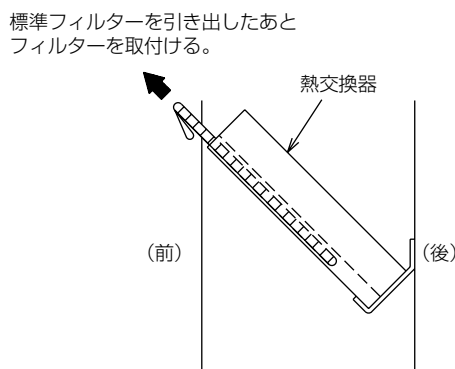

### ●PAC-CJ79・80FFの場合

- ①前パネル（下）のツマミネジを緩め、前パネル（下）を手で手前に倒してください。…図1
- ②標準フィルターを斜め上方に引き出してください。…図2
- ③フィルターの取手の向きに注意してフィルター（PAC-CJ79・80FF）を標準フィルターを取外した時と逆の手順で取付けてください。…図2
- ④前パネル（下）を元どおり取付けてください。

図1

図2

### ●PAC-CC98FFの場合

- ①本体下側の吸込パネル（左右）のツマミネジ（各2カ所）を緩め、パネルを手前に倒してください。…図3  
※左側の吸込パネルを倒さないと、右側のパネルは開きません。
- ②標準フィルターを斜め上方に引き出してください。…図3
- ③フィルターの取手の向きに注意してフィルター（PAC-CC98FF）を標準フィルターを取外した時と逆の手順で取付けてください。…図3
- ④吸込パネル（左右）を元どおり取付けてください。