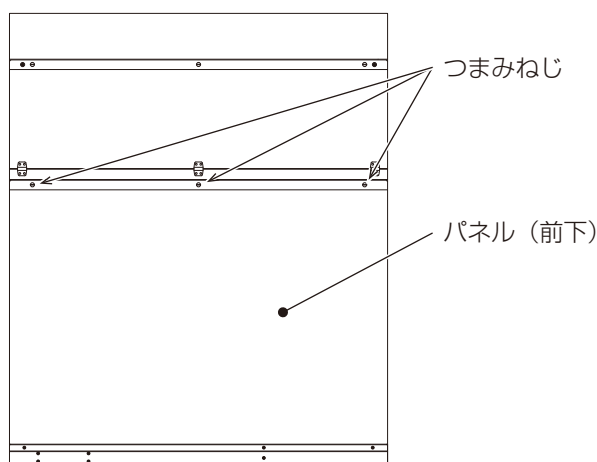

三菱電機パッケージエアコン別売部品 (PAC-CZ60PN)

下面防護網

1. 同梱部品

この箱の中には、この説明書のほかに下表に示す部品が入っていますのでご確認ください。

部品	品名	個数	部品	品名	個数	部品	品名	個数
①	取付板 左	1	④	ガード 左後	1	⑦	ガード 中央	1
②	取付板 右	1	⑤	ガード 右前	1	⑧	ねじ	22
③	ガード 左前	1	⑥	ガード 右後	1			

予備 2 個含む

2. 取付要領

1. ユニットのパネル (前下) を取り外してください。(つまみねじ 3 か所)

2. 部品①, ②をユニットの台枠に取り付けてください。(ねじ止め: 2 か所 × 2)

3. 部品③, ④・⑤, ⑥を取り付けてください。(ねじ止め: 3 か所 × 4)

4. 部品⑦を取り付けてください。

部品⑦は台枠底面から挿入し、ポンプ台・レシーバー台の側面でねじ止めします。(ねじ止め: 4 か所)