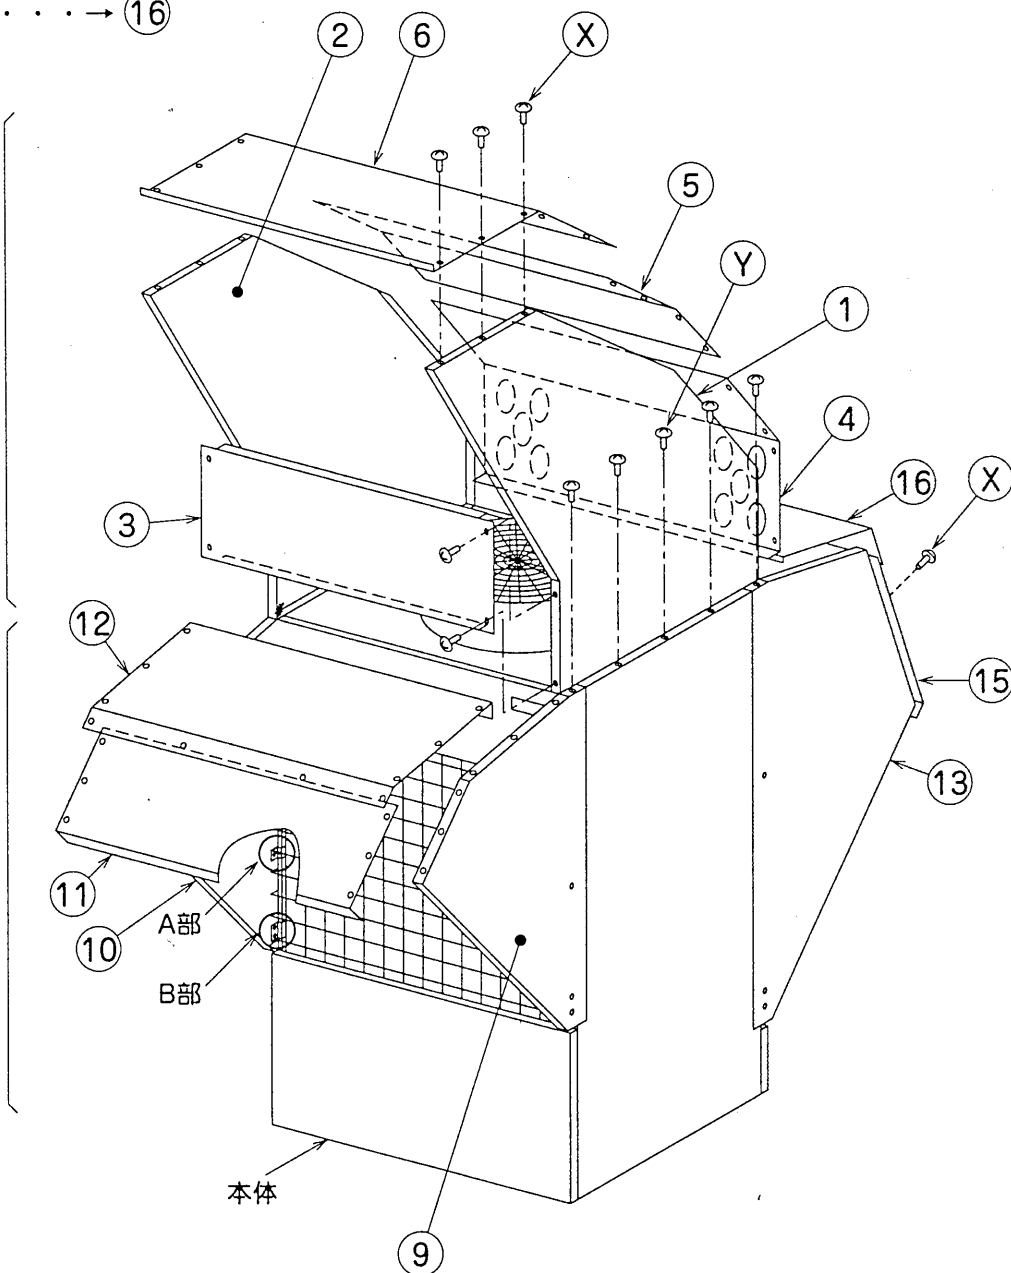

MITSUBISHI 三菱電機 ビル用 エアコン 別売部品

〈防雪フード取付要領書〉 (PAC-KB72・73TD) (PAC-KB82・83SD)

下図に従って本体に防雪フードを取付けてください

取付は ① → ② → ③ → . . . → ⑬
の順で行なってください。
(吹出側 → 吸込側)

吹出側
PAC-KB72・73TD

吸込側
PAC-KB82・83SD

PAC-KB72・73TD

品番	品名	個数
1	サイドフードR	1
2	サイドフードL	1
3	トップフード4	1
4	トップフード3	1
5	トップフード2	1
6	トップフード1	1
X	M4タッピンネジ	32
Y	M5タッピンネジ	10

PAC-KB82・83SD

品番	品名	個数
7	トリツケイタ1	4
8	トリツケイタ2	4
9	サイドフードRF	1
10	サイドフードLF	1
11	トップフード1	1
12	トップフード2	1
13	サイドフードRB	1
14	サイドフードLB	1
15	トップフード3	1
16	トップフード4	1
X	M4タッピンネジ	44

B部詳細<4箇所>

トリツケイタ1をサイドフード
にネジ止し、ユニットのパネル
へ挟み込む

A部詳細<4箇所>

トリツケイタ2はガード
取付用ネジと共締め
(後ろのガードは上側)