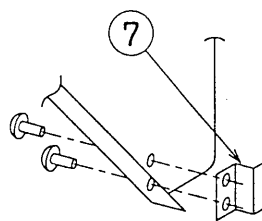

MITSUBISHI 三菱電機 ビル用 エアコン 別売部品

〈防雪フード取付要領書〉 (PAC-KB72・73TD) (PAC-KB82・83SD)

下図に従って本体に防雪フードを取付けてください

取付は ① → ② → ③ → . . . → ⑬
の順で行なってください。
(吹出側 → 吸込側)

吹出側
PAC-KB72・73TD

吸込側
PAC-KB82・83SD

PAC-KB72・73TD

品番	品名	個数
1	サイドフードR	1
2	サイドフードL	1
3	トップフード4	1
4	トップフード3	1
5	トップフード2	1
6	トップフード1	1
X	M4タッピンネジ	32
Y	M5タッピンネジ	10

PAC-KB82・83SD

品番	品名	個数
7	トリツケイタ1	4
8	トリツケイタ2	4
9	サイドフードRF	1
10	サイドフードLF	1
11	トップフード1	1
12	トップフード2	1
13	サイドフードRB	1
14	サイドフードLB	1
15	トップフード3	1
16	トップフード4	1
X	M4タッピンネジ	44

B部詳細<4箇所>

トリツケイタ1をサイドフード
にネジ止し、ユニットのパネル
へ挟み込む

A部詳細<4箇所>

トリツケイタ2はガード
取付用ネジと共締め
(後ろのガードは上側)