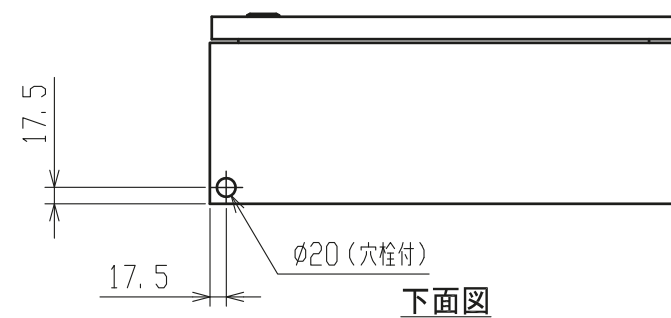

	仕様
構造	屋内用壁掛露出形 片扉 非防滴構造
板厚	ボディ t1.6 扉 t1.6
塗装色	ボディ・扉・・・クリーム (マンセル 2.5Y9/1)
ハンドル	型式:H-85 メーカー:日東工業 キーNo.200
名称銘板	なし
備考	

注1. 扉開閉及びメンテナンスのためサービススペースを設けてください。

	作成日付 ISSUED	改定日付 REVISED	TITLE CB型空調システム制御ボックス 外形図		
	DIM. mm	12-09-05			
SCALE NTS	三菱電機エンジニアリング株式会社		DRW. NO.	REV.	PAGE
			32303486		1/1