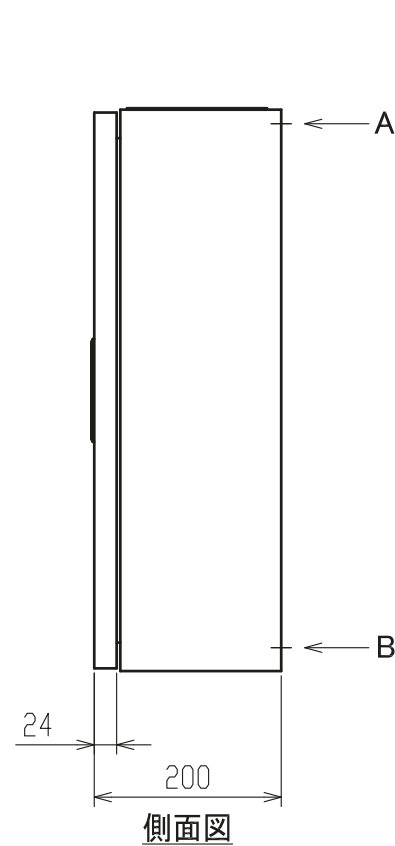

	仕様
構造	屋内用壁掛露出形 片扉 非防滴構造
板厚	ボディ t1.6 扉 t1.6
塗装色	ボディ・扉・・・クリーム (マンセル 2.5Y9/1)
ハンドル	型式:H-85 メーカー:日東工業 キーNo.200
名称銘板	なし
備考	

注1. 扉開閉及びメンテナンスのためサービススペースを設けてください。

	作成日付 ISSUED	改定日付 REVISED	TITLE CB型空調システム制御ボックス 外形図		
	DIM. mm	12-09-05			
SCALE NTS	三菱電機エンジニアリング株式会社		DRW. NO.	REV.	PAGE
			32303486		1/1