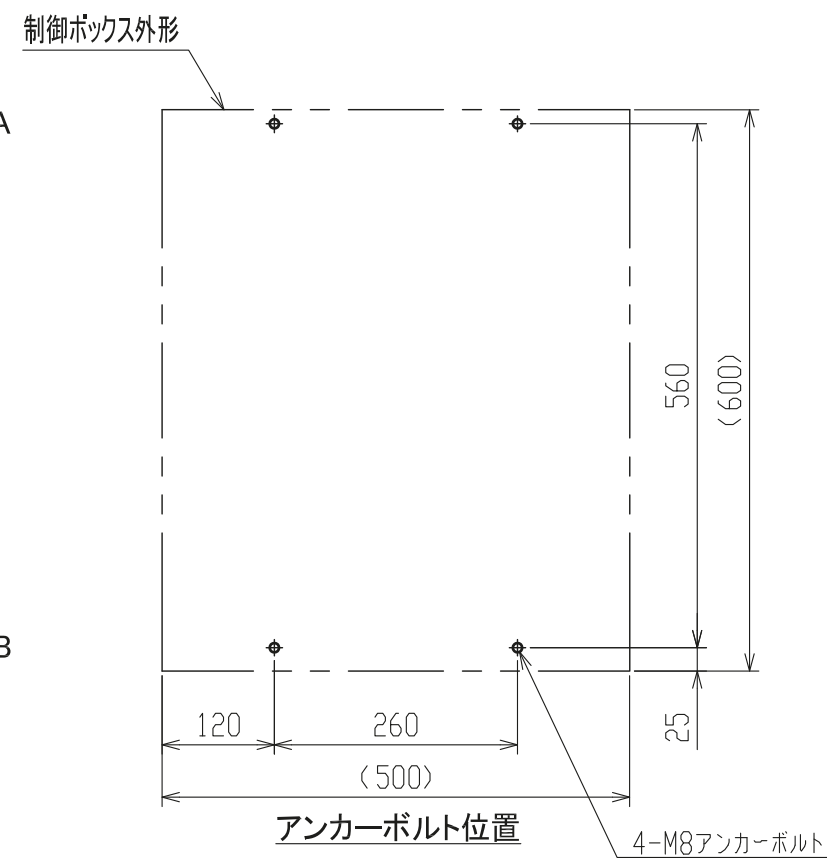

	仕様
構造	屋内用壁掛露出形 片扉 非防滴構造
板厚	ボディ t1.6 扉 t1.6
塗装色	ボディ・扉・・・クリーム (マンセル 2.5Y9/1)
ハンドル	型式:H-85 メーカー:日東工業 キーNo.200
名称銘板	なし
備考	

注1. 扉開閉及びメンテナンスのためサービススペースを設けてください。

	作成日付 ISSUED	改定日付 REVISED	TITLE CB型空調システム制御ボックス 外形図		
	DIM. mm	12-09-05			
SCALE NTS	三菱電機エンジニアリング株式会社		DRW. NO.	REV.	PAGE
			32303486		1/1