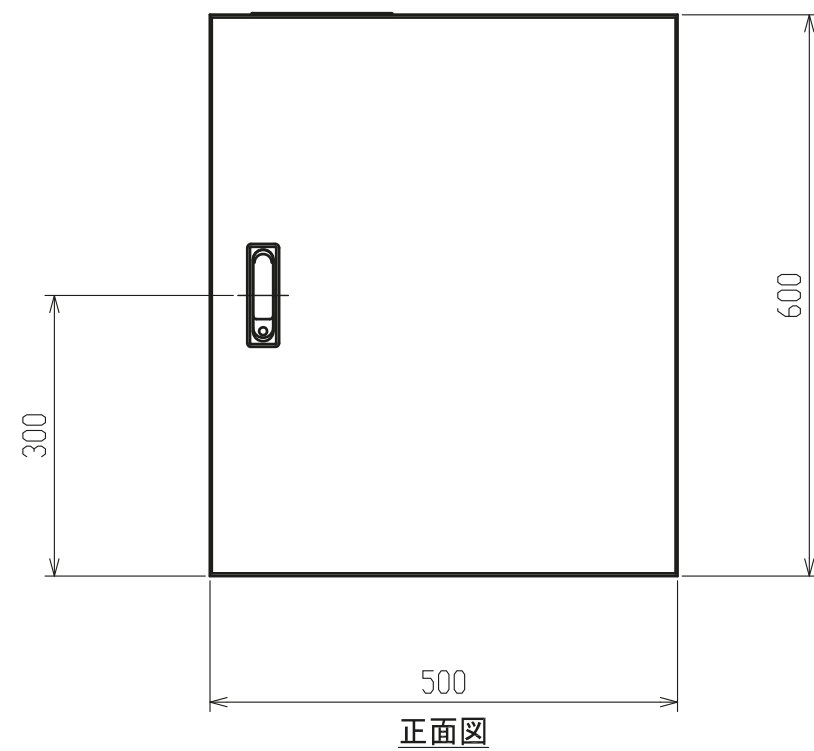

	仕様
構造	屋内用壁掛露出形 片扉 非防滴構造
板厚	ボディ t1.6 扉 t1.6
塗装色	ボディ・扉・・・クリーム (マンセル 2.5Y9/1)
ハンドル	型式:H-85 メーカー:日東工業 キーNo.200
名称銘板	なし
備考	

注1. 扉開閉及びメンテナンスのためサービススペースを設けてください。

	作成日付 ISSUED	改定日付 REVISED	TITLE CB型空調システム制御ボックス 外形図		
	DIM. mm	12-09-05			
SCALE NTS	三菱電機エンジニアリング株式会社		DRW. NO.	REV.	PAGE
			32303486		1/1