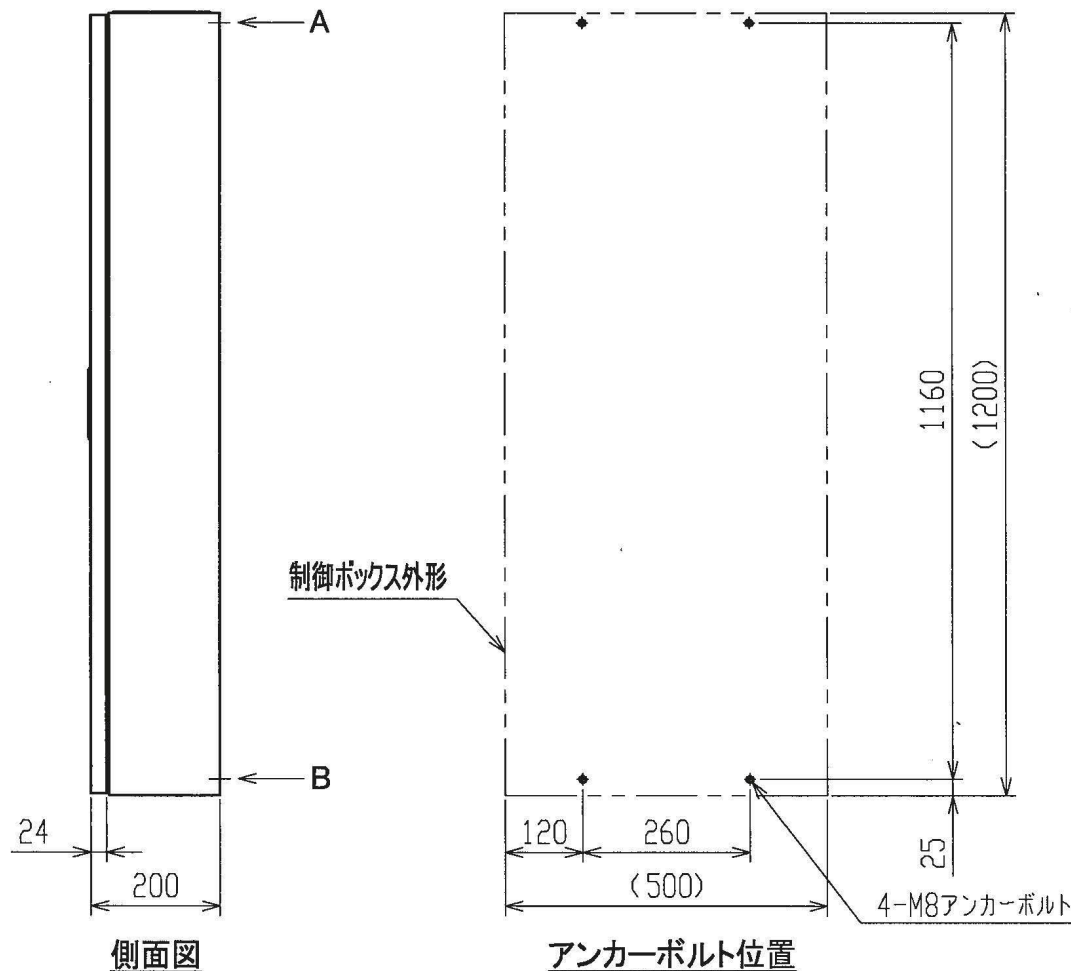

	仕様
構造	屋内用壁掛露出形 片扉 非防滴構造
板厚	ボディ t1.6 扉 t1.6
塗装色	ボディ・扉…クリーム (マンセル 2.5Y9/1)
ハンドル	型式:H-85 メーカー:日東工業 キーNo.200
名称銘板	なし
備考	

注1. 扉開閉及びメンテナンスのためサービススペースを設けてください。

	作成日付 ISSUED	改定日付 REVISED	TITLE	
	DIM. mm	10-09-30	CB型空調システム制御ボックス 外形図	
SCALE NTS	三菱電機エンジニアリング株式会社		DRW. NO.	PAGE
	32302780		REV.	1/1