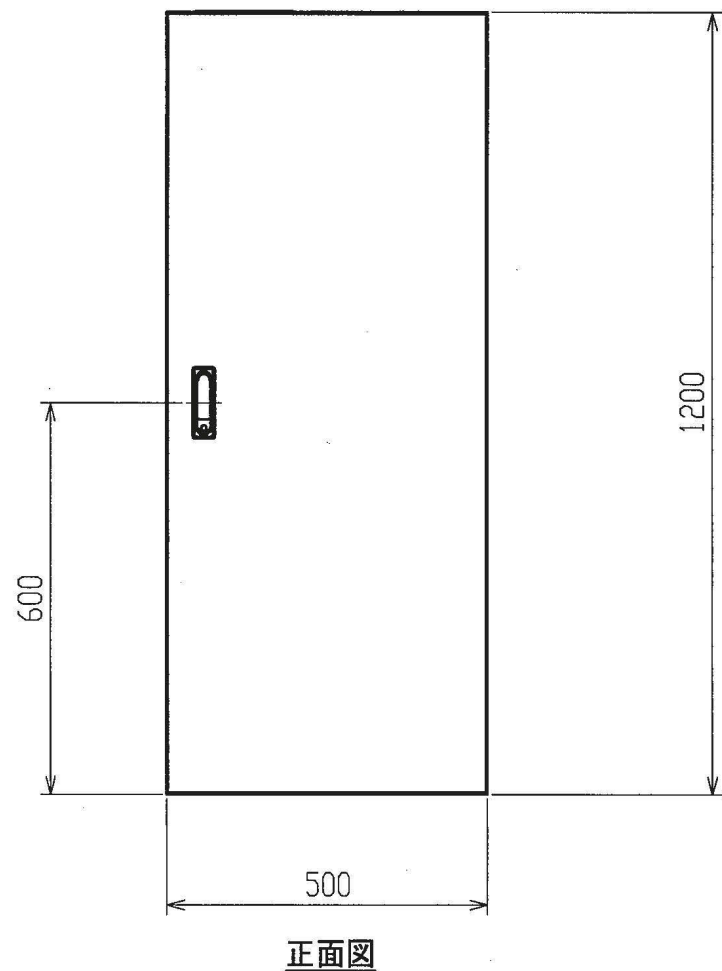

	仕様
構造	屋内用壁掛露出形 片扉 非防滴構造
板厚	ボディ t1.6 扉 t1.6
塗装色	ボディ・扉…クリーム (マンセル 2.5Y9/1)
ハンドル	型式:H-85 メーカー:日東工業 キーNo.200
名称銘板	なし
備考	

注1. 扉開閉及びメンテナンスのためサービススペースを設けてください。

	作成日付 ISSUED	改定日付 REVISED	TITLE	
	DIM. mm	10-09-30	CB型空調システム制御ボックス 外形図	
SCALE NTS	三菱電機エンジニアリング株式会社		DRW. NO.	PAGE
	32302780		REV.	1/1