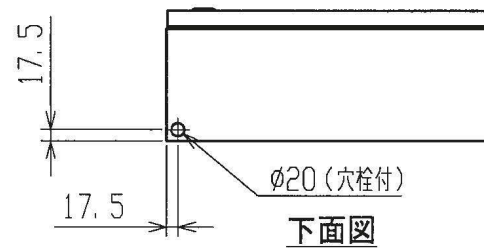

	仕様
構造	屋内用壁掛露出形 片扉 非防滴構造
板厚	ボディ t1.6 扉 t1.6
塗装色	ボディ・扉…クリーム (マンセル 2.5Y9/1)
ハンドル	型式:H-85 メーカー:日東工業 キーNo.200
名称銘板	なし
備考	

注1. 扉開閉及びメンテナンスのためサービススペースを設けてください。

	作成日付 ISSUED	改定日付 REVISED	TITLE	
	DIM. mm	10-09-30	CB型空調システム制御ボックス 外形図	
SCALE NTS	三菱電機エンジニアリング株式会社		DRW. NO.	PAGE
	32302780		REV.	1/1