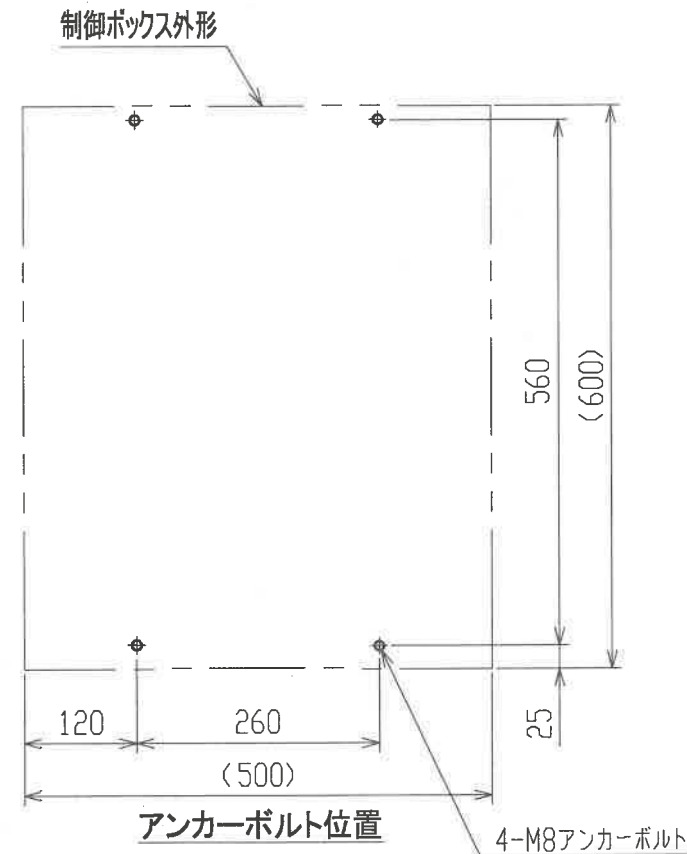

仕様	
構造	屋内用壁掛露出形 片扉 非防滴構造
板厚	ボディ t1.6 扉 t1.6
塗装色	ボディ・扉…クリーム (マンセル 2.5Y9/1)
ハンドル	型式:H-85 メーカー:日東工業 キーNo.200
名称銘板	なし
備考	

注1. 扉開閉及びメンテナンスのためサービススペースを設けてください。

作成日付 ISSUED	改定日付 REVISED	TITLE
16-12-22		CB型空調システム制御ボックス 外形図
SCALE NTS	三菱電機エンジニアリング株式会社	DRW. NO. 32305085
		REV. PAGE 1/1