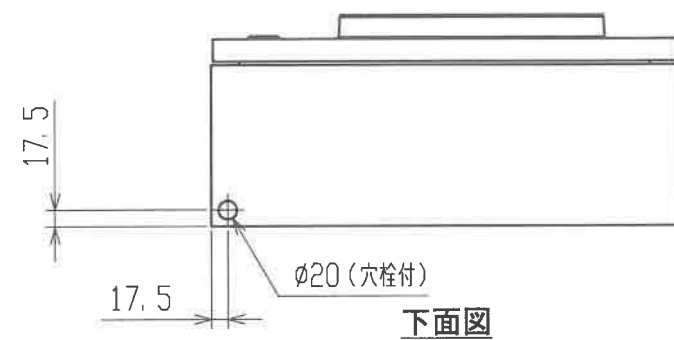

仕様	
構造	屋内用壁掛露出形 片扉 非防滴構造
板厚	ボディ t1.6 扉 t1.6
塗装色	ボディ・扉…クリーム (マンセル 2.5Y9/1)
ハンドル	型式:H-85 メーカー:日東工業 キーNo.200
名称銘板	なし
備考	

注1. 扉開閉及びメンテナンスのためサービススペースを設けてください。

作成日付 ISSUED	改定日付 REVISED	TITLE
16-12-22		CB型空調システム制御ボックス 外形図
SCALE NTS	三菱電機エンジニアリング株式会社	DRW. NO. 32305085
		REV. PAGE 1/1