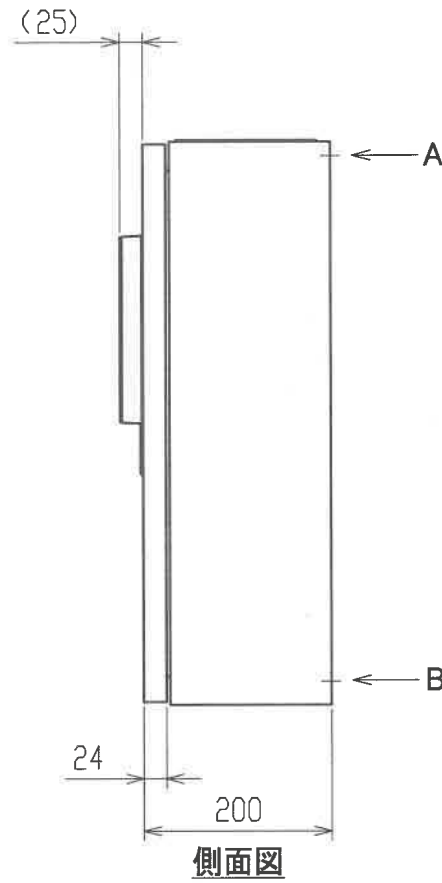

仕様	
構造	屋内用壁掛露出形 片扉 非防滴構造
板厚	ボディ t1.6 扉 t1.6
塗装色	ボディ・扉…クリーム (マンセル 2.5Y9/1)
ハンドル	型式:H-85 メーカー:日東工業 キーNo.200
名称銘板	なし
備考	

注1. 扉開閉及びメンテナンスのためサービススペースを設けてください。

作成日付 ISSUED	改定日付 REVISED	TITLE
16-12-22		CB型空調システム制御ボックス 外形図
SCALE NTS	三菱電機エンジニアリング株式会社	DRW. NO. 32305085
		REV. PAGE 1/1