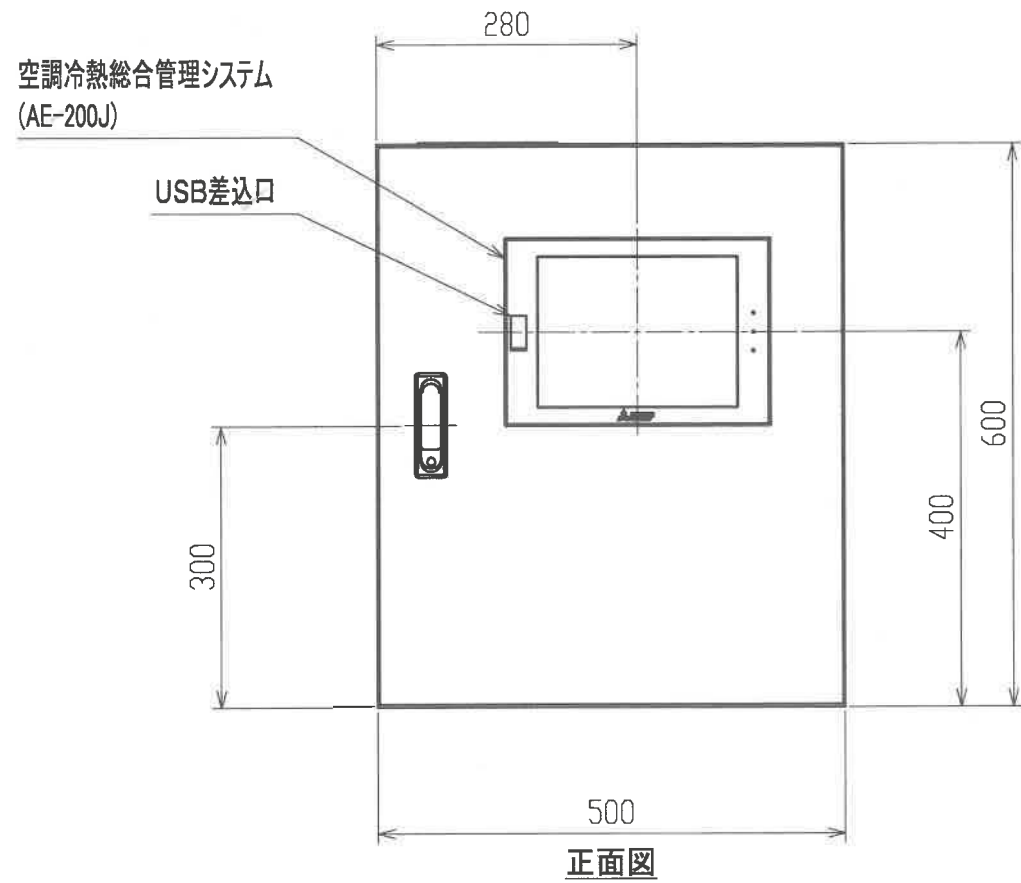

仕様	
構造	屋内用壁掛露出形 片扉 非防滴構造
板厚	ボディ t1.6 扉 t1.6
塗装色	ボディ・扉…クリーム (マンセル 2.5Y9/1)
ハンドル	型式:H-85 メーカー:日東工業 キーNo.200
名称銘板	なし
備考	

注1. 扉開閉及びメンテナンスのためサービススペースを設けてください。

作成日付 ISSUED	改定日付 REVISED	TITLE
16-12-22		CB型空調システム制御ボックス 外形図
SCALE NTS	三菱電機エンジニアリング株式会社	DRW. NO. 32305085
		REV. PAGE 1/1