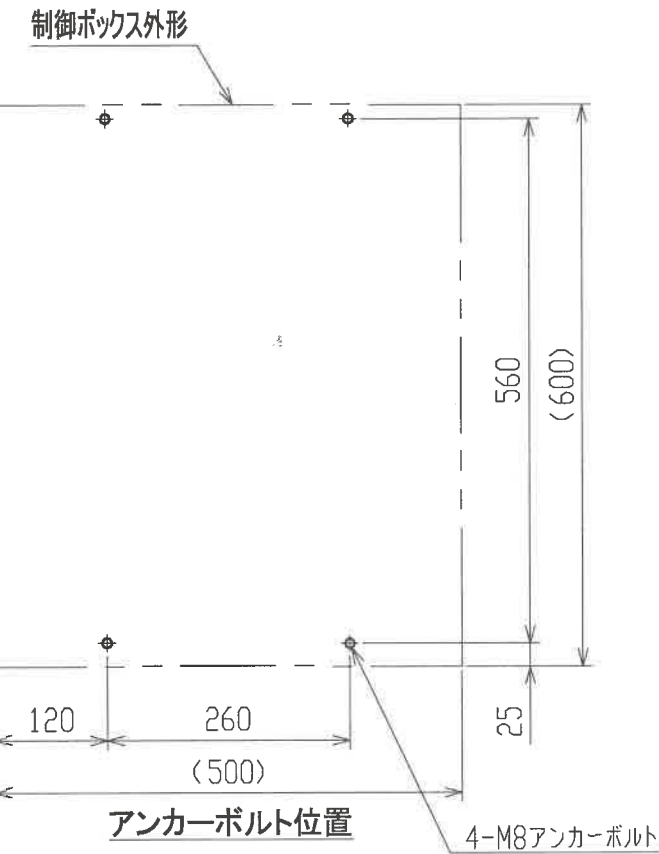

仕様	
構造	屋内用壁掛露出形 片扉 非防滴構造
板厚	ボディ t1.6 扉 t1.6
塗装色	ボディ・扉…クリーム (マンセル 2.5Y9/1)
ハンドル	型式:H-85 メーカー:日東工業 キーNo.200
名称銘板	なし
備考	

注1. 扉開閉及びメンテナンスのためサービススペースを設けてください。

	作成日付 ISSUED	改定日付 REVISED	TITLE	
	18-05-07		CB型空調システム制御ボックス 外形図	
SCALE NTS	三菱電機エンジニアリング株式会社		DRW. NO.	PAGE
			32305485	1/1