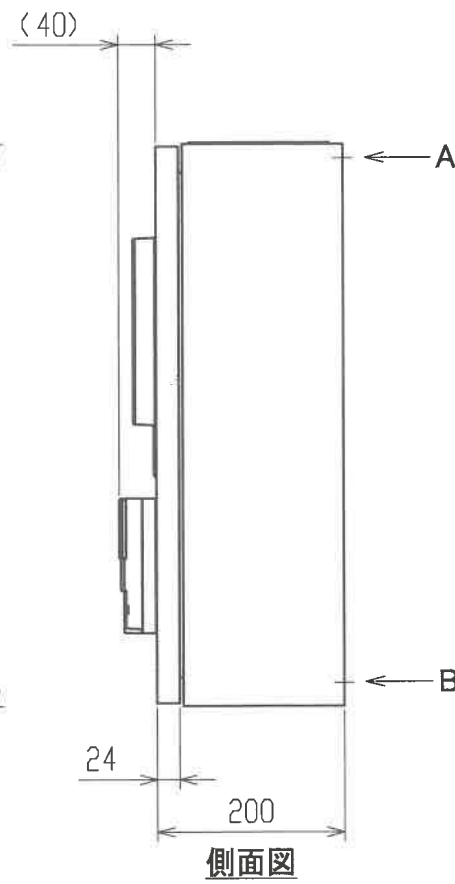

仕様	
構造	屋内用壁掛露出形 片扉 非防滴構造
板厚	ボディ t1.6 扉 t1.6
塗装色	ボディ・扉…クリーム (マンセル 2.5Y9/1)
ハンドル	型式:H-85 メーカー:日東工業 キーNo.200
名称銘板	なし
備考	

注1. 扉開閉及びメンテナンスのためサービススペースを設けてください。

	作成日付 ISSUED	改定日付 REVISED	TITLE	
	18-05-07		CB型空調システム制御ボックス 外形図	
SCALE NTS	三菱電機エンジニアリング株式会社		DRW. NO.	PAGE
			32305485	1/1