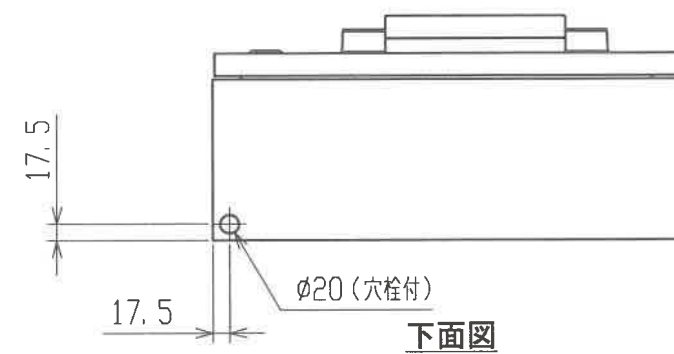

仕様	
構造	屋内用壁掛露出形 片扉 非防滴構造
板厚	ボディ t1.6 扉 t1.6
塗装色	ボディ・扉…クリーム (マンセル 2.5Y9/1)
ハンドル	型式:H-85 メーカー:日東工業 キーNo.200
名称銘板	なし
備考	

注1. 扉開閉及びメンテナンスのためサービススペースを設けてください。

	作成日付 ISSUED	改定日付 REVISED	TITLE	
	18-05-07		CB型空調システム制御ボックス 外形図	
SCALE NTS	三菱電機エンジニアリング株式会社		DRW. NO.	PAGE
			32305485	1/1