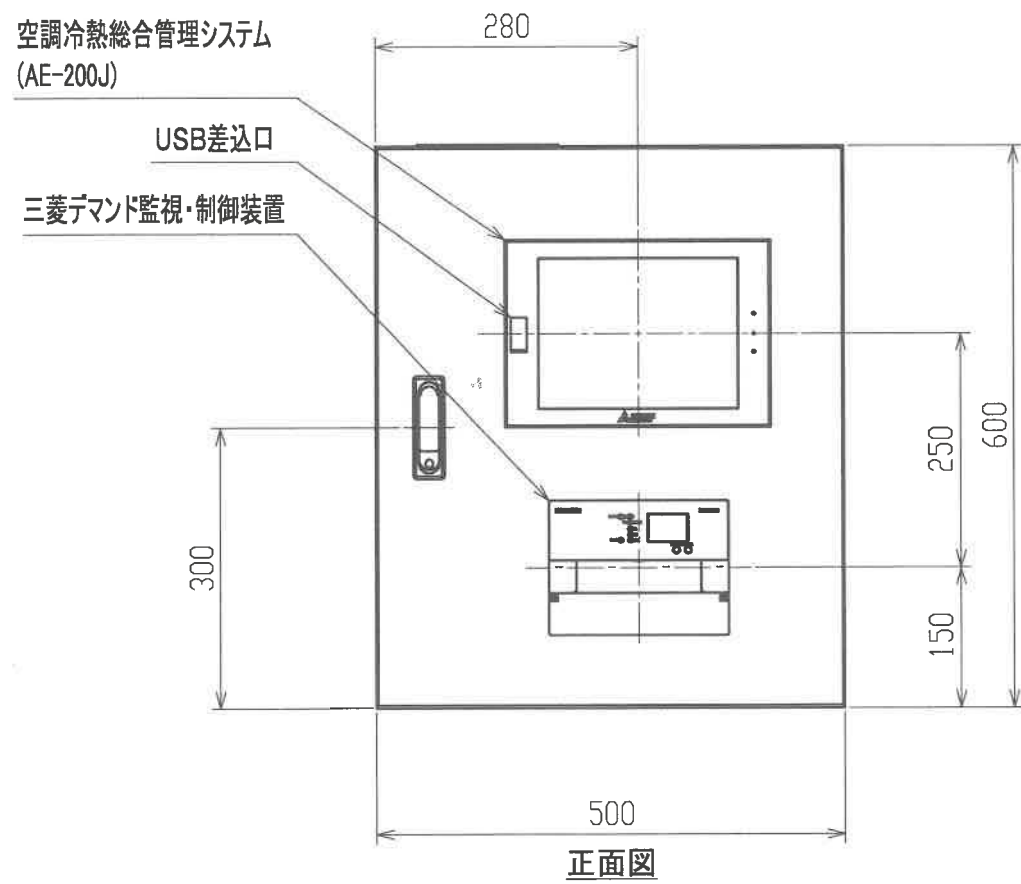

仕様	
構造	屋内用壁掛露出形 片扉 非防滴構造
板厚	ボディ t1.6 扉 t1.6
塗装色	ボディ・扉…クリーム (マンセル 2.5Y9/1)
ハンドル	型式:H-85 メーカー:日東工業 キーNo.200
名称銘板	なし
備考	

注1. 扉開閉及びメンテナンスのためサービススペースを設けてください。

	作成日付 ISSUED	改定日付 REVISED	TITLE	
	18-05-07		CB型空調システム制御ボックス 外形図	
SCALE NTS	三菱電機エンジニアリング株式会社		DRW. NO.	PAGE
			32305485	1/1