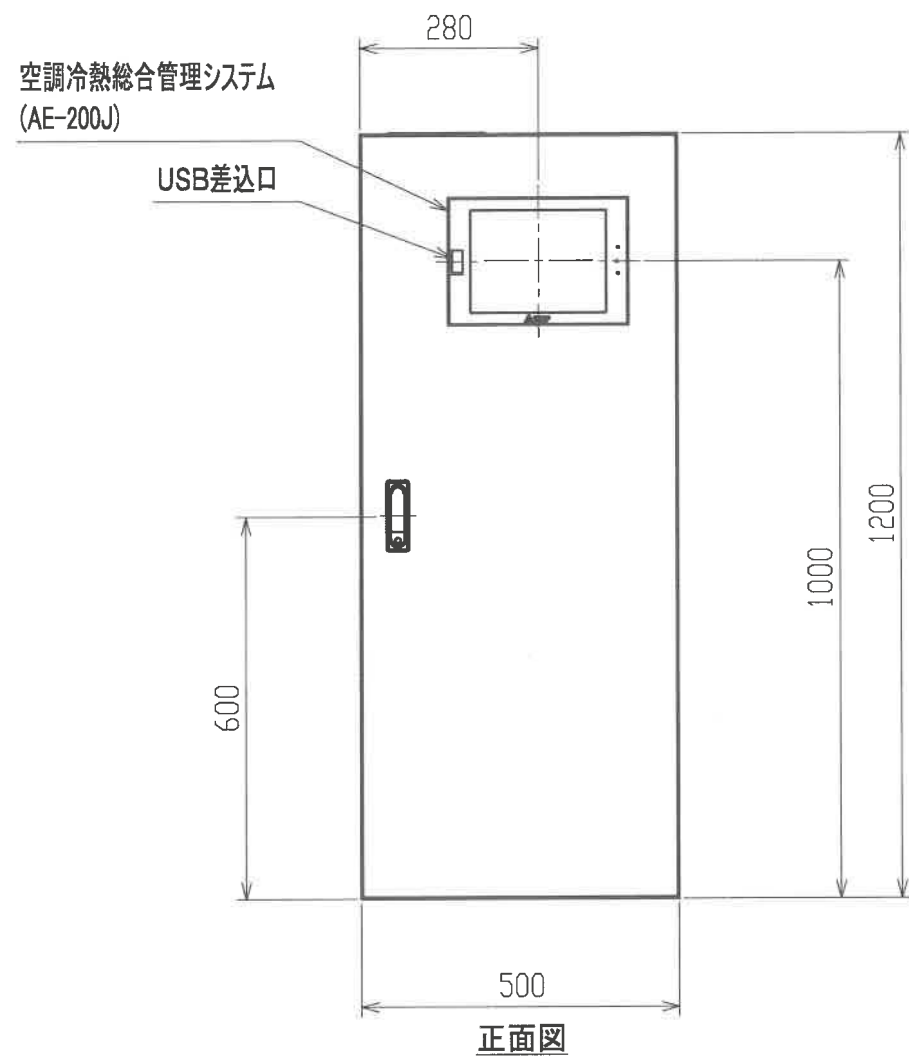

	仕様
構造	屋内用壁掛露出形 片扉 非防滴構造
板厚	ボディ t1.6 扉 t1.6
塗装色	ボディ・扉…クリーム (マンセル 2.5Y9/1)
ハンドル	型式:H-85 メーカー:日東工業 キーNo.200
名称銘板	なし
備考	

注1. 扉開閉及びメンテナンスのためサービススペースを設けてください。

	作成日付 ISSUED	改定日付 REVISED	TITLE CB型空調システム制御ボックス 外形図		
	DIM. mm	17-08-24			
SCALE NTS	三菱電機エンジニアリング株式会社		DRW. NO. 32305263	REV.	PAGE 1/1