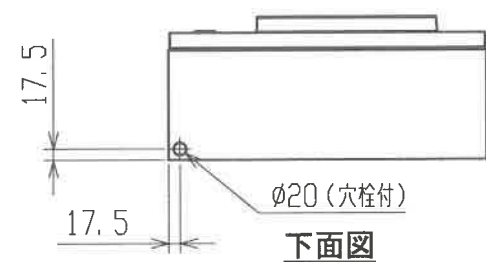

	仕様
構造	屋内用壁掛露出形 片扉 非防滴構造
板厚	ボディ t1.6 扉 t1.6
塗装色	ボディ・扉…クリーム (マンセル 2.5Y9/1)
ハンドル	型式:H-85 メーカー:日東工業 キーNo.200
名称銘板	なし
備考	

注1. 扉開閉及びメンテナンスのためサービススペースを設けてください。

	作成日付 ISSUED	改定日付 REVISED	TITLE CB型空調システム制御ボックス 外形図		
	DIM. mm	17-08-24			
SCALE NTS	三菱電機エンジニアリング株式会社		DRW. NO. 32305263	REV.	PAGE 1/1