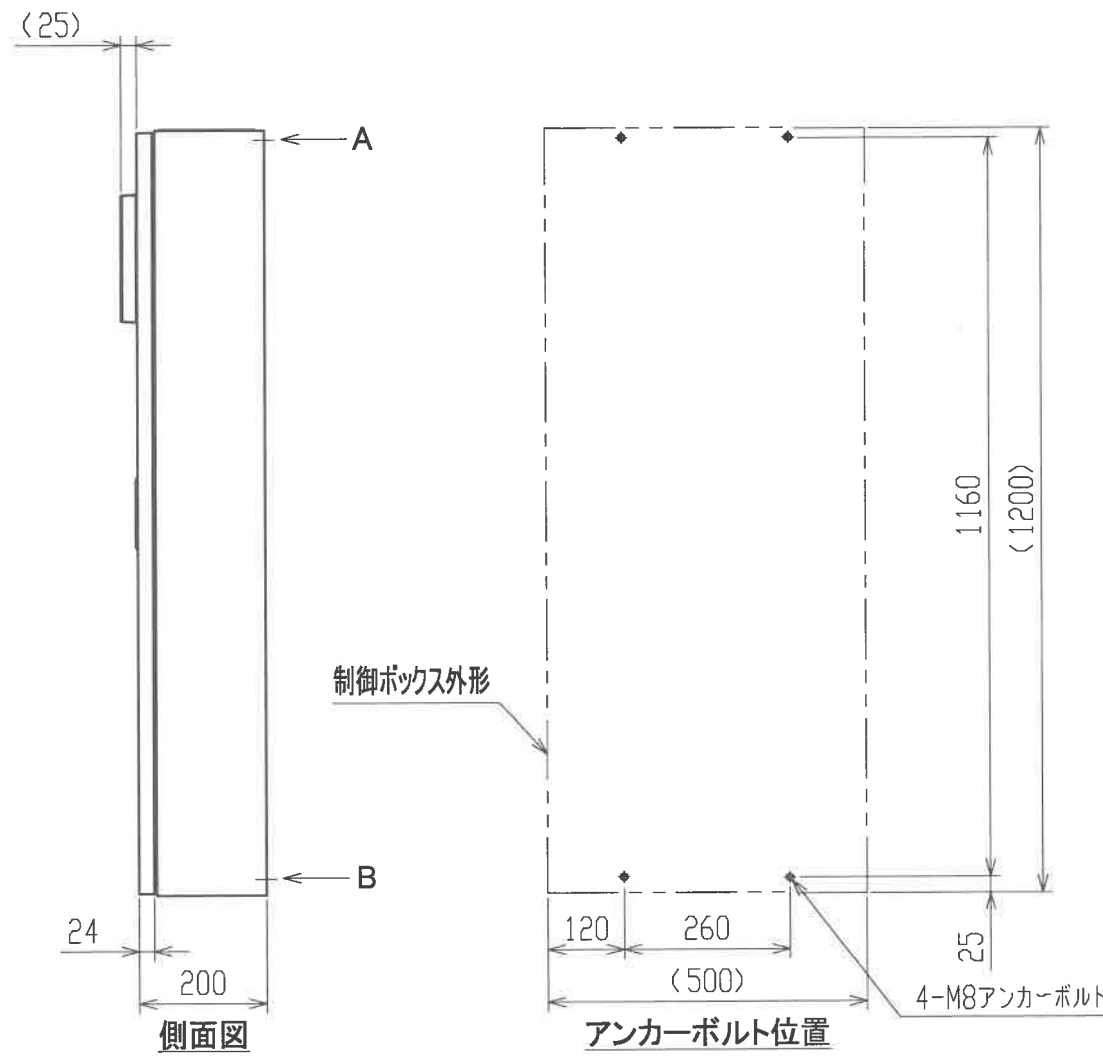

	仕様
構造	屋内用壁掛露出形 片扉 非防滴構造
板厚	ボディ t1.6 扉 t1.6
塗装色	ボディ・扉…クリーム (マンセル 2.5Y9/1)
ハンドル	型式:H-85 メーカー:日東工業 キーNo.200
名称銘板	なし
備考	

注1. 扉開閉及びメンテナンスのためサービススペースを設けてください。

	作成日付 ISSUED	改定日付 REVISED	TITLE CB型空調システム制御ボックス 外形図		
	DIM. mm	17-08-24			
SCALE NTS	三菱電機エンジニアリング株式会社		DRW. NO. 32305263	REV.	PAGE 1/1