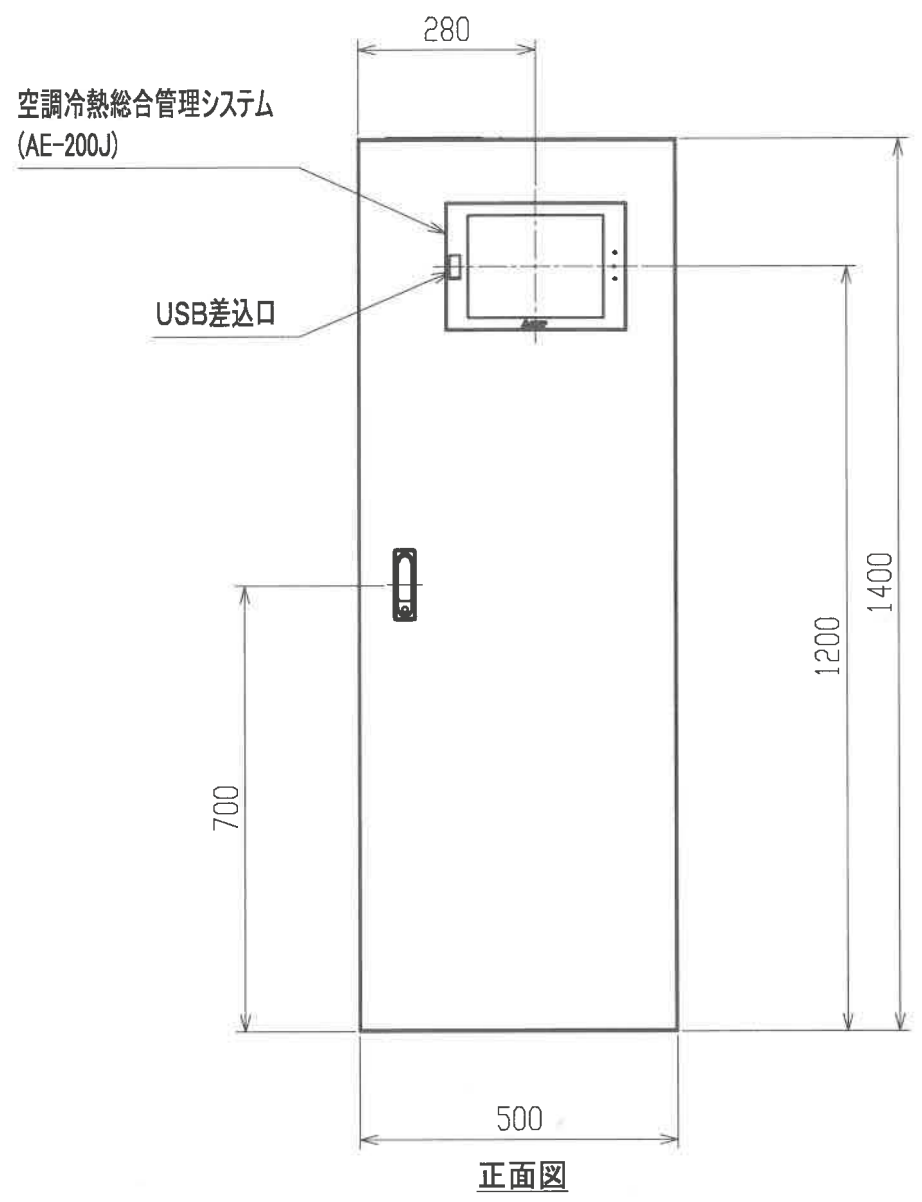

仕様	
構造	屋内用壁掛露出形 片扉 非防滴構造
板厚	ボディ t1.6 扉 t1.6
塗装色	ボディ・扉…クリーム (マンセル 2.5Y9/1)
ハンドル	型式:H-85 メーカー:日東工業 キーNo.200
名称銘板	なし
備考	

注1. 扉開閉及びメンテナンスのためサービススペースを設けてください。

	作成日付 ISSUED	改定日付 REVISED	TITLE CB型空調システム制御ボックス 外形図		
	DIM. mm	17-08-24			
SCALE NTS	三菱電機エンジニアリング株式会社		DRW. NO.	REV.	PAGE
	32305260				1/1