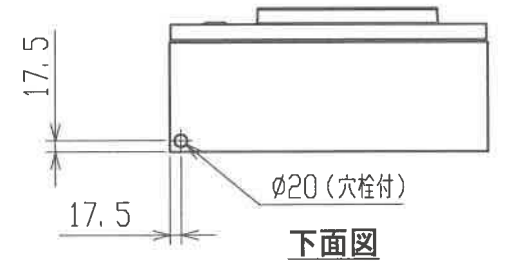

仕様	
構造	屋内用壁掛露出形 片扉 非防滴構造
板厚	ボディ t1.6 扉 t1.6
塗装色	ボディ・扉…クリーム (マンセル 2.5Y9/1)
ハンドル	型式:H-85 メーカー:日東工業 キーNo.200
名称銘板	なし
備考	

注1. 扉開閉及びメンテナンスのためサービススペースを設けてください。

	作成日付 ISSUED	改定日付 REVISED	TITLE CB型空調システム制御ボックス 外形図		
	DIM. mm	17-08-24			
SCALE NTS	三菱電機エンジニアリング株式会社		DRW. NO.	REV.	PAGE
	32305260				1/1