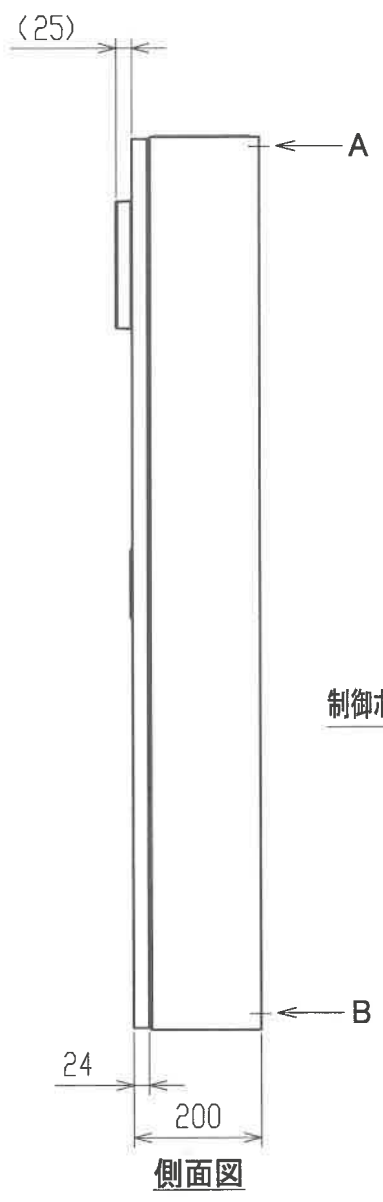

仕様	
構造	屋内用壁掛露出形 片扉 非防滴構造
板厚	ボディ t1.6 扉 t1.6
塗装色	ボディ・扉…クリーム (マンセル 2.5Y9/1)
ハンドル	型式:H-85 メーカー:日東工業 キーNo.200
名称銘板	なし
備考	

注1. 扉開閉及びメンテナンスのためサービススペースを設けてください。

	作成日付 ISSUED	改定日付 REVISED	TITLE CB型空調システム制御ボックス 外形図		
	DIM. mm	17-08-24			
SCALE NTS	三菱電機エンジニアリング株式会社		DRW. NO.	REV.	PAGE
	32305260				1/1