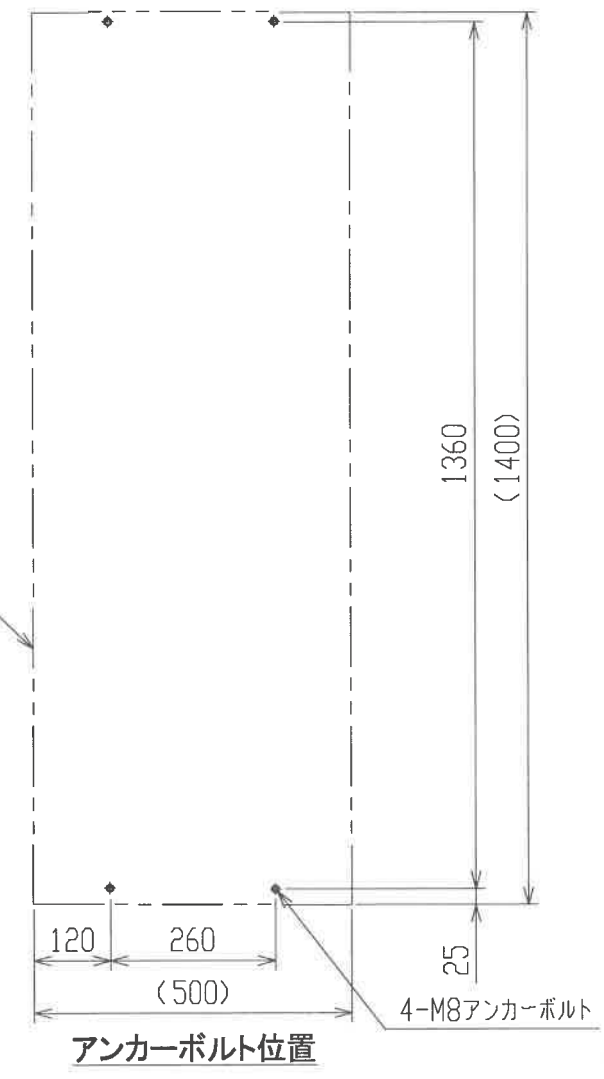

仕様	
構造	屋内用壁掛露出形 片扉 非防滴構造
板厚	ボディ t1.6 扉 t1.6
塗装色	ボディ・扉…クリーム (マンセル 2.5Y9/1)
ハンドル	型式:H-85 メーカー:日東工業 キーNo.200
名称銘板	なし
備考	

注1. 扉開閉及びメンテナンスのためサービススペースを設けてください。

	作成日付 ISSUED	改定日付 REVISED	TITLE CB型空調システム制御ボックス 外形図		
	DIM. mm	17-08-24			
SCALE NTS	三菱電機エンジニアリング株式会社		DRW. NO.	REV.	PAGE
	32305260				1/1