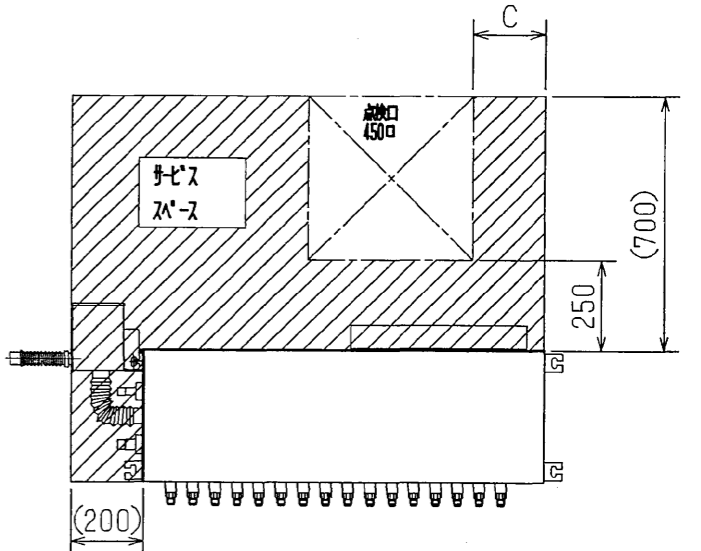

- <付属品>  
 ホースバンド.....3個  
 塩ビパイプ.....1本  
 リードセン.....2種類各1本  
 パンタイ.....3本  
 取付用金具.....1個  
 取付用ネジ.....3個  
 ドレンホースセット.....2種類各1組

注1. 吊りボルト(φ10), ワッシャ(M10), ナット(M10)は  
 現地で手配して下さい。  
 注2. サービススペースは下記による。  
 (サービススペース部は出来るだけ、配管、ダクト等通さない様  
 注意して下さい。)