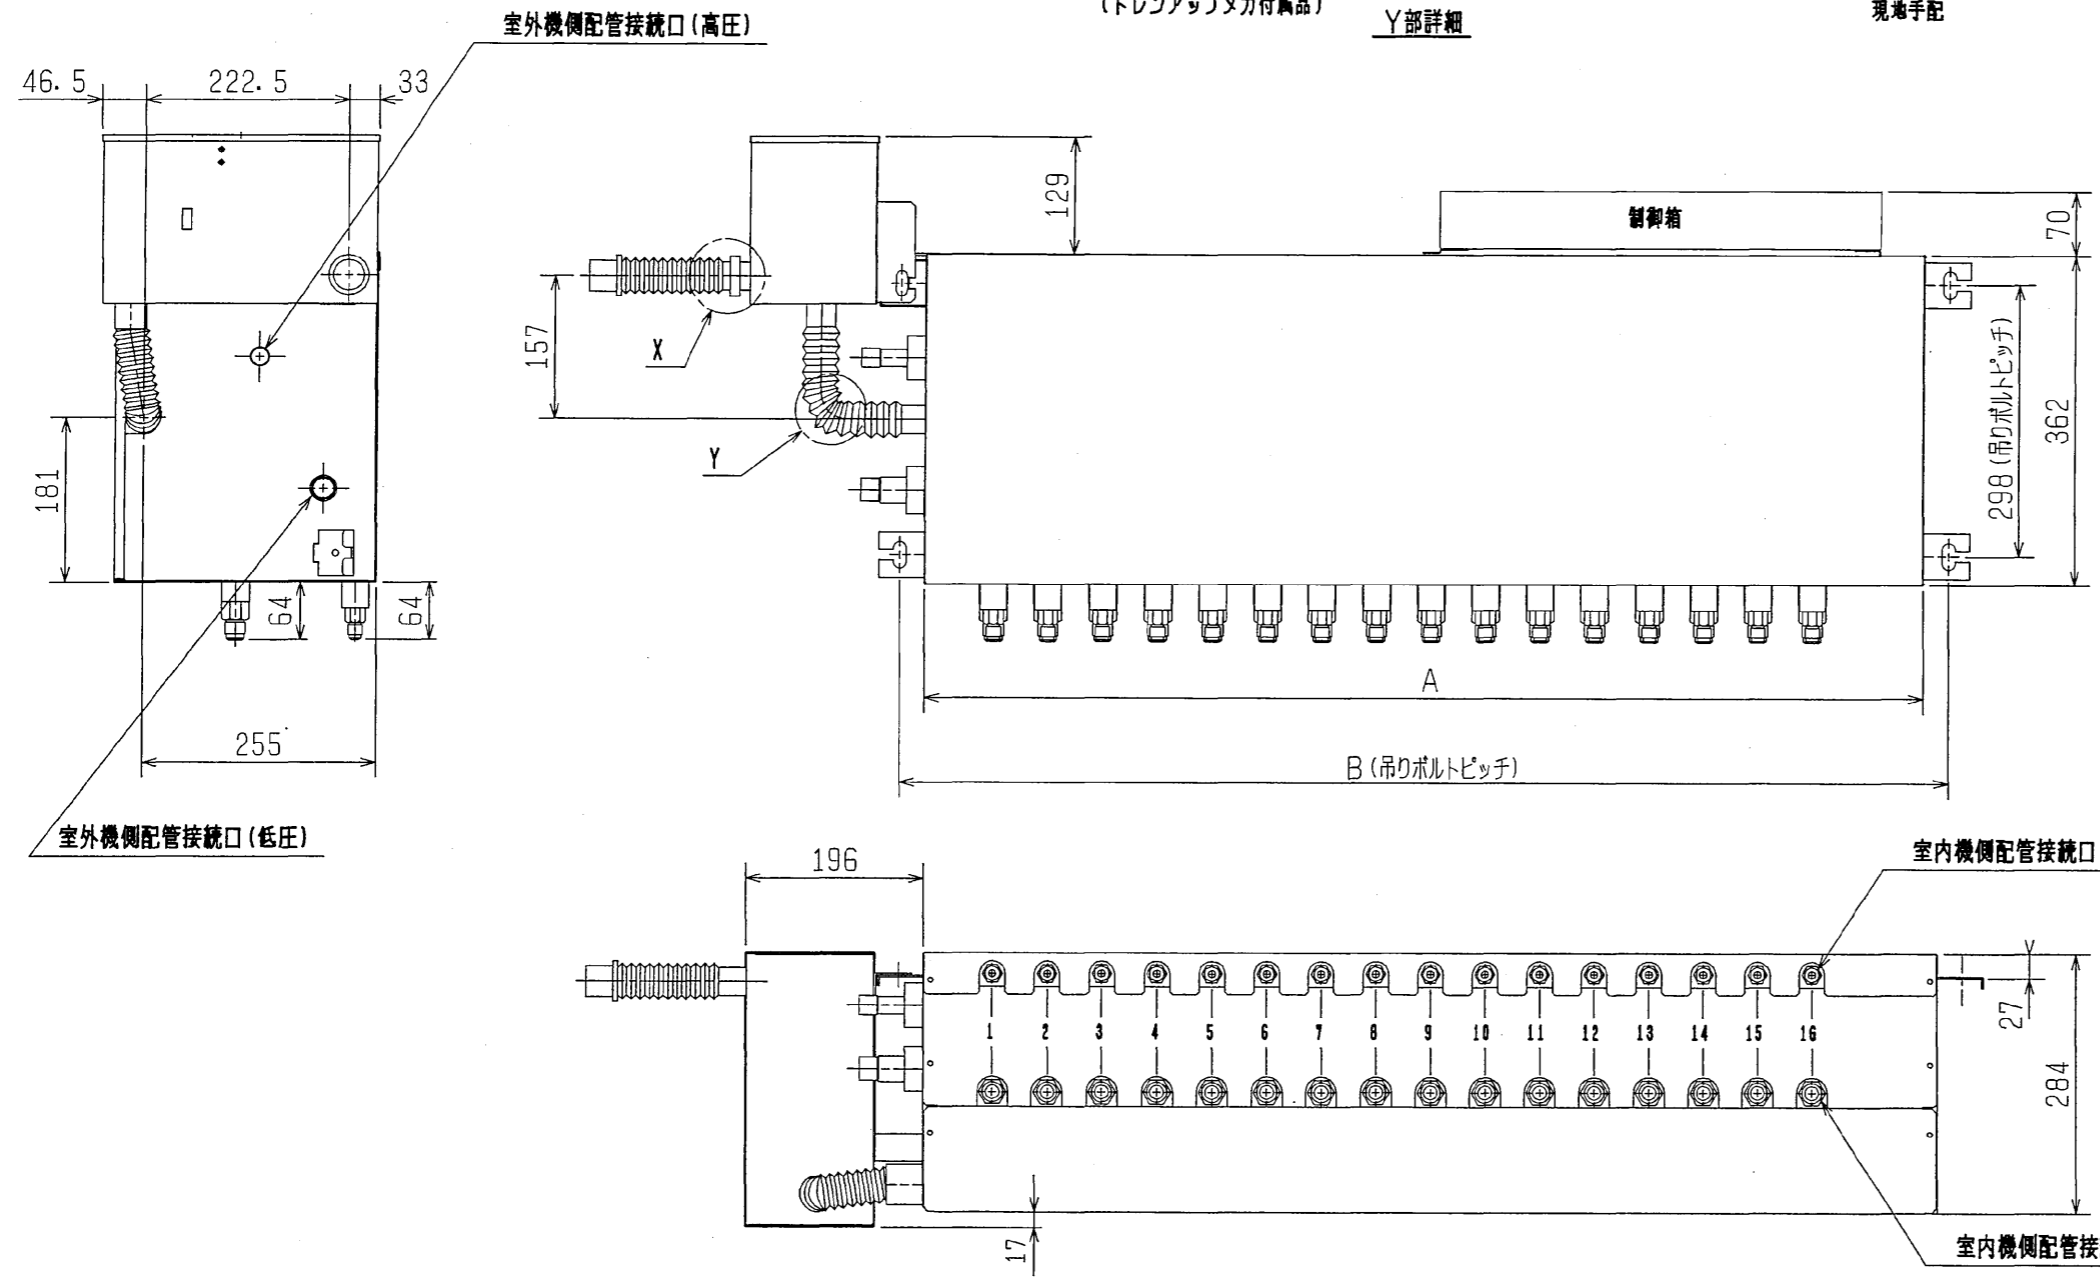

- <付属品>  
 ホースバンド.....3個  
 塩ビパイプ.....1本  
 リードセン.....2種類各1本  
 パンタイ.....3本  
 取付用金具.....1個  
 取付用ネジ.....3個  
 ドレンホースセット.....2種類各1組

注1. 吊りボルト(φ10), ワッシャ(M10), ナット(M10)は  
 現地で手配して下さい。  
 注2. サービススペースは下記による。  
 (サービススペース部は出来るだけ、配管、ダクト等通さない様  
 注意して下さい。)