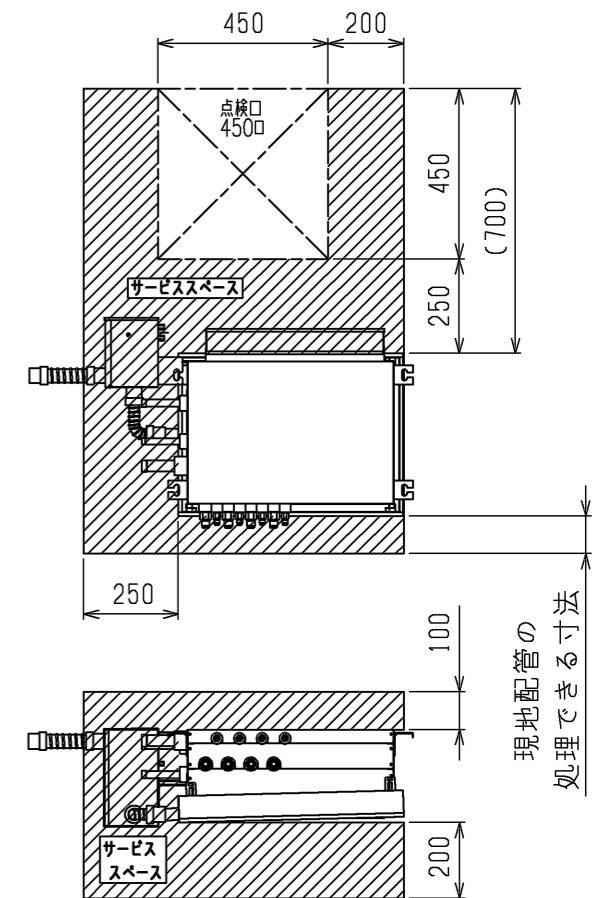

< 付属品 >

- ・ホースバンド . . . . . 3個
- ・塩ビパイプ . . . . . 1本
- ・リード線 . . . . . 2種類各1本
- ・パンタイ . . . . . 3本
- ・取付用金具 . . . . . 2種類各1個
- ・取付用ネジ(M4) . . . . . 1個
- ・取付用ネジ(M5) . . . . . 4個
- ・ドレンホースセット . . . . . 2種類各1組
- ・ゴムブッシュ . . . . . 1個
- ・ケーブルストラップ . . . . . 1本

- 注1. 吊りボルト(φ10)、ワッシャ(M10)、ナット(M10)は現地にて手配してください。  
 2. サービススペースは下記による。  
 (サービススペース部はできるだけ、配管、ダクト等通さない様注意してください。)  
 3. 本機は単独使用できません。(分流コントローラー親機が必要です。)

	作成日付 ISSUED	改定日付 REVISED	TITLE CMB-P104KB インバータマルチエアコン フリープランシステム ドレンアップメカ組込外形図		
	DIM. mm	17-06-13			
SCALE NTS	三菱電機株式会社		DRW.NO. W KL94G623	REV. *	PAGE 1/1