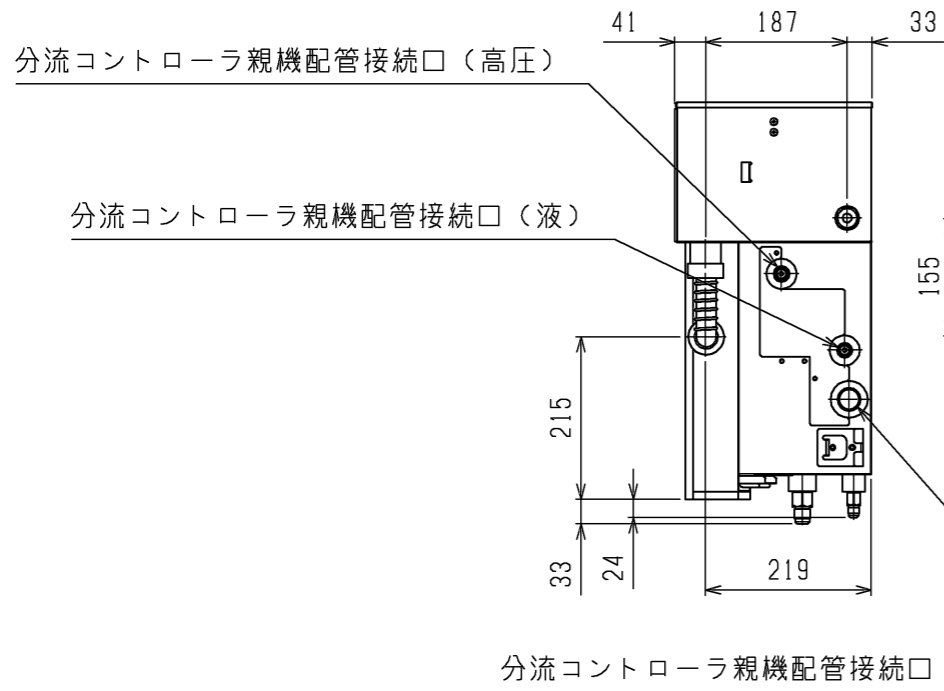

< 付属品 >

- ・ホースバンド . . . . . 3個
- ・塩ビパイプ . . . . . 1本
- ・リード線 . . . . . 2種類各1本
- ・パンタイ . . . . . 3本
- ・取付用金具 . . . . . 2種類各1個
- ・取付用ネジ(M4) . . . . . 1個
- ・取付用ネジ(M5) . . . . . 4個
- ・ドレンホースセット . . . . . 2種類各1組
- ・ゴムブッシュ . . . . . 1個
- ・ケーブルストラップ . . . . . 1本

- 注1. 吊りボルト(φ10)、ワッシャ(M10)、ナット(M10)は現地にて手配してください。  
 2. サービススペースは下記による。  
 (サービススペース部はできるだけ、配管、ダクト等通さない様注意してください。)  
 3. 本機は単独使用できません。(分流コントローラー親機が必要です。)

	作成日付 ISSUED	改定日付 REVISED	TITLE CMB-P104KB インバータマルチエアコン フリープランシステム ドレンアップメカ組込外形図		
	DIM. mm	17-06-13			
SCALE NTS	三菱電機株式会社		DRW.NO. W KL94G623	REV. *	PAGE 1/1