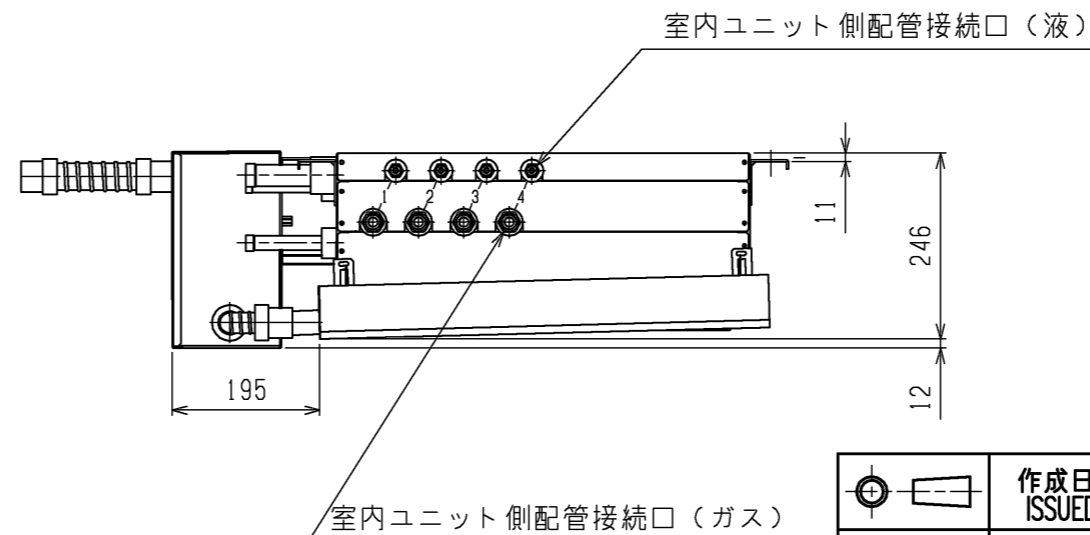

< 付属品 >

- ・ホースバンド . . . . . 3個
- ・塩ビパイプ . . . . . 1本
- ・リード線 . . . . . 2種類各1本
- ・パンタイ . . . . . 3本
- ・取付用金具 . . . . . 2種類各1個
- ・取付用ネジ(M4) . . . . . 1個
- ・取付用ネジ(M5) . . . . . 4個
- ・ドレンホースセット . . . . . 2種類各1組
- ・ゴムブッシュ . . . . . 1個
- ・ケーブルストラップ . . . . . 1本

- 注1. 吊りボルト(φ10)、ワッシャ(M10)、ナット(M10)は現地にて手配してください。  
 2. サービススペースは下記による。  
 (サービススペース部はできるだけ、配管、ダクト等通さない様注意してください。)  
 3. 本機は単独使用できません。(分流コントローラー親機が必要です。)

	作成日付 ISSUED	改定日付 REVISED	TITLE CMB-P104KB インバータマルチエアコン フリープランシステム ドレンアップメカ組込外形図		
	DIM. mm	17-06-13			
SCALE NTS	三菱電機株式会社		DRW.NO. W KL94G623	REV. *	PAGE 1/1