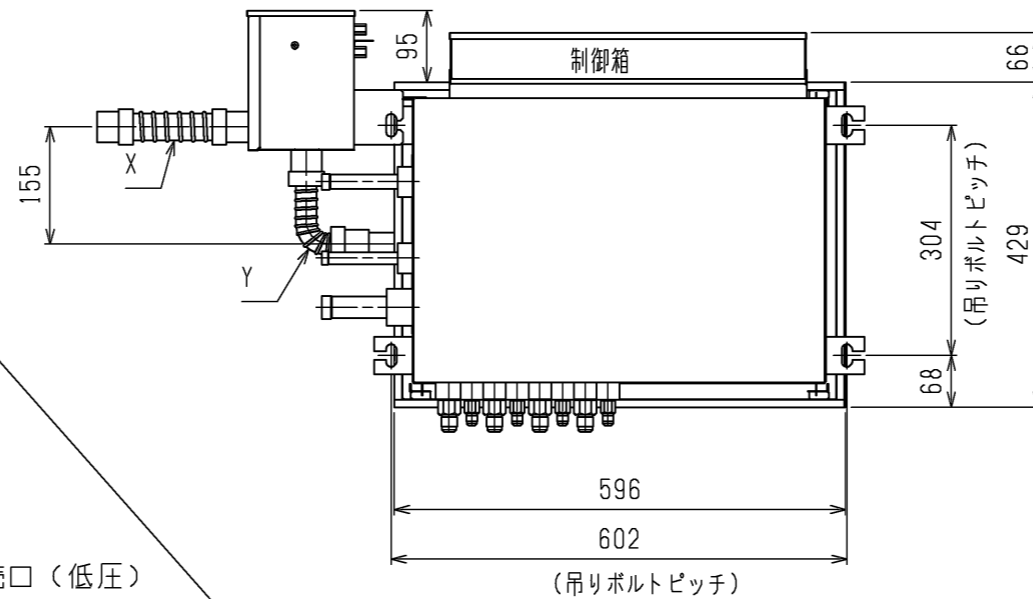

< 付属品 >

- ・ホースバンド . . . . . 3個
- ・塩ビパイプ . . . . . 1本
- ・リード線 . . . . . 2種類各1本
- ・パンタイ . . . . . 3本
- ・取付用金具 . . . . . 2種類各1個
- ・取付用ネジ(M4) . . . . . 1個
- ・取付用ネジ(M5) . . . . . 4個
- ・ドレンホースセット . . . . . 2種類各1組
- ・ゴムブッシュ . . . . . 1個
- ・ケーブルストラップ . . . . . 1本

- 注1. 吊りボルト(φ10)、ワッシャ(M10)、ナット(M10)は現地にて手配してください。  
 2. サービススペースは下記による。  
 (サービススペース部はできるだけ、配管、ダクト等通さない様注意してください。)  
 3. 本機は単独使用できません。(分流コントローラー親機が必要です。)

	作成日付 ISSUED	改定日付 REVISED	TITLE CMB-P104KB インバータマルチエアコン フリープランシステム ドレンアップメカ組込外形図		
	DIM. mm	17-06-13			
SCALE NTS	三菱電機株式会社		DRW.NO. W KL94G623	REV. *	PAGE 1/1