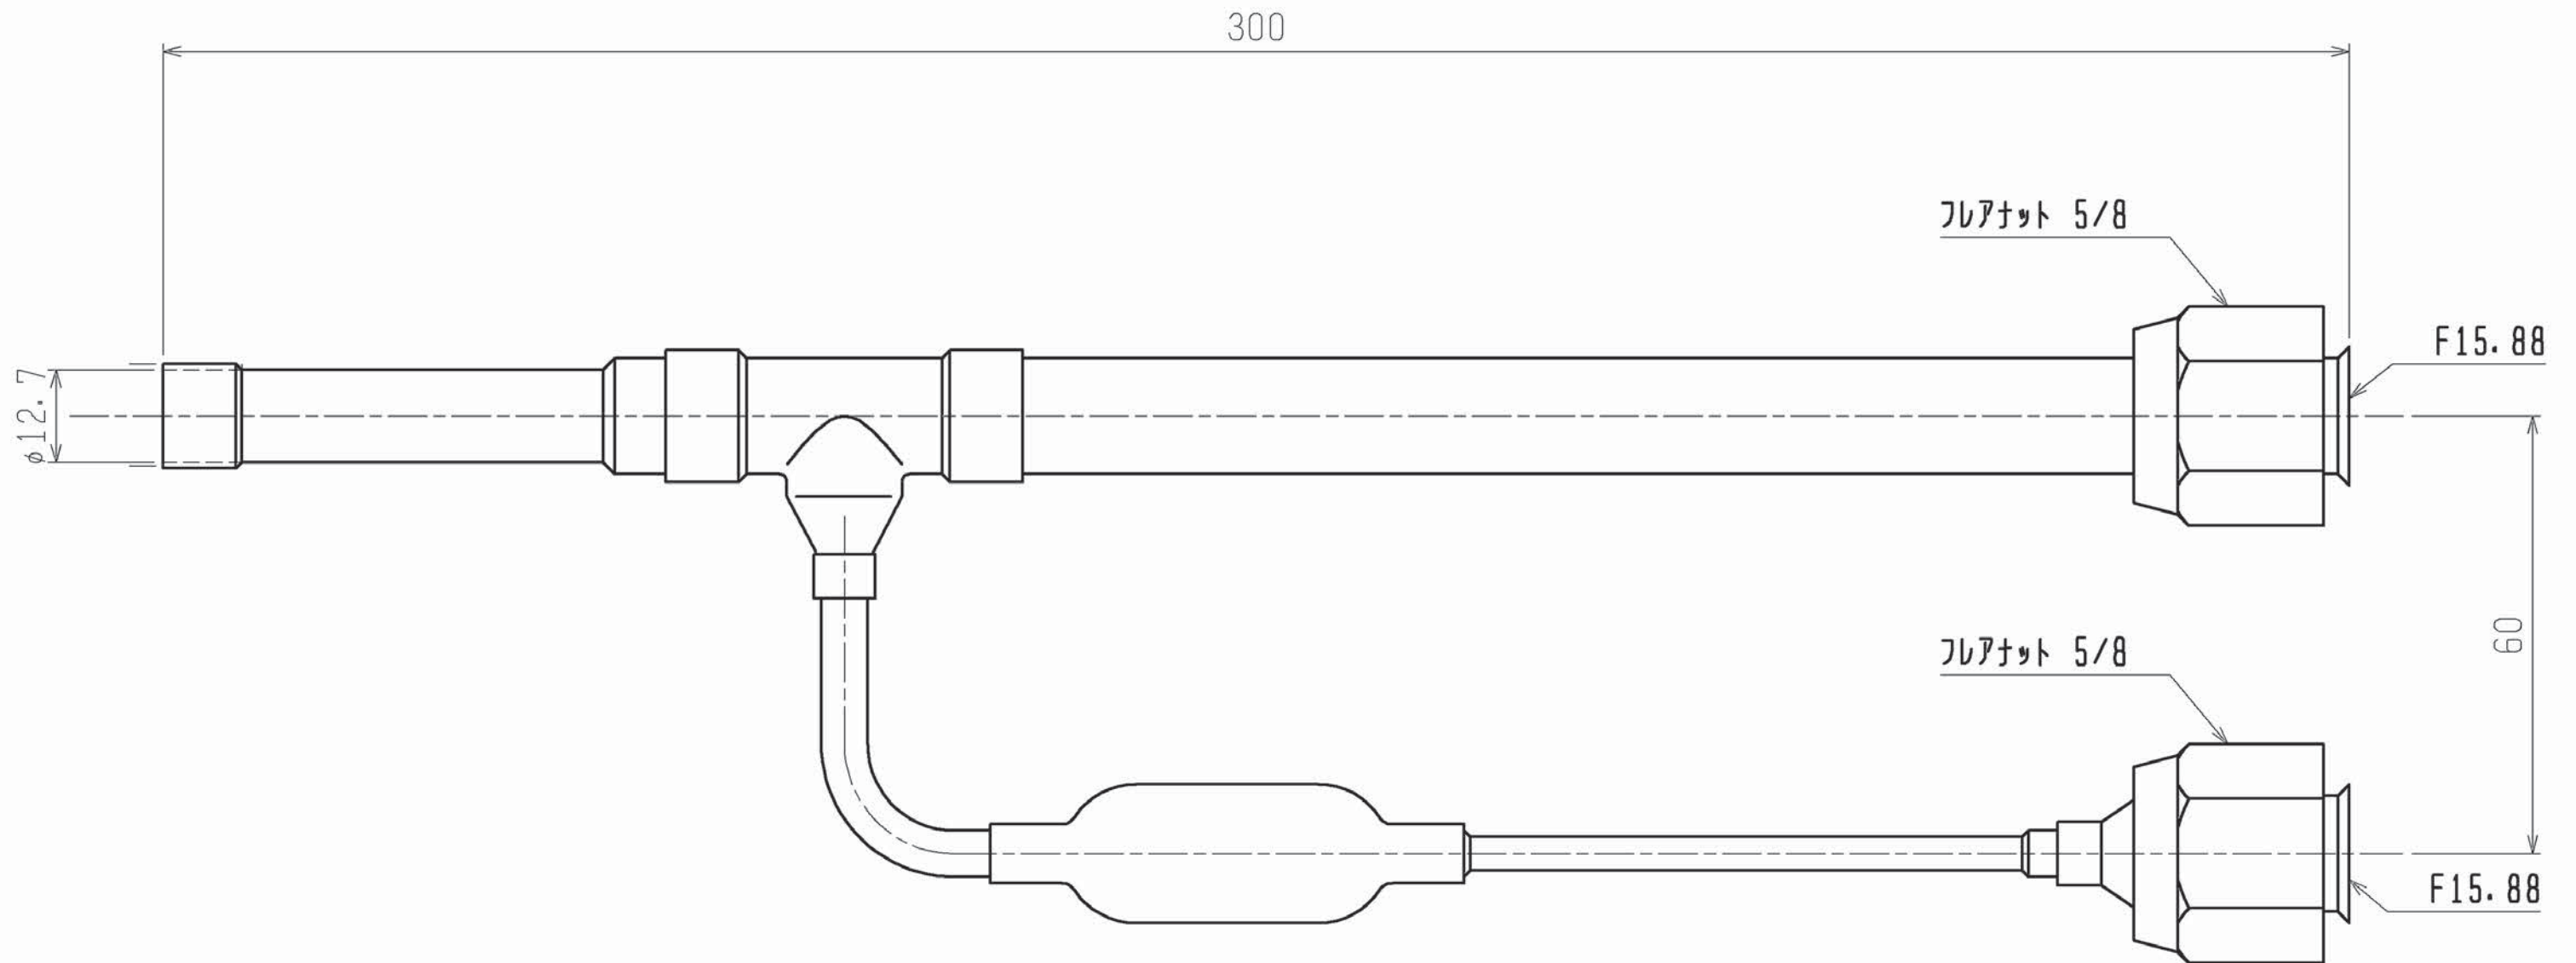

付属品:パイプカバー...1  
 本体カバー...1  
 パンタイ...4

	作成日付 ISSUED	改定日付 REVISED	TITLE 高顕熱合流管キット外形図 (P56用)		
	DIM. mm	05-08-25	14-04-08		
SCALE NTS	 三菱電機株式会社		DRW. NO. W901641	REV. A	PAGE 1/1