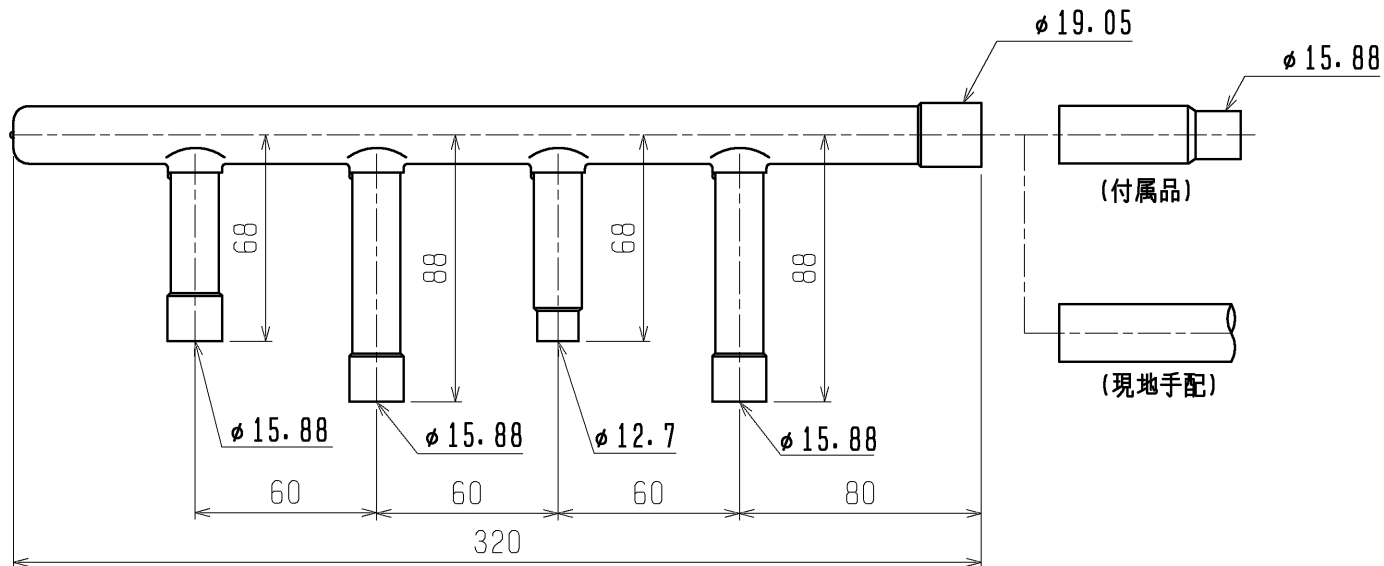

ガス管用

<異径管(付属品)>

液管用

<異径管(付属品)>

- 注1. 配管径は内径で表示しています。  
 2. 上記以外に、キャップ  
 (φ6.35, φ9.52, φ12.7, φ15.88... 各1個)  
 を付属しています。

	作成日付 ISSUED	改定日付 REVISED	TITLE		
	DIM. mm	11-12-09	17-02-14	CMY-Y104DG1 インバータマルチエアコン フリープランシステム 別売品 分岐ヘッダー 外形図	
SCALE NTS	三菱電機株式会社		DRW. NO. WKD94F595	REV. A	PAGE 1/1