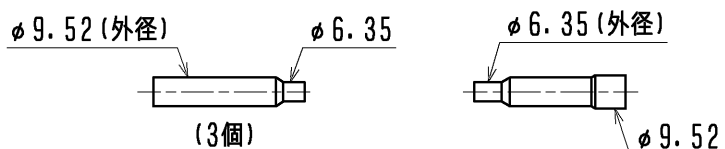

ガス管用

<異径管(付属品)>

液管用

<異径管(付属品)>

- 注1. 配管径は内径で表示しています。  
 2. 上記以外に、キャップ  
 (φ6.35, φ9.52, φ12.7, φ15.88... 各1個)  
 を付属しています。

	作成日付 ISSUED	改定日付 REVISED	TITLE		
	DIM. mm	11-12-09	17-02-14	CMY-Y104DG1 インバータマルチエアコン フリープランシステム 別売品 分岐ヘッダー 外形図	
SCALE NTS	三菱電機株式会社		DRW. NO. WKD94F595	REV. A	PAGE 1/1