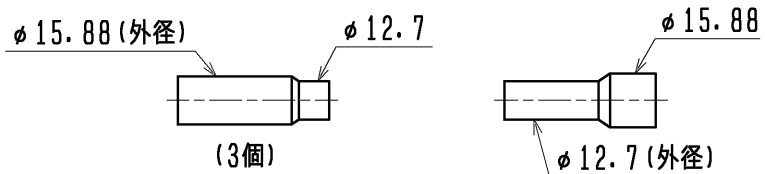

ガス管用

<異径管(付属品)>

液管用

<異径管(付属品)>

- 注1. 配管径は内径で表示しています。  
 2. 上記以外に、キャップ  
 (φ6.35, φ9.52, φ12.7, φ15.88... 各1個)  
 を付属しています。

	作成日付 ISSUED	改定日付 REVISED	TITLE		
	DIM. mm	11-12-09	17-02-14	CMY-Y104DG1 インバータマルチエアコン フリープランシステム 別売品 分岐ヘッダー 外形図	
SCALE NTS	三菱電機株式会社		DRW. NO. WKD94F595	REV. A	PAGE 1/1