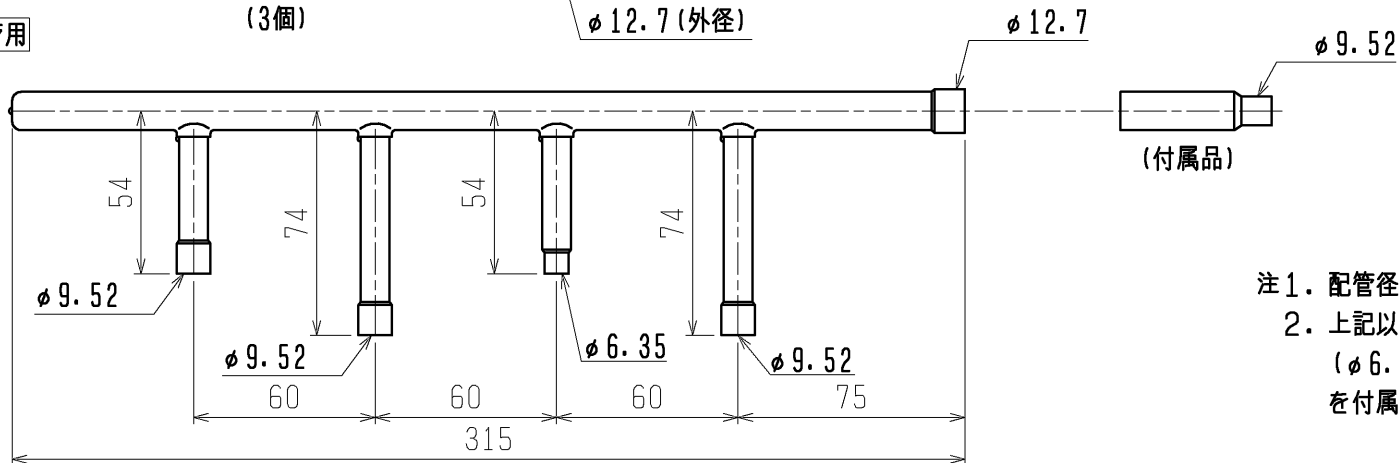

ガス管用

<異径管(付属品)>

液管用

<異径管(付属品)>

- 注1. 配管径は内径で表示しています。  
 2. 上記以外に、キャップ  
 (φ6.35, φ9.52, φ12.7, φ15.88... 各1個)  
 を付属しています。

	作成日付 ISSUED	改定日付 REVISED	TITLE		
	DIM. mm	11-12-09	17-02-14	CMY-Y104DG1 インバータマルチエアコン フリープランシステム 別売品 分岐ヘッダー 外形図	
SCALE NTS	三菱電機株式会社		DRW. NO. WKD94F595	REV. A	PAGE 1/1