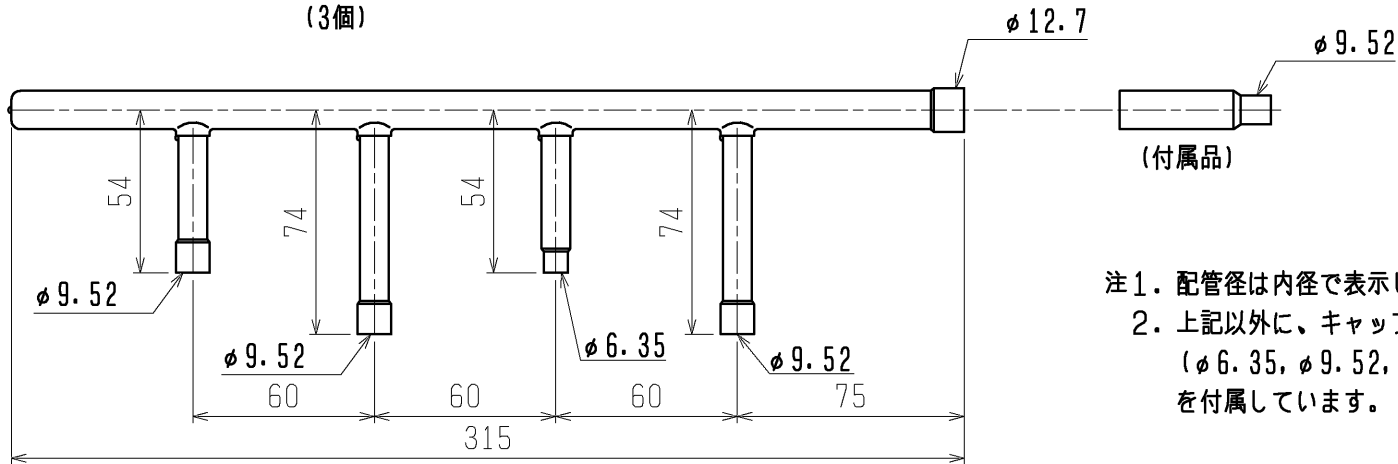

ガス管用

<異径管(付属品)>

液管用

<異径管(付属品)>

- 注1. 配管径は内径で表示しています。
 2. 上記以外に、キャップ
 (φ6.35, φ9.52, φ12.7, φ15.88...各1個)
 を付属しています。

 作成日付 ISSUED 16-03-02	改定日付 REVISED	TITLE CMY-Y104DG4 インバータマルチエアコン フリープランシステム 別売品 分岐ヘッダー 外形図		
		DIM. mm	SCALE NTS	DRW. NO. WKJ94F297
 三菱電機株式会社				