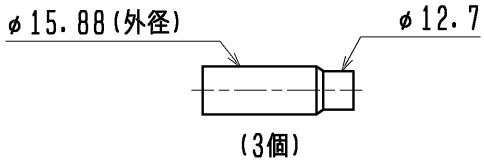

ガス管用

<異径管(付属品)>

液管用

<異径管(付属品)>

- 注1. 配管径は内径で表示しています。
 2. 上記以外に、キャップ
 (φ6.35, φ9.52, φ12.7, φ15.88...各1個)
 を付属しています。

 作成日付 ISSUED 16-03-02	改定日付 REVISED	TITLE CMY-Y104DG4 インバータマルチエアコン フリープランシステム 別売品 分岐ヘッダー 外形図		
		DIM. mm	SCALE NTS	DRW. NO. WKJ94F297
 三菱電機株式会社				