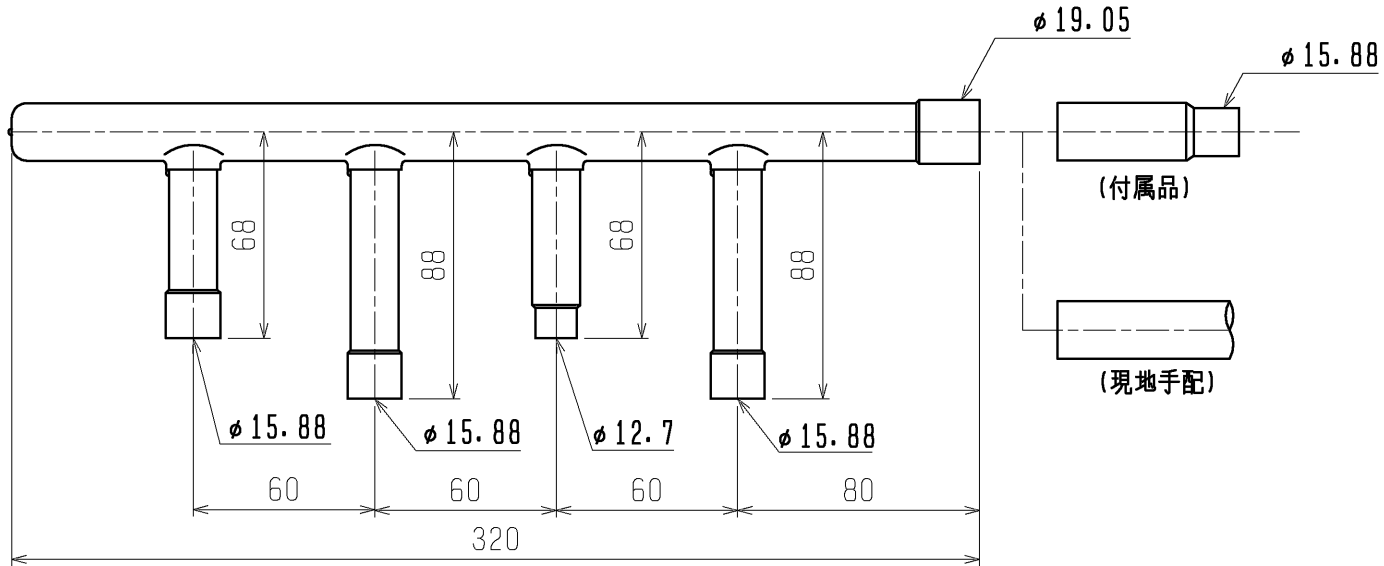

ガス管用

<異径管(付属品)>

液管用

<異径管(付属品)>

- 注1. 配管径は内径で表示しています。
 2. 上記以外に、キャップ
 (φ6.35, φ9.52, φ12.7, φ15.88...各1個)
 を付属しています。

 作成日付 ISSUED 16-03-02	改定日付 REVISED	TITLE CMY-Y104DG4 インバータマルチエアコン フリープランシステム 別売品 分岐ヘッダー 外形図		
		DIM. mm	SCALE NTS	DRW. NO. WKJ94F297
 三菱電機株式会社				