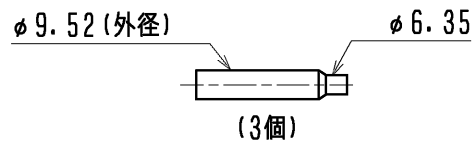

ガス管用

<異径管(付属品)>

液管用

<異径管(付属品)>

- 注1. 配管径は内径で表示しています。
 2. 上記以外に、キャップ
 (φ6.35, φ9.52, φ12.7, φ15.88...各1個)
 を付属しています。

 作成日付 ISSUED 16-03-02	改定日付 REVISED	TITLE CMY-Y104DG4 インバータマルチエアコン フリープランシステム 別売品 分岐ヘッダー 外形図		
		DIM. mm	SCALE NTS	DRW. NO. WKJ94F297
 三菱電機株式会社				