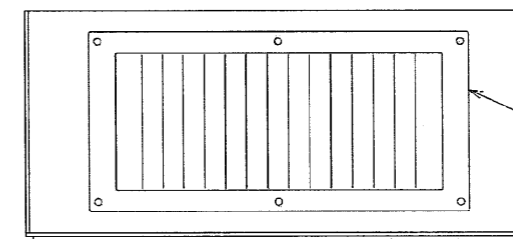

KPC-5・8・10J

別売形名	適用機種	A	質量 (kg)
KPC5J	PW-P160DJ (1)	950	15
KPC8J	PW-P250DJ (1)	1170	16
KPC10J	PW-P315DJ (1)	1470	17

別売吹出グリルを取付た場合 (左右取付可)

別売側面吹出グリル
(KD101A10 使用)

KPC-15・20JA

別売形名	適用機種	B	質量 (kg)
KPC15JA	PW-P500DJ	1470	27
KPC20JA	PW-P630DJ	1810	32

別売吹出グリルを取付た場合 (左右取付可)

別売側面吹出グリル
(KD101A20 使用)

	作成日付 ISSUED	改定日付 REVISED	TITLE ガイケイズ (プレミアム) PW-P・DJ (1) 別売品 <KPC5・8・10・15・20J (A)>
	DIM. mm	04-07-12	
SCALE NTS	三菱電機株式会社		DRW. NO. W658968
			REV. A PAGE 1 / 1