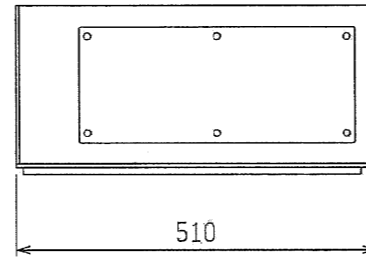

KPC-5・8・10J

別売形名	適用機種	A	質量 (kg)
KPC5J	PW-P160DJ (1)	950	15
KPC8J	PW-P250DJ (1)	1170	16
KPC10J	PW-P315DJ (1)	1470	17

別売吹出グリルを取付た場合 (左右取付可)

別売側面吹出グリル
(KD101A10 使用)

KPC-15・20JA

別売形名	適用機種	B	質量 (kg)
KPC15JA	PW-P500DJ	1470	27
KPC20JA	PW-P630DJ	1810	32

別売吹出グリルを取付た場合 (左右取付可)

別売側面吹出グリル
(KD101A20 使用)

	作成日付 ISSUED	改定日付 REVISED	TITLE ガイケイズ (プレミアム) PW-P・DJ (1) 別売品 <KPC5・8・10・15・20J (A)>
	DIM. mm	04-07-12	
SCALE NTS	三菱電機株式会社		DRW. NO. W658968
			REV. A PAGE 1 / 1