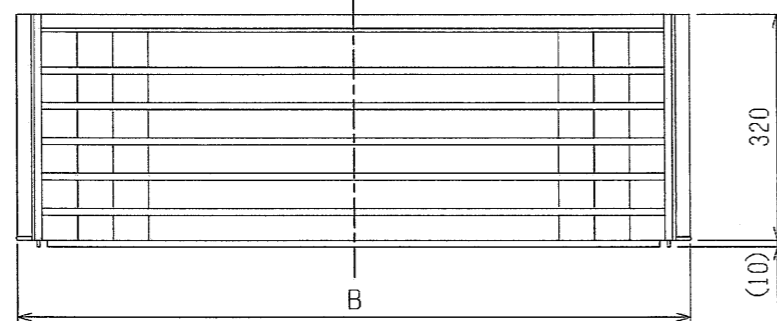

KPC-5・8・10J

別売形名	適用機種	A	質量 (kg)
KPC5J	PW-P160DJ (1)	950	15
KPC8J	PW-P250DJ (1)	1170	16
KPC10J	PW-P315DJ (1)	1470	17

別売吹出グリルを取付た場合 (左右取付可)

別売側面吹出グリル
(KD101A10 使用)

KPC-15・20JA

別売形名	適用機種	B	質量 (kg)
KPC15JA	PW-P500DJ	1470	27
KPC20JA	PW-P630DJ	1810	32

別売吹出グリルを取付た場合 (左右取付可)

別売側面吹出グリル
(KD101A20 使用)

	作成日付 ISSUED	改定日付 REVISED	TITLE ガイケイズ (プレミアム) PW-P・DJ (1) 別売品 <KPC5・8・10・15・20J (A)>
	DIM. mm	04-07-12	
SCALE NTS	三菱電機株式会社		DRW. NO. W658968
			REV. A PAGE 1 / 1