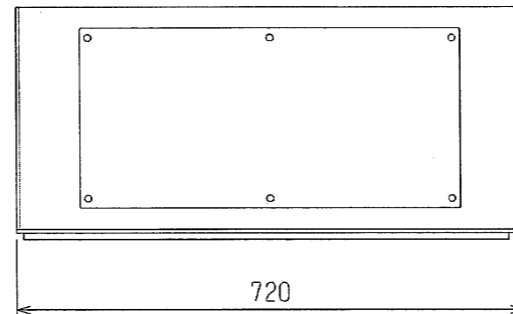

KPC-5・8・10J

別売形名	適用機種	A	質量 (kg)
KPC5J	PW-P160DJ (1)	950	15
KPC8J	PW-P250DJ (1)	1170	16
KPC10J	PW-P315DJ (1)	1470	17

別売吹出グリルを取付た場合 (左右取付可)

別売側面吹出グリル
(KD101A10 使用)

KPC-15・20JA

別売形名	適用機種	B	質量 (kg)
KPC15JA	PW-P500DJ	1470	27
KPC20JA	PW-P630DJ	1810	32

別売吹出グリルを取付た場合 (左右取付可)

別売側面吹出グリル
(KD101A20 使用)

	作成日付 ISSUED	改定日付 REVISED	TITLE ガイケイズ (プレミアム) PW-P・DJ (1) 別売品 <KPC5・8・10・15・20J (A)>
	DIM. mm	04-07-12	
SCALE NTS	三菱電機株式会社		DRW. NO. W658968
			REV. A PAGE 1 / 1