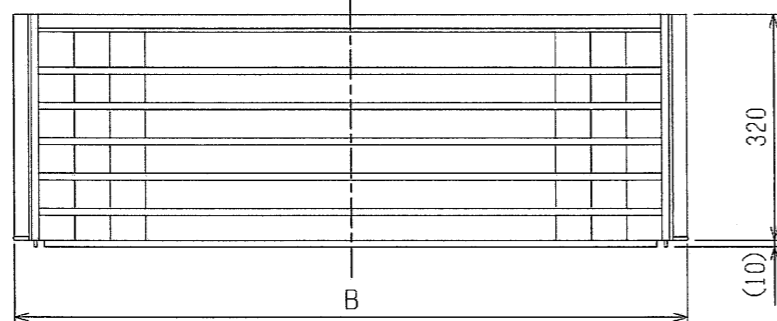

KPC-5・8・10J

別売形名	適用機種	A	質量 (kg)
KPC5J	PW-P160DJ (1)	950	15
KPC8J	PW-P250DJ (1)	1170	16
KPC10J	PW-P315DJ (1)	1470	17

別売吹出グリルを取付た場合 (左右取付可)

別売側面吹出グリル
(KD101A10 使用)

KPC-15・20JA

別売形名	適用機種	B	質量 (kg)
KPC15JA	PW-P500DJ	1470	27
KPC20JA	PW-P630DJ	1810	32

別売吹出グリルを取付た場合 (左右取付可)

別売側面吹出グリル
(KD101A20 使用)

	作成日付 ISSUED	改定日付 REVISED	TITLE ガイケイズ (プレミアム) PW-P・DJ (1) 別売品 <KPC5・8・10・15・20J (A)>
	DIM. mm	04-07-12	
SCALE NTS	三菱電機株式会社		DRW. NO. W658968
			REV. A PAGE 1 / 1