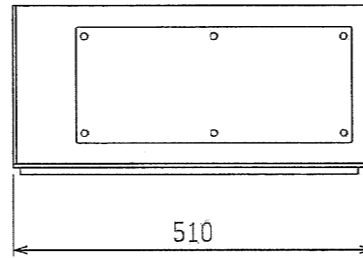

KPC-5・8・10J

別売形名	適用機種	A	質量 (kg)
KPC5J	PW-P160DJ (1)	950	15
KPC8J	PW-P250DJ (1)	1170	16
KPC10J	PW-P315DJ (1)	1470	17

別売吹出グリルを取付た場合 (左右取付可)

別売側面吹出グリル
(KD101A10 使用)

KPC-15・20JA

別売形名	適用機種	B	質量 (kg)
KPC15JA	PW-P500DJ	1470	27
KPC20JA	PW-P630DJ	1810	32

別売吹出グリルを取付た場合 (左右取付可)

別売側面吹出グリル
(KD101A20 使用)

	作成日付 ISSUED	改定日付 REVISED	TITLE ガイケイズ (プレミアム) PW-P・DJ (1) 別売品 <KPC5・8・10・15・20J (A)>
	DIM. mm	04-07-12	
SCALE NTS	三菱電機株式会社		DRW. NO. W658968
			REV. A PAGE 1 / 1