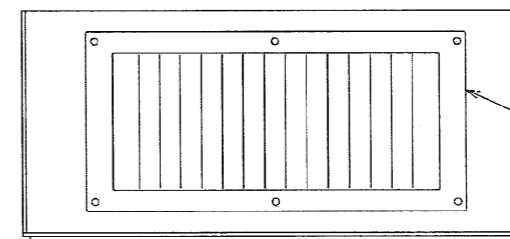

KPC-5・8・10J

別売形名	適用機種	A	質量 (kg)
KPC5J	PW-P160DJ (1)	950	15
KPC8J	PW-P250DJ (1)	1170	16
KPC10J	PW-P315DJ (1)	1470	17

別売吹出グリルを取付た場合 (左右取付可)

別売側面吹出グリル
(KD101A10 使用)

KPC-15・20JA

別売形名	適用機種	B	質量 (kg)
KPC15JA	PW-P500DJ	1470	27
KPC20JA	PW-P630DJ	1810	32

別売吹出グリルを取付た場合 (左右取付可)

別売側面吹出グリル
(KD101A20 使用)

	作成日付 ISSUED	改定日付 REVISED	TITLE ガイケイズ (プレミアム) PW-P・DJ (1) 別売品 <KPC5・8・10・15・20J (A)>
	DIM. mm	04-07-12	
SCALE NTS	三菱電機株式会社		DRW. NO. W658968
			REV. A PAGE 1 / 1