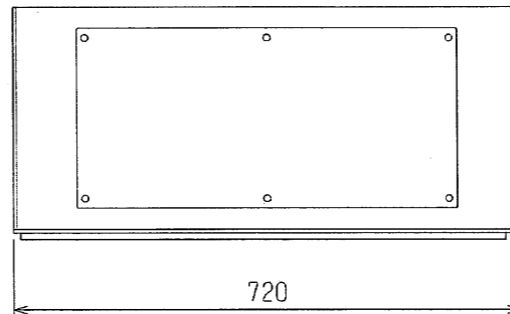

KPC-5・8・10J

別売形名	適用機種	A	質量 (kg)
KPC5J	PW-P160DJ (1)	950	15
KPC8J	PW-P250DJ (1)	1170	16
KPC10J	PW-P315DJ (1)	1470	17

別売吹出グリルを取付た場合 (左右取付可)

別売側面吹出グリル
(KD101A10 使用)

KPC-15・20JA

別売形名	適用機種	B	質量 (kg)
KPC15JA	PW-P500DJ	1470	27
KPC20JA	PW-P630DJ	1810	32

別売吹出グリルを取付た場合 (左右取付可)

別売側面吹出グリル
(KD101A20 使用)

	作成日付 ISSUED	改定日付 REVISED	TITLE ガイケイズ (プレミアム) PW-P・DJ (1) 別売品 <KPC5・8・10・15・20J (A)>
	DIM. mm	04-07-12	
SCALE NTS	三菱電機株式会社		DRW. NO. W658968
			REV. A PAGE 1 / 1