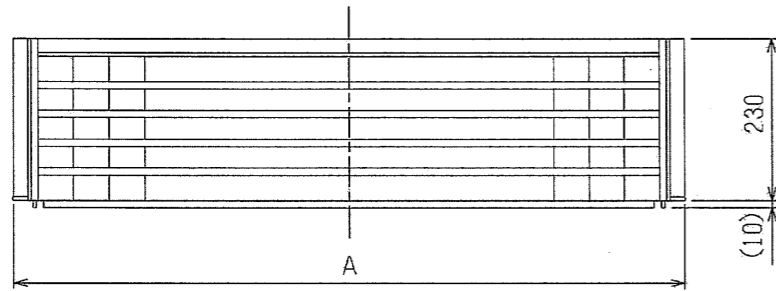

KPC-5・8・10J

別売形名	適用機種	A	質量 (kg)
KPC5J	PW-P160DJ (1)	950	15
KPC8J	PW-P250DJ (1)	1170	16
KPC10J	PW-P315DJ (1)	1470	17

別売吹出グリルを取付た場合 (左右取付可)

別売側面吹出グリル
(KD101A10 使用)

KPC-15・20JA

別売形名	適用機種	B	質量 (kg)
KPC15JA	PW-P500DJ	1470	27
KPC20JA	PW-P630DJ	1810	32

別売吹出グリルを取付た場合 (左右取付可)

別売側面吹出グリル
(KD101A20 使用)

	作成日付 ISSUED	改定日付 REVISED	TITLE ガイケイズ (プレミアム) PW-P・DJ (1) 別売品 <KPC5・8・10・15・20J (A)>
	DIM. mm	04-07-12	
SCALE NTS	三菱電機株式会社		DRW. NO. W658968
			REV. A PAGE 1 / 1