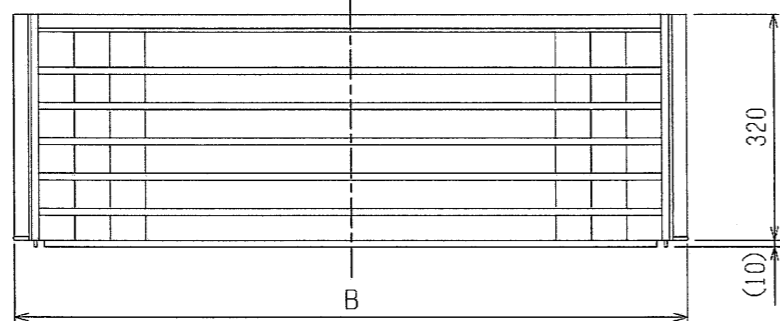

KPC-5・8・10J

別売形名	適用機種	A	質量 (kg)
KPC5J	PW-P160DJ (1)	950	15
KPC8J	PW-P250DJ (1)	1170	16
KPC10J	PW-P315DJ (1)	1470	17

別売吹出グリルを取付た場合 (左右取付可)

別売側面吹出グリル
(KD101A10 使用)

KPC-15・20JA

別売形名	適用機種	B	質量 (kg)
KPC15JA	PW-P500DJ	1470	27
KPC20JA	PW-P630DJ	1810	32

別売吹出グリルを取付た場合 (左右取付可)

別売側面吹出グリル
(KD101A20 使用)

	作成日付 ISSUED	改定日付 REVISED	TITLE ガイケイズ (プレミアム) PW-P・DJ (1) 別売品 <KPC5・8・10・15・20J (A)>
	DIM. mm	04-07-12	
SCALE NTS	三菱電機株式会社		DRW. NO. W658968 REV. A PAGE 1/1