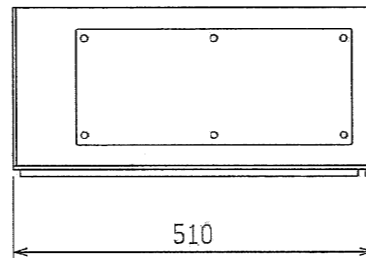

KPC-5・8・10J

別売形名	適用機種	A	質量 (kg)
KPC5J	PW-P160DJ (1)	950	15
KPC8J	PW-P250DJ (1)	1170	16
KPC10J	PW-P315DJ (1)	1470	17

別売吹出グリルを取付た場合 (左右取付可)

別売側面吹出グリル
(KD101A10 使用)

KPC-15・20JA

別売形名	適用機種	B	質量 (kg)
KPC15JA	PW-P500DJ	1470	27
KPC20JA	PW-P630DJ	1810	32

別売吹出グリルを取付た場合 (左右取付可)

別売側面吹出グリル
(KD101A20 使用)

	作成日付 ISSUED	改定日付 REVISED	TITLE ガイケイズ (プレミアム) PW-P・DJ (1) 別売品 <KPC5・8・10・15・20J (A)>
	DIM. mm	04-07-12	
SCALE NTS	三菱電機株式会社		DRW. NO. W658968 REV. A PAGE 1/1