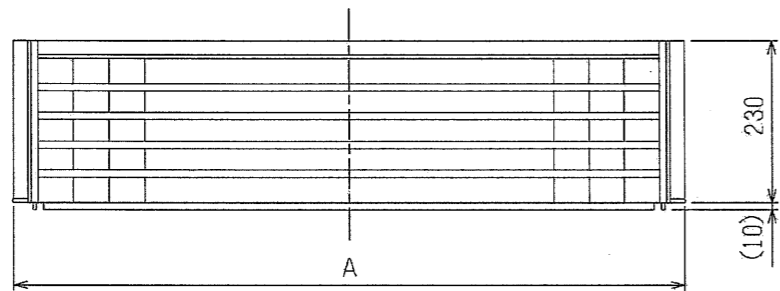

KPC-5・8・10J

別売形名	適用機種	A	質量 (kg)
KPC5J	PW-P160DJ (1)	950	15
KPC8J	PW-P250DJ (1)	1170	16
KPC10J	PW-P315DJ (1)	1470	17

別売吹出グリルを取付た場合 (左右取付可)

別売側面吹出グリル
(KD101A10 使用)

KPC-15・20JA

別売形名	適用機種	B	質量 (kg)
KPC15JA	PW-P500DJ	1470	27
KPC20JA	PW-P630DJ	1810	32

別売吹出グリルを取付た場合 (左右取付可)

別売側面吹出グリル
(KD101A20 使用)

	作成日付 ISSUED	改定日付 REVISED	TITLE ガイケイズ (プレミアム) PW-P・DJ (1) 別売品 <KPC5・8・10・15・20J (A)>
	DIM. mm	04-07-12	
SCALE NTS	三菱電機株式会社		DRW. NO. W658968 REV. A PAGE 1/1