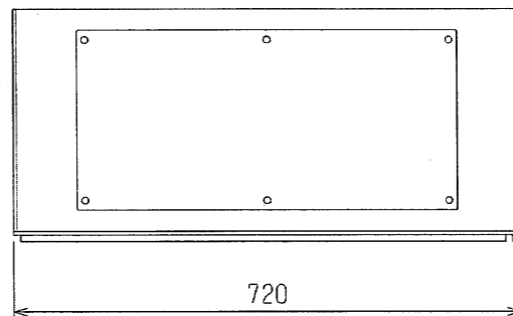

KPC-5・8・10J

別売形名	適用機種	A	質量 (kg)
KPC5J	PW-P160DJ (1)	950	15
KPC8J	PW-P250DJ (1)	1170	16
KPC10J	PW-P315DJ (1)	1470	17

別売吹出グリルを取付た場合 (左右取付可)

別売側面吹出グリル
(KD101A10 使用)

KPC-15・20JA

別売形名	適用機種	B	質量 (kg)
KPC15JA	PW-P500DJ	1470	27
KPC20JA	PW-P630DJ	1810	32

別売吹出グリルを取付た場合 (左右取付可)

別売側面吹出グリル
(KD101A20 使用)

	作成日付 ISSUED	改定日付 REVISED	TITLE ガイケイズ (プレミアム) PW-P・DJ (1) 別売品 <KPC5・8・10・15・20J (A)>
	DIM. mm	04-07-12	
SCALE NTS	三菱電機株式会社		DRW. NO. W658968 REV. A PAGE 1/1