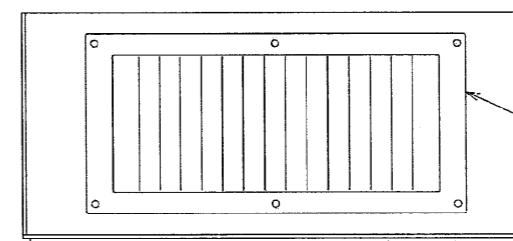

KPC-5・8・10J

別売形名	適用機種	A	質量 (kg)
KPC5J	PW-P160DJ (1)	950	15
KPC8J	PW-P250DJ (1)	1170	16
KPC10J	PW-P315DJ (1)	1470	17

別売吹出グリルを取付た場合 (左右取付可)

別売側面吹出グリル
(KD101A10 使用)

KPC-15・20JA

別売形名	適用機種	B	質量 (kg)
KPC15JA	PW-P500DJ	1470	27
KPC20JA	PW-P630DJ	1810	32

別売吹出グリルを取付た場合 (左右取付可)

別売側面吹出グリル
(KD101A20 使用)

	作成日付 ISSUED	改定日付 REVISED	TITLE ガイケイズ (プレミアム) PW-P・DJ (1) 別売品 <KPC5・8・10・15・20J (A)>
	DIM. mm	04-07-12	
SCALE NTS	三菱電機株式会社		DRW. NO. W658968 REV. A PAGE 1/1