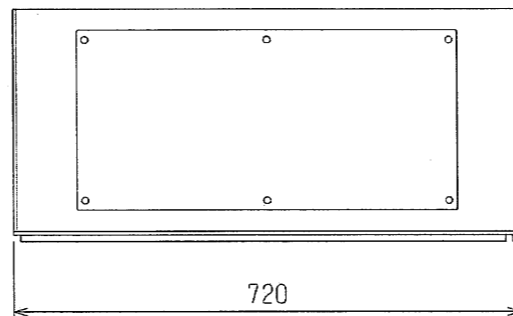

KPC-5・8・10J

別売形名	適用機種	A	質量 (kg)
KPC5J	PW-P160DJ (1)	950	15
KPC8J	PW-P250DJ (1)	1170	16
KPC10J	PW-P315DJ (1)	1470	17

別売吹出グリルを取付た場合 (左右取付可)

別売側面吹出グリル
(KD101A10 使用)

KPC-15・20JA

別売形名	適用機種	B	質量 (kg)
KPC15JA	PW-P500DJ	1470	27
KPC20JA	PW-P630DJ	1810	32

別売吹出グリルを取付た場合 (左右取付可)

別売側面吹出グリル
(KD101A20 使用)

	作成日付 ISSUED	改定日付 REVISED	TITLE ガイケイズ (プレミアム) PW-P・DJ (1) 別売品 <KPC5・8・10・15・20J (A)>
	DIM. mm	04-07-12	
SCALE NTS	三菱電機株式会社		DRW. NO. W658968
			REV. A PAGE 1 / 1