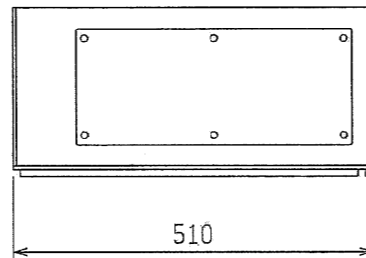

KPC-5・8・10J

別売形名	適用機種	A	質量 (kg)
KPC5J	PW-P160DJ (1)	950	15
KPC8J	PW-P250DJ (1)	1170	16
KPC10J	PW-P315DJ (1)	1470	17

別売吹出グリルを取付た場合 (左右取付可)

別売側面吹出グリル
(KD101A10 使用)

KPC-15・20JA

別売形名	適用機種	B	質量 (kg)
KPC15JA	PW-P500DJ	1470	27
KPC20JA	PW-P630DJ	1810	32

別売吹出グリルを取付た場合 (左右取付可)

別売側面吹出グリル
(KD101A20 使用)

	作成日付 ISSUED	改定日付 REVISED	TITLE ガイケイズ (プレミアム) PW-P・DJ (1) 別売品 <KPC5・8・10・15・20J (A)>
	DIM. mm	04-07-12	
SCALE NTS	三菱電機株式会社		DRW. NO. W658968
			REV. A PAGE 1 / 1