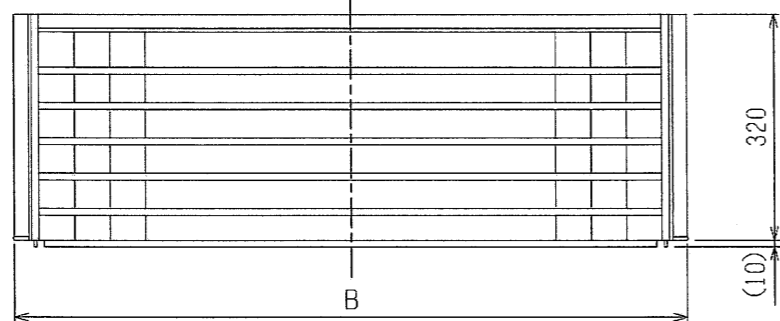

KPC-5・8・10J

別売形名	適用機種	A	質量 (kg)
KPC5J	PW-P160DJ (1)	950	15
KPC8J	PW-P250DJ (1)	1170	16
KPC10J	PW-P315DJ (1)	1470	17

別売吹出グリルを取付た場合 (左右取付可)

別売側面吹出グリル
(KD101A10 使用)

KPC-15・20JA

別売形名	適用機種	B	質量 (kg)
KPC15JA	PW-P500DJ	1470	27
KPC20JA	PW-P630DJ	1810	32

別売吹出グリルを取付た場合 (左右取付可)

別売側面吹出グリル
(KD101A20 使用)

	作成日付 ISSUED	改定日付 REVISED	TITLE ガイケイズ (プレミアム) PW-P・DJ (1) 別売品 <KPC5・8・10・15・20J (A)>
	DIM. mm	04-07-12	
SCALE NTS	三菱電機株式会社		DRW. NO. W658968
			REV. A PAGE 1 / 1