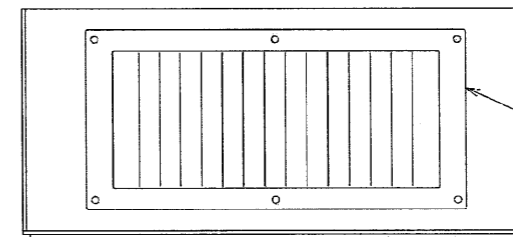

KPC-5・8・10J

別売形名	適用機種	A	質量 (kg)
KPC5J	PW-P160DJ (1)	950	15
KPC8J	PW-P250DJ (1)	1170	16
KPC10J	PW-P315DJ (1)	1470	17

別売吹出グリルを取付た場合 (左右取付可)

別売側面吹出グリル
(KD101A10 使用)

KPC-15・20JA

別売形名	適用機種	B	質量 (kg)
KPC15JA	PW-P500DJ	1470	27
KPC20JA	PW-P630DJ	1810	32

別売吹出グリルを取付た場合 (左右取付可)

別売側面吹出グリル
(KD101A20 使用)

	作成日付 ISSUED	改定日付 REVISED	TITLE ガイケイズ (プレミアム) PW-P・DJ (1) 別売品 <KPC5・8・10・15・20J (A)>
	DIM. mm	04-07-12	
SCALE NTS	三菱電機株式会社		DRW. NO. W658968
			REV. A PAGE 1 / 1