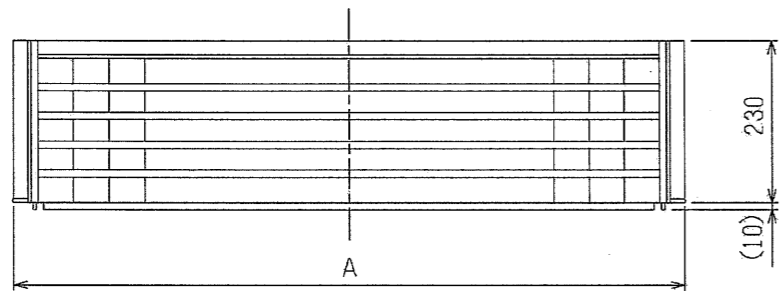

KPC-5・8・10J

別売形名	適用機種	A	質量 (kg)
KPC5J	PW-P160DJ (1)	950	15
KPC8J	PW-P250DJ (1)	1170	16
KPC10J	PW-P315DJ (1)	1470	17

別売吹出グリルを取付た場合 (左右取付可)

別売側面吹出グリル
(KD101A10 使用)

KPC-15・20JA

別売形名	適用機種	B	質量 (kg)
KPC15JA	PW-P500DJ	1470	27
KPC20JA	PW-P630DJ	1810	32

別売吹出グリルを取付た場合 (左右取付可)

別売側面吹出グリル
(KD101A20 使用)

	作成日付 ISSUED	改定日付 REVISED	TITLE ガイケイズ (プレミアム) PW-P・DJ (1) 別売品 <KPC5・8・10・15・20J (A)>
	DIM. mm	04-07-12	
SCALE NTS	三菱電機株式会社		DRW. NO. W658968
			REV. A PAGE 1 / 1