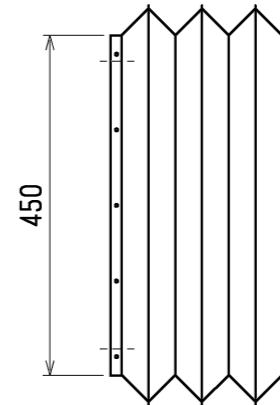

キャンバスダクト

形名	適用機種
PAC-KD89DF	MPD-RP112・140・160FA3

<キャンバスダクト組込み仕様(下吸込)>

	作成日付 ISSUED	改定日付 REVISED	TITLE		
	08-04-04		MPD-RP112~160FA3 天井ビルトイン形室内ユニット外形図		
SCALE NTS	三菱電機株式会社		DRW. NO.	REV.	PAGE
			WKB94L974		2 / 2