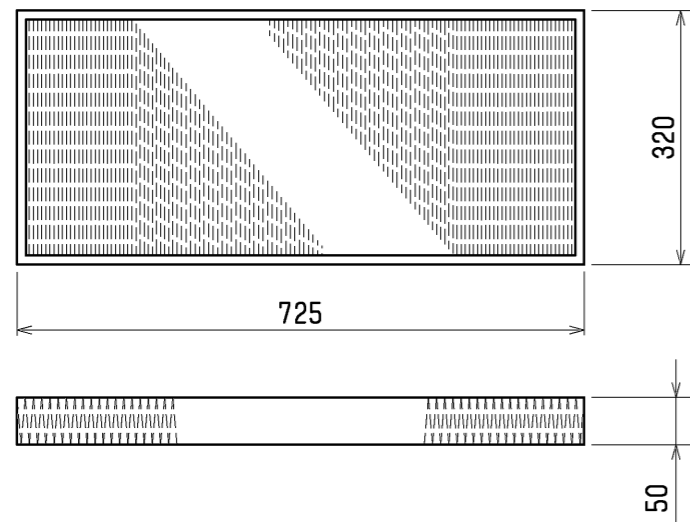

高性能フィルター

下吸込用高性能フィルターボックス

角ダクトフランジ

形名	適用機種
PAC-KD64KDF	MPD-RP112・140・160FA3

形名	適用機種	比色法	フィルター個数	フィルターボックス形名
PAC-KD34AF	MPD-RP112・140・160FA3	65%	2	PAC-KD74TB
PAC-KD44AF		90%		

<角ダクト+高性能フィルター組込み仕様(下吸込)>

DIM. mm		作成日付 ISSUED	改定日付 REVISED	TITLE		
SCALE NTS		08-04-07		MPD-RP112~160FA3 天井ビルトイン形室内ユニット外形図		
三菱電機株式会社				DRW. NO.	REV.	PAGE
				WKB94L983		2 / 2