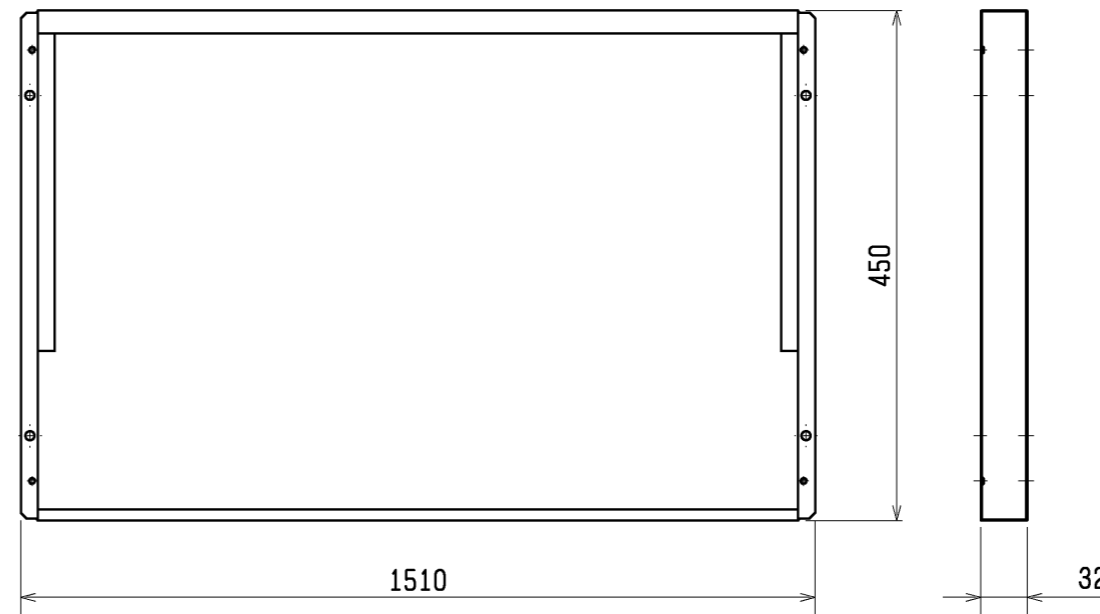

高性能フィルター

下吸込用高性能フィルターボックス

角ダクトフランジ

形名	適用機種
PAC-KD64KDF	MPD-RP112・140・160FA3

形名	適用機種	比色法	フィルター個数	フィルターボックス形名
PAC-KD34AF	MPD-RP112・140・160FA3	65%	2	PAC-KD74TB
PAC-KD44AF		90%		

<角ダクト+高性能フィルター組込み仕様(下吸込)>

DIM. mm		作成日付 ISSUED	改定日付 REVISED	TITLE		
SCALE NTS		08-04-07		MPD-RP112~160FA3 天井ビルトイン形室内ユニット外形図		
三菱電機株式会社				DRW. NO.	REV.	PAGE
				WKB94L983		2 / 2