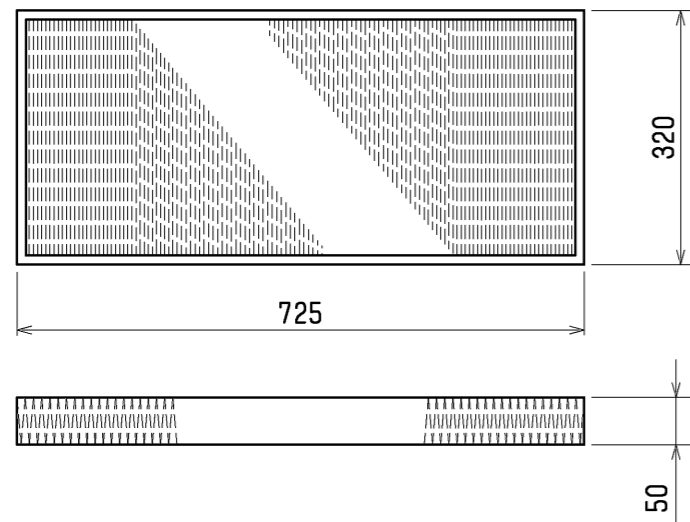

高性能フィルター

下吸込用高性能フィルターボックス

角ダクトフランジ

形名	適用機種
PAC-KD64KDF	MPD-RP112・140・160FA3

形名	適用機種	比色法	フィルター個数	フィルターボックス形名
PAC-KD34AF	MPD-RP112・140・160FA3	65%	2	PAC-KD74TB
PAC-KD44AF		90%		

<角ダクト+高性能フィルター組込み仕様(下吸込)>

DIM.		作成日付 ISSUED	改定日付 REVISED	TITLE		
mm		08-04-07		MPD-RP112~160FA3 天井ビルトイン形室内ユニット外形図		
SCALE	NTS	三菱電機株式会社		DRW. NO.	REV.	PAGE
		WKB94L983				2 / 2