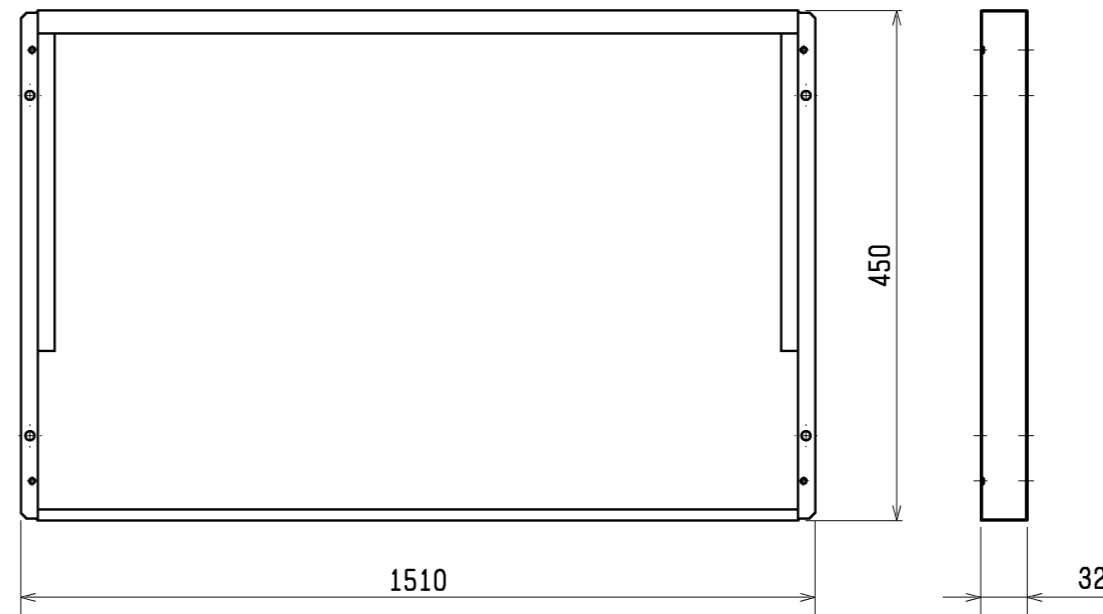

高性能フィルター

下吸込用高性能フィルターボックス

角ダクトフランジ

形名	適用機種
PAC-KD64KDF	MPD-RP112・140・160FA3

形名	適用機種	比色法	フィルター個数	フィルターボックス形名
PAC-KD34AF	MPD-RP112・140・160FA3	65%	2	PAC-KD74TB
PAC-KD44AF		90%		

<角ダクト+高性能フィルター組込み仕様(下吸込)>

DIM.		作成日付 ISSUED	改定日付 REVISED	TITLE		
mm		08-04-07		MPD-RP112~160FA3 天井ビルトイン形室内ユニット外形図		
SCALE	NTS	三菱電機株式会社		DRW. NO.	REV.	PAGE
		WKB94L983				2 / 2