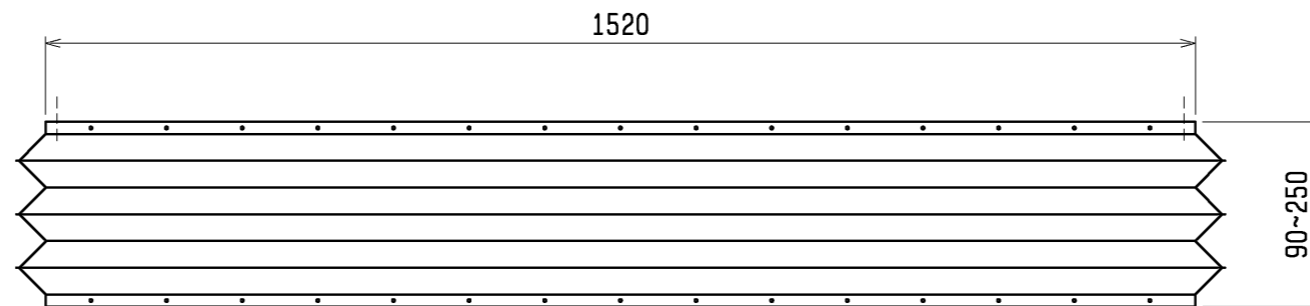

キャンバスダクト

形名	適用機種
PAC-KD89DF	MPD-RP112・140・160FA3

<キャンバスダクト組込み仕様(下吸込)>

	作成日付 ISSUED	改定日付 REVISED	TITLE		
	08-04-04		MPD-RP112~160FA3 天井ビルトイン形室内ユニット外形図		
SCALE NTS	三菱電機株式会社		DRW. NO.	REV.	PAGE
			WKB94L974		2 / 2