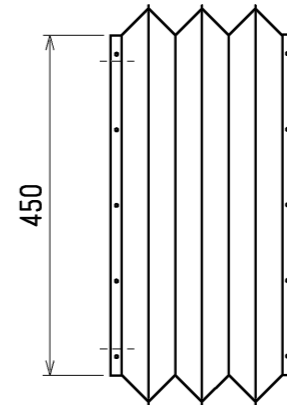

キャンバスダクト

形名	適用機種
PAC-KD89DF	MPD-RP112・140・160FA3

<キャンバスダクト組込み仕様(下吸込)>

	作成日付 ISSUED	改定日付 REVISED	TITLE		
	08-04-04		MPD-RP112~160FA3 天井ビルトイン形室内ユニット外形図		
SCALE NTS	三菱電機株式会社		DRW. NO.	REV.	PAGE
			WKB94L974		2 / 2