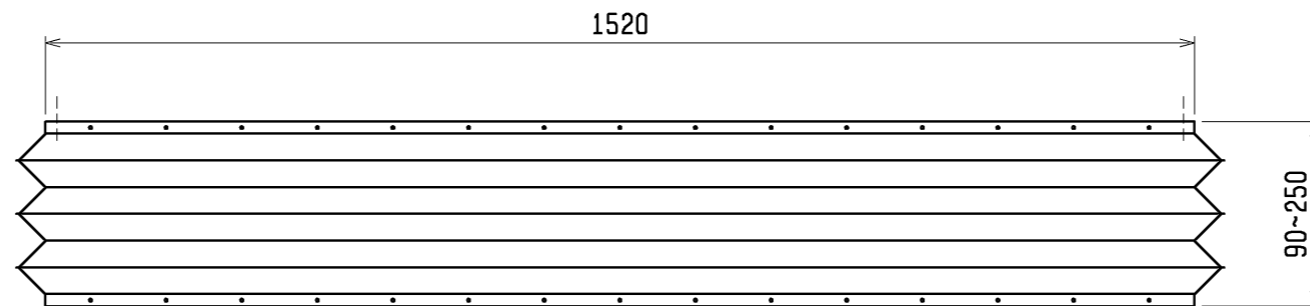

キャンバスダクト

形名	適用機種
PAC-KD89DF	MPD-RP112・140・160FA4

<キャンバスダクト組込み仕様(下吸込)>

	作成日付 ISSUED	改定日付 REVISED	TITLE		
	09-09-10		MPD-RP112~160FA4 天井ビルトイン形室内ユニット外形図		
SCALE NTS	三菱電機株式会社		DRW. NO.	REV.	PAGE
			WKD94C068		2 / 2