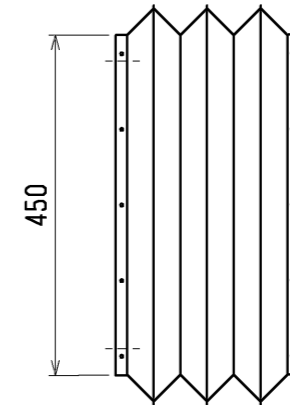

キャンバスダクト

形名	適用機種
PAC-KD89DF	MPD-RP112・140・160FA4

<キャンバスダクト組込み仕様(下吸込)>

	作成日付 ISSUED	改定日付 REVISED	TITLE		
	09-09-10		MPD-RP112~160FA4 天井ビルトイン形室内ユニット外形図		
SCALE NTS	三菱電機株式会社		DRW. NO.	REV.	PAGE
			WKD94C068		2 / 2