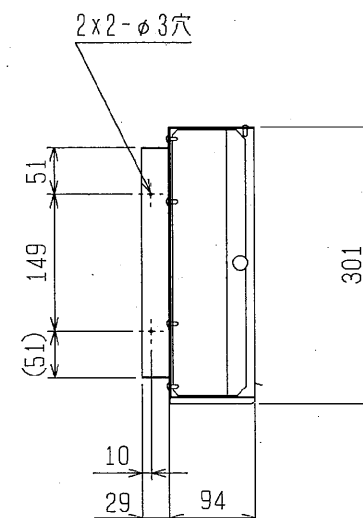

後吸込用フィルターボックス外形図

形名	PAC-KD81RTB	PAC-KD83RTB
適用機種	MPD-RP40・50・56・63FA2	MPD-RP71・80FA2
J	960	1160
K	902	1102
L	151	101
M	3	4
N	300x2=600	300x3=900

<フィルターボックス組込み仕様(後吸込)>

作成日付 ISSUED	改定日付 REVISED	TITLE
2005-08-12	2005-08-12	MPD-RP40~80FA2 天井ビルトイン形室内ユニット外形図
SCALE NTS	三菱電機株式会社	DRW. NO. W660194
	REV.	PAGE 2/2