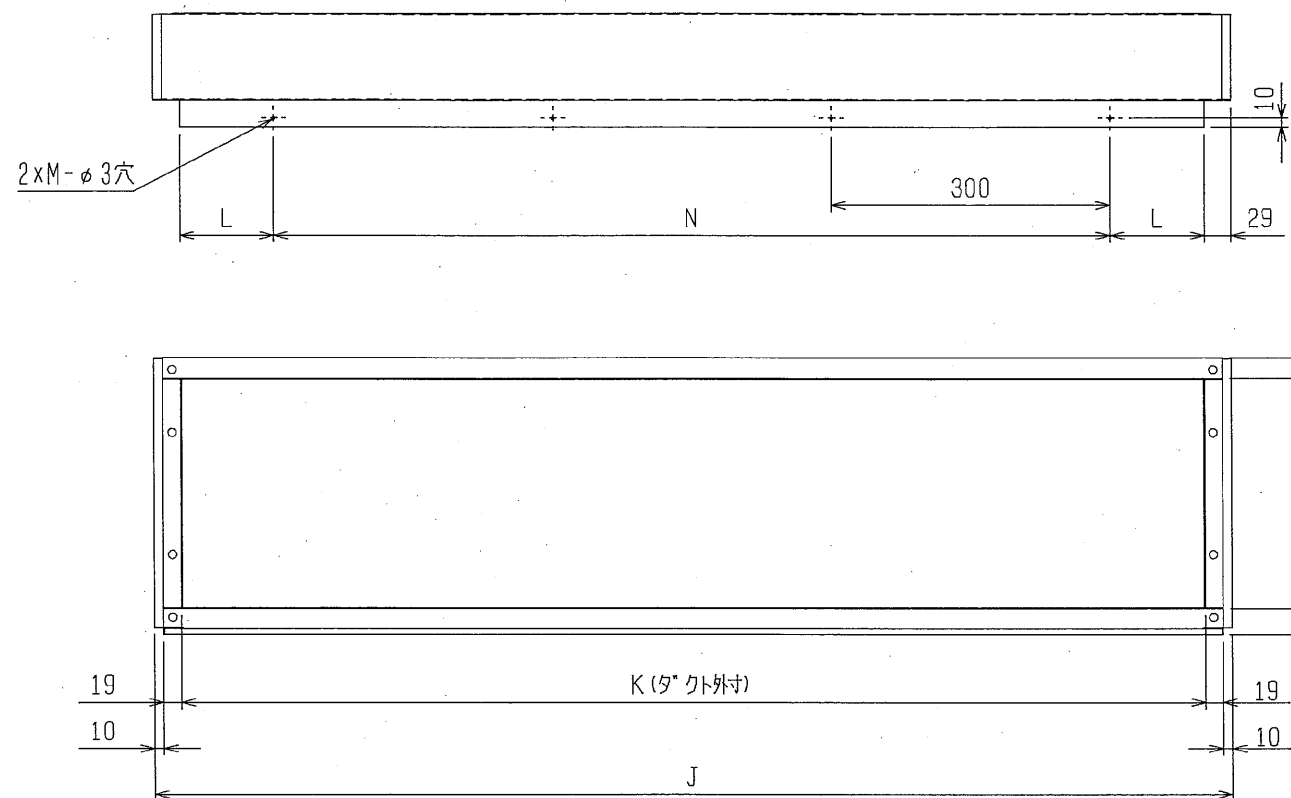

後吸込用フィルターボックス外形図

形名	PAC-KD81RTB	PAC-KD83RTB
適用機種	MPD-RP40・50・56・63FA2	MPD-RP71・80FA2
J	960	1160
K	902	1102
L	151	101
M	3	4
N	300x2=600	300x3=900

<フィルターボックス組込み仕様(後吸込)>

作成日付 ISSUED	改定日付 REVISED	TITLE
2005-08-12	2005-08-12	MPD-RP40~80FA2 天井ビルトイン形室内ユニット外形図
SCALE NTS	三菱電機株式会社	DRW. NO. W660194
	REV.	PAGE 2/2