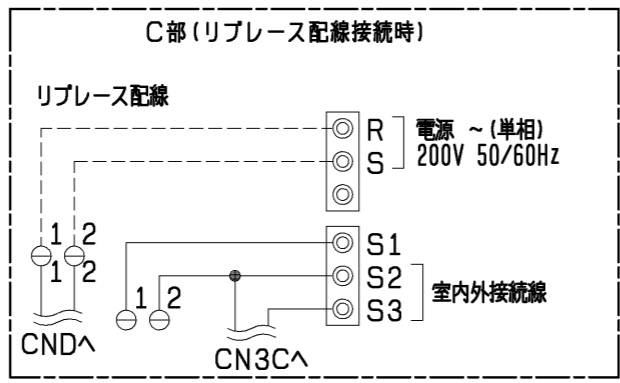

リモコン

記号	名称
R. B.	リモコン基板
TB6	端子盤 (室内ユニット接続)
LCD	液晶表示器

作成日付 ISSUED	改定日付 REVISED	TITLE		
		MPE-RP50~160CA2 天井埋込形室内ユニット電気配線図		
SCALE NTS	三菱電機株式会社	DRW. NO. WKB94R428	REV. A	PAGE 1/1