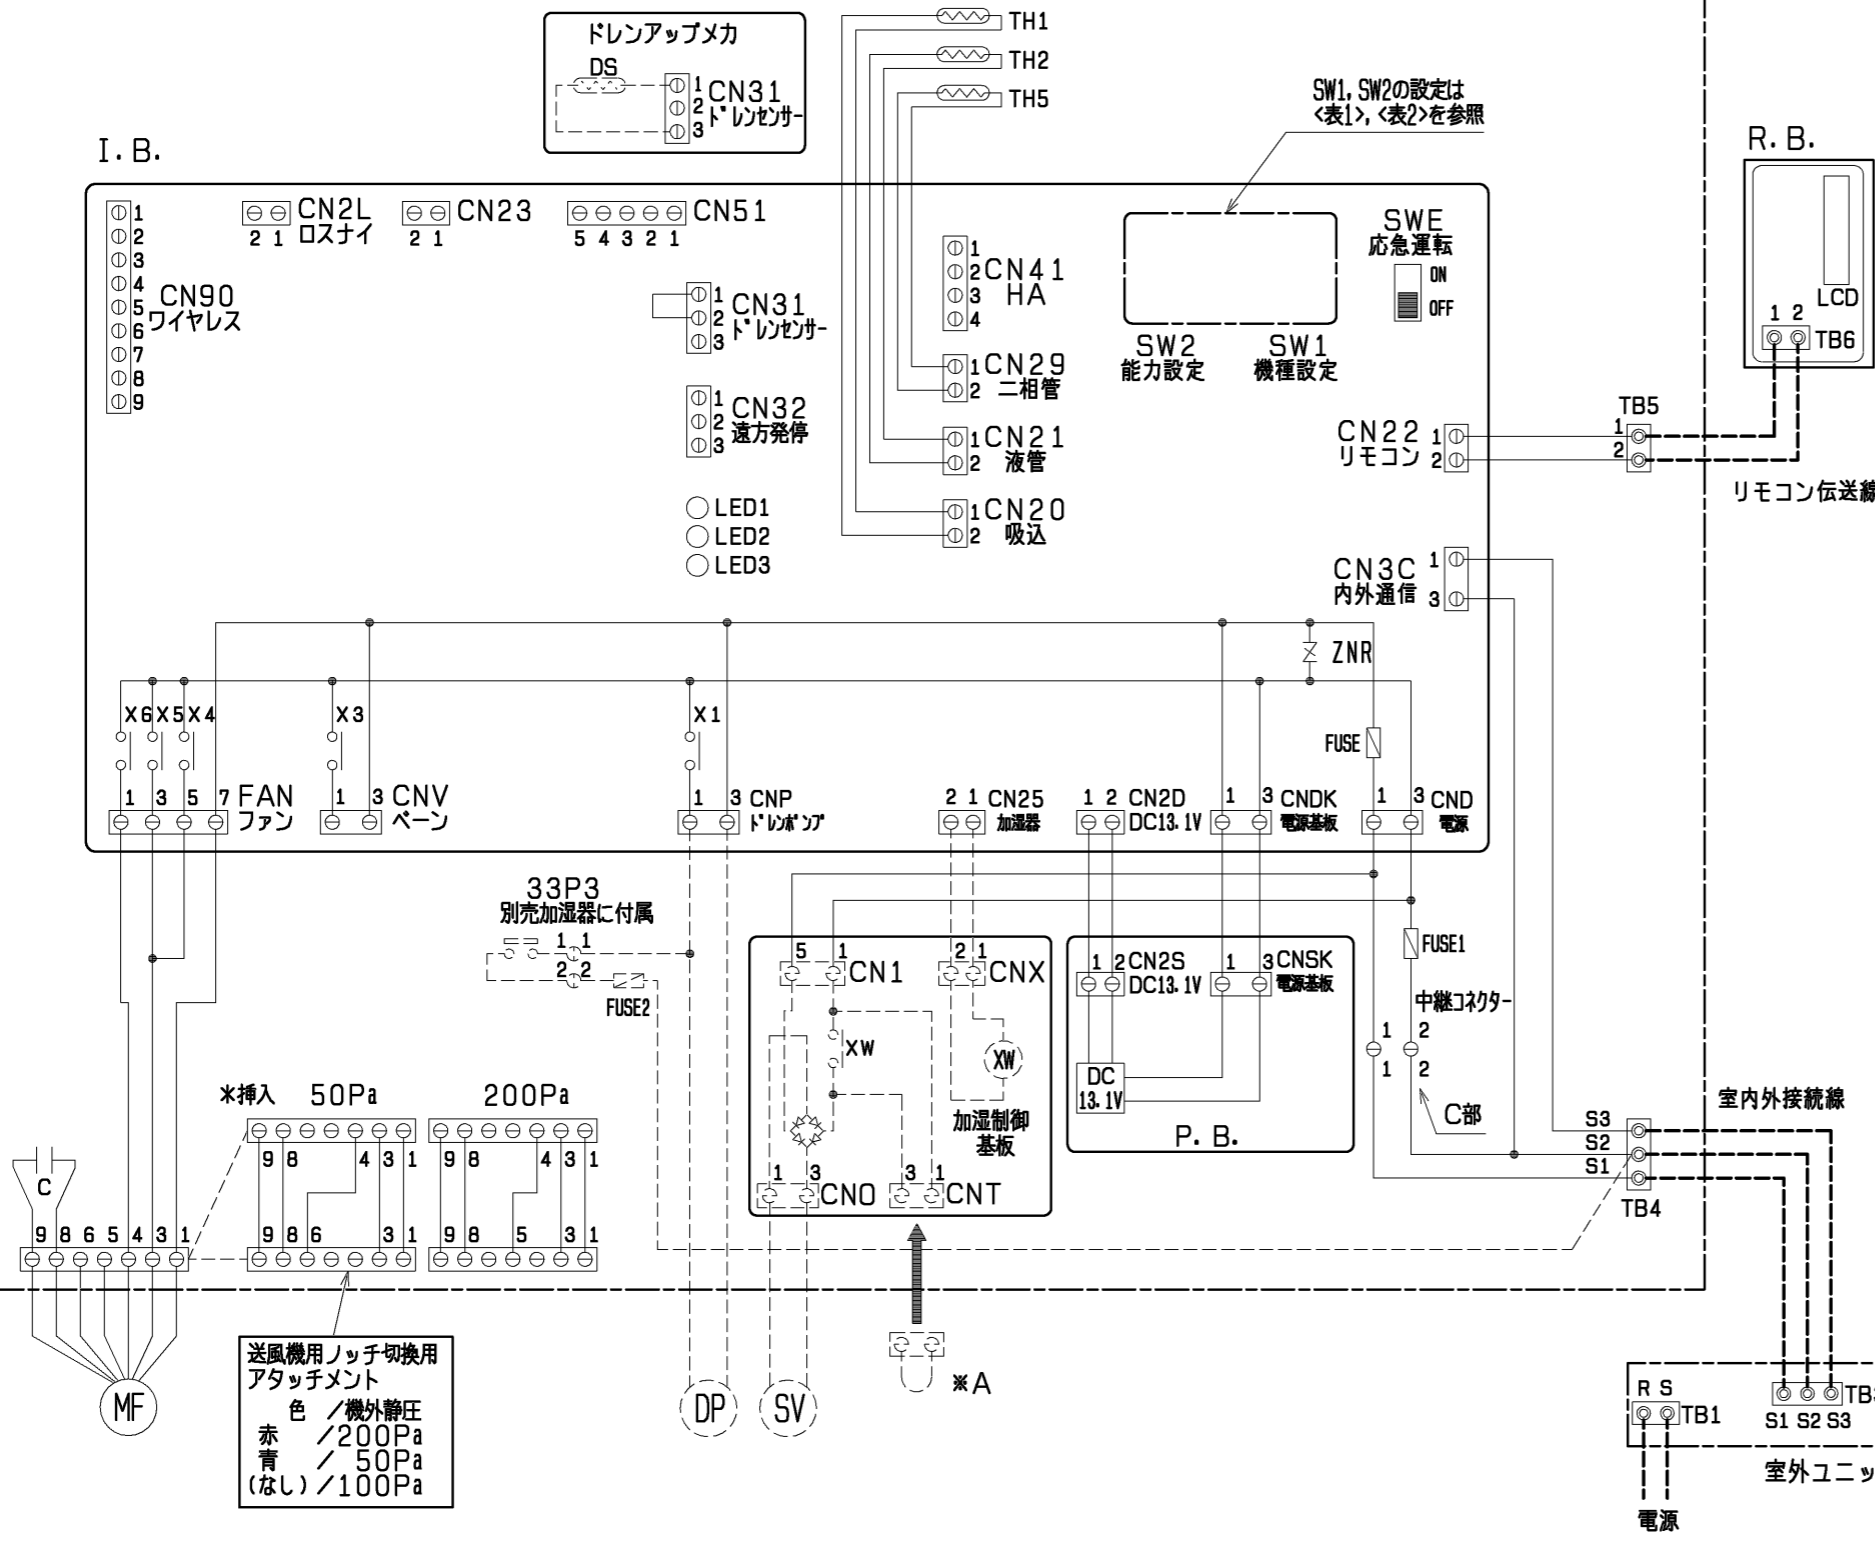

室内ユニット [MPE-RP50~160CA2]

注1. 記号説明

- (太破線) : 現地配線 / - - - - (細破線) : 別売部品
- : コネクター / ⊙ : 端子盤
- 2. ドレンポンプ試運転時は、室内制御基板上コネクター (SWE) をONに差替えてください。ドレンポンプがまわります。(但し、室内外渡り配線がされていてかつ室外ユニットが通電状態の場合)
- 3. 図中※A部は加湿器用電磁弁強制運転時のコネクターです。(挿入状態で電源を入れると連続運転となります。)尚、試運転後このコネクターは必ず取り外してください。
- 4. 室内外接続線には極性がありますので、本図の番号に従い配線してください。

<表1> SW1 (機種設定)

<表2>

能力	SW2 (能力設定)	能力	SW2 (能力設定)	能力	SW2 (能力設定)
50形	1 2 3 4 5 ON/OFF	71形	1 2 3 4 5 ON/OFF	140形	1 2 3 4 5 ON/OFF
56形	1 2 3 4 5 ON/OFF	80形	1 2 3 4 5 ON/OFF	160形	1 2 3 4 5 ON/OFF
63形	1 2 3 4 5 ON/OFF	112形	1 2 3 4 5 ON/OFF		