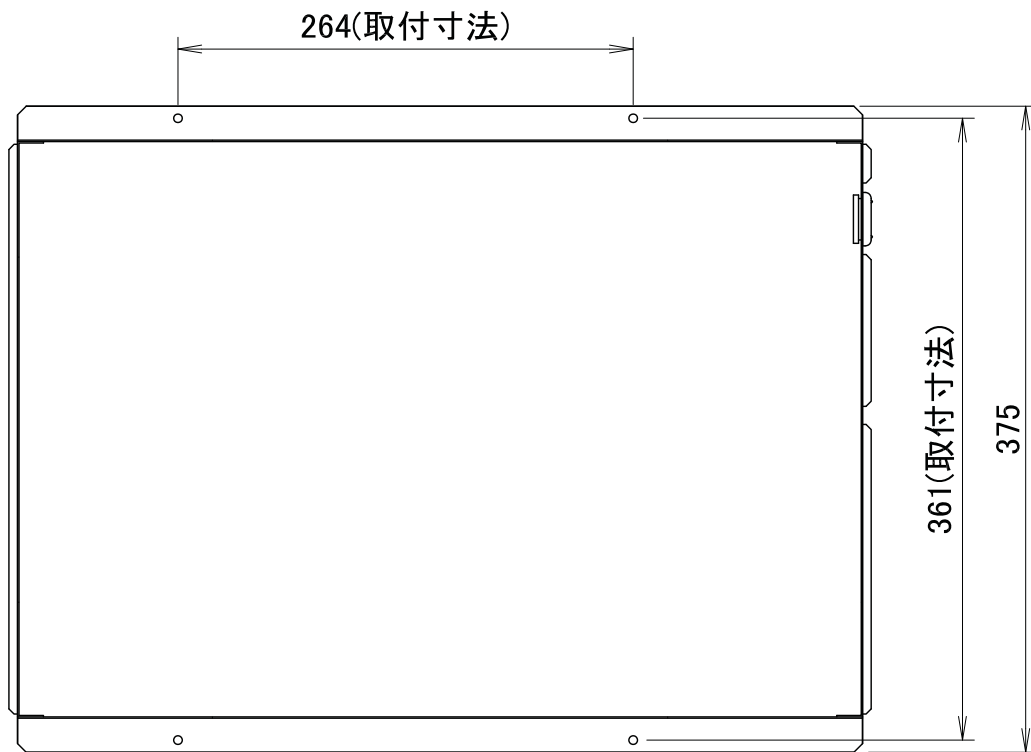

MB-P36・50形 吸込みダクトフランジ外形図
 <別売部品 PAC-50WDF>

注1. 製品の仕様は改良のため、予告なく変更する場合があります。

取付外形図

 DIM. IN mm	作成日付 ISSUED	改定日付 REVISED	TITLE MB-P36・50形吸込みダクトフランジ外形図 別売部品 PAC-50WDF	
	10-6-16	-	DWG. No.	REV. PAGE
SCALE NTS	三菱電機冷熱応用システム株式会社		WRN-56-026	- 1/1