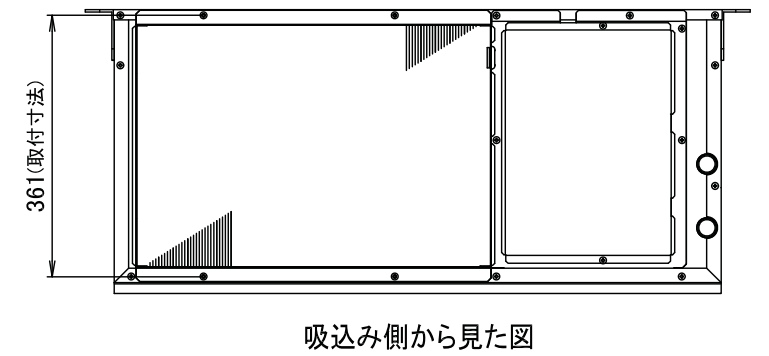

MB-P36・50形 吸込みダクトフランジ外形図
 <別売部品 PAC-50WDF>

注1. 製品の仕様は改良のため、予告なく変更する場合があります。

取付外形図

 DIM. IN mm	作成日付 ISSUED	改定日付 REVISED	TITLE MB-P36・50形吸込みダクトフランジ外形図 別売部品 PAC-50WDF	
	10-6-16	-	DWG. No.	REV. PAGE
SCALE NTS	三菱電機冷熱応用システム株式会社		WRN-56-026	- 1/1