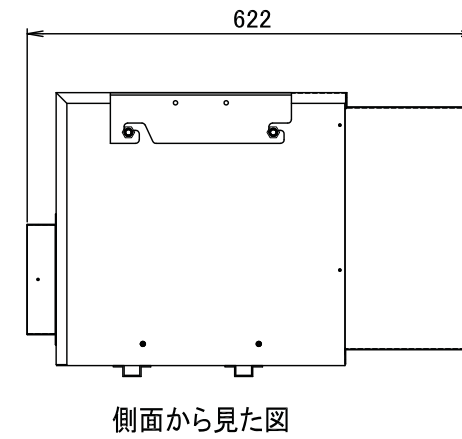

MB-P36・50形 吸込みダクトフランジ外形図
 <別売部品 PAC-50WDF>

注1. 製品の仕様は改良のため、予告なく変更する場合があります。

取付外形図

 DIM. IN mm	作成日付 ISSUED	改定日付 REVISED	TITLE MB-P36・50形吸込みダクトフランジ外形図 別売部品 PAC-50WDF	
	10-6-16	-	DWG. No.	REV. PAGE
SCALE NTS	三菱電機冷熱応用システム株式会社		WRN-56-026	- 1/1