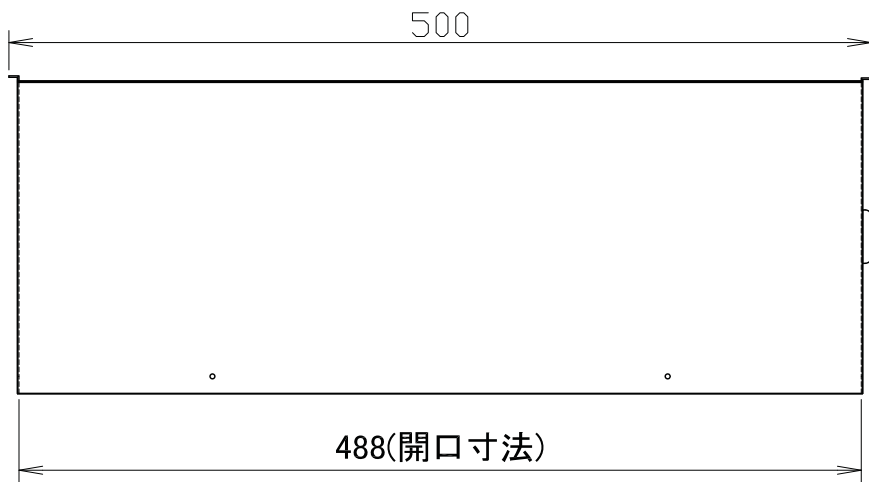

MB-P36・50形 吸込みダクトフランジ外形図
 <別売部品 PAC-50WDF>

注1. 製品の仕様は改良のため、予告なく変更する場合があります。

取付外形図

 DIM. IN mm	作成日付 ISSUED	改定日付 REVISED	TITLE MB-P36・50形吸込みダクトフランジ外形図 別売部品 PAC-50WDF	
	10-6-16	-	DWG. No.	REV. PAGE
SCALE NTS	三菱電機冷熱応用システム株式会社		WRN-56-026	- 1/1