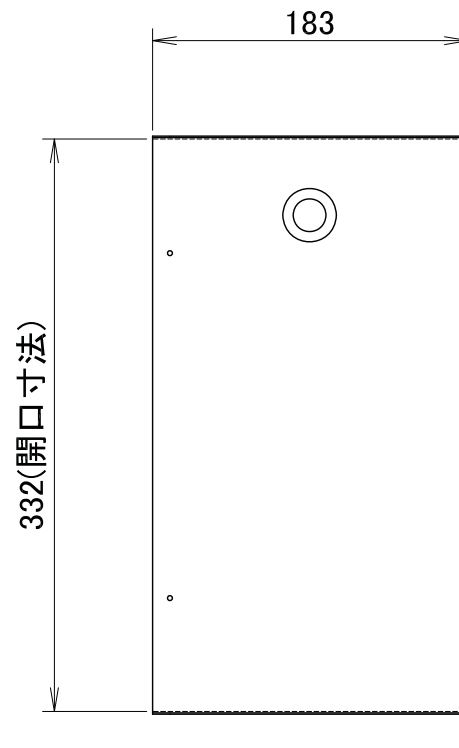

MB-P36・50形 吸込みダクトフランジ外形図
 <別売部品 PAC-50WDF>

注1. 製品の仕様は改良のため、予告なく変更する場合があります。

取付外形図

 DIM. IN mm	作成日付 ISSUED	改定日付 REVISED	TITLE MB-P36・50形吸込みダクトフランジ外形図 別売部品 PAC-50WDF	
	10-6-16	-	DWG. No.	REV. PAGE
SCALE NTS	三菱電機冷熱応用システム株式会社		WRN-56-026	- 1/1