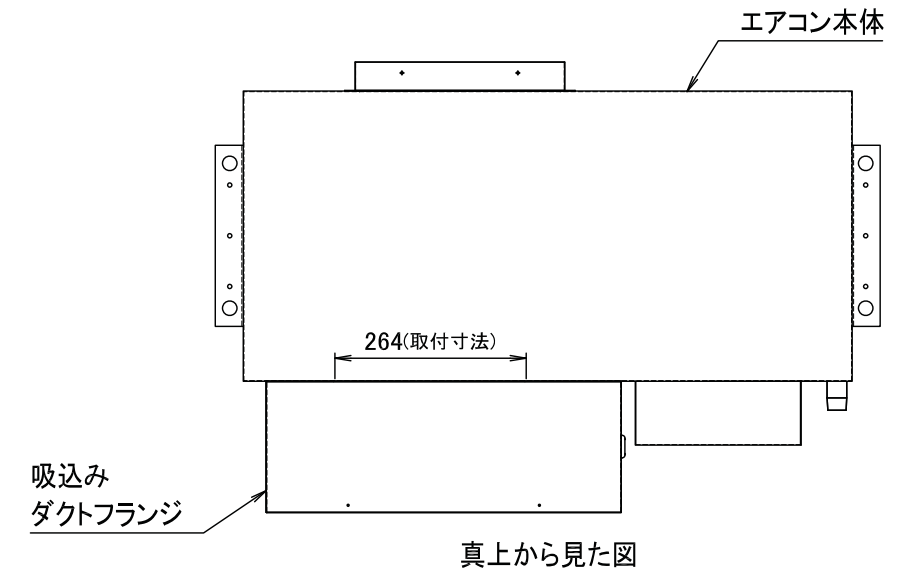

MB-P36・50形 吸込みダクトフランジ外形図
 <別売部品 PAC-50WDF>

注1. 製品の仕様は改良のため、予告なく変更する場合があります。

取付外形図

 DIM. IN mm	作成日付 ISSUED	改定日付 REVISED	TITLE MB-P36・50形吸込みダクトフランジ外形図 別売部品 PAC-50WDF	
	10-6-16	-	DWG. No.	REV. PAGE
SCALE NTS	三菱電機冷熱応用システム株式会社		WRN-56-026	- 1/1