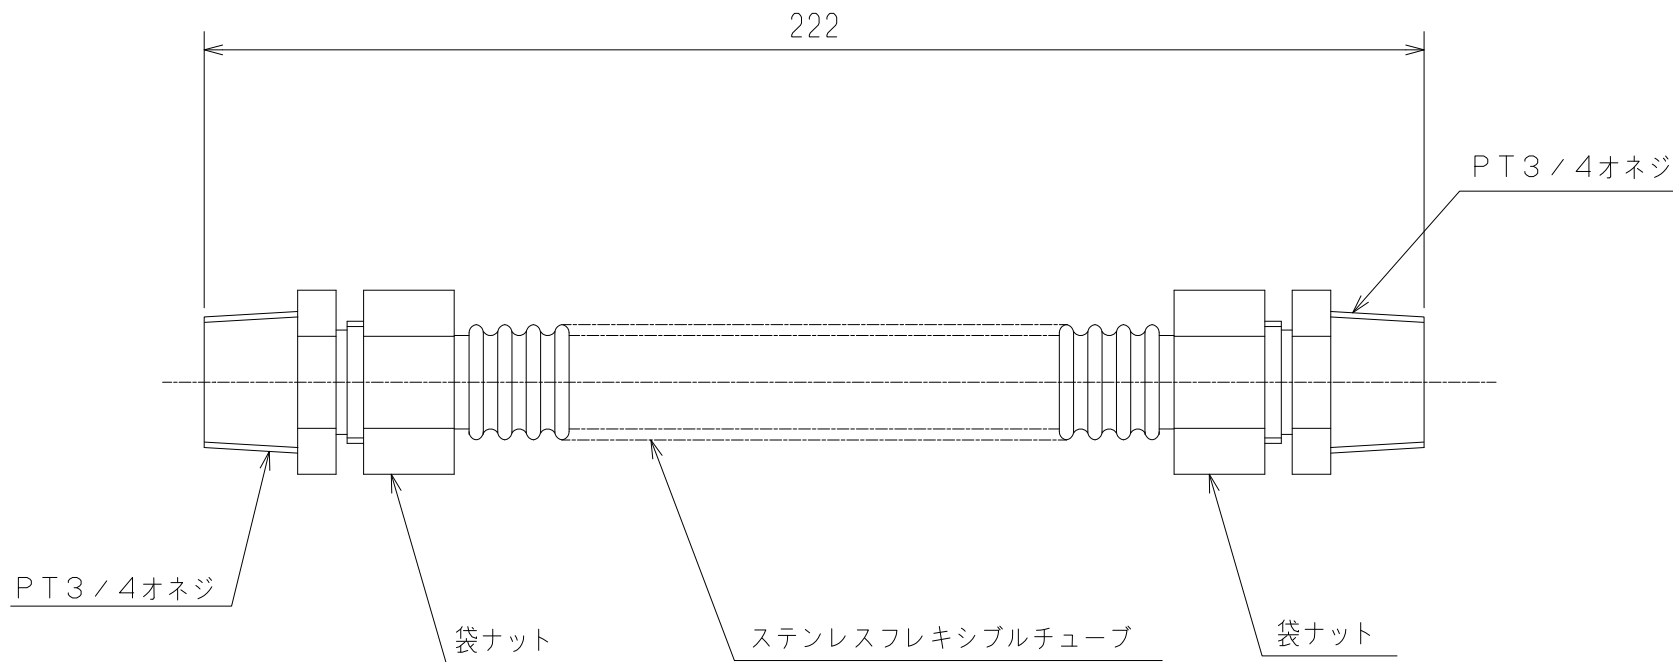

PAC-50WFT

熱源水ホースセット

※PAC-50WFTは、熱源水ホース 2本セットとなります。

	作成日付 ISSUED	改定日付 REVISED	TITLE PAC-50WFT (熱源水ホースセット)		
	DIM. IN mm	16-12-19			-
SCALE NTS	三菱電機冷熱応用システム株式会社		DWG. No. WRN-56-066	REV. -	PAGE 1/1