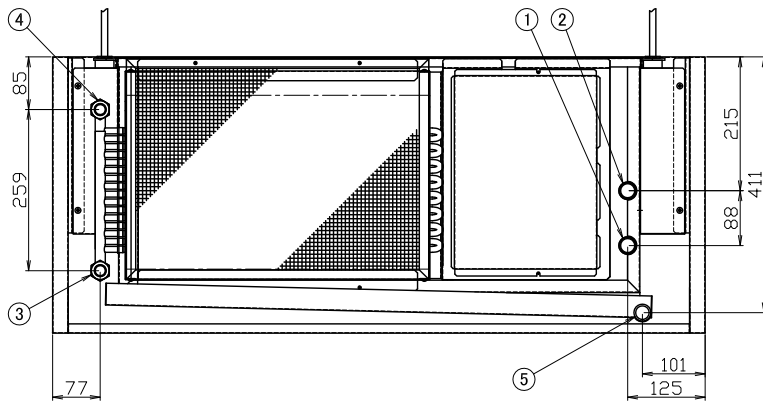

MB-P36・50形化粧パネル取付外形図 <別売部品 PAC-50WKP>

- 冷却水入口 3/4B <オス> ①
- 冷却水出口 3/4B <オス> ②
- 温水入口 1/2B <オス> ③ (別売温水ヒータ)
- 温水出口 1/2B <オス> ④ (別売温水ヒータ)
- ドレン 3/4B <オス> ⑤
- 吊りボルト径 $\phi 10$ ⑥

化粧パネル姿図

 DIM. IN mm	作成日付 ISSUED	改定日付 REVISED	TITLE MB-P36・50形化粧パネル PAC-50WKP 取付外形図
	10-3-9	14-7-7	
SCALE NTS	三菱電機冷熱応用システム株式会社		DWG. No. WRN-56-021
	REV. B	PAGE 1/1	