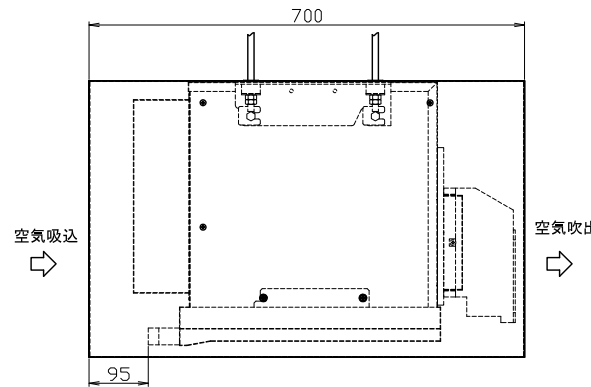

MB-P36・50形化粧パネル取付外形図 <別売部品 PAC-50WKP>

- 冷却水入口 3/4B <オス> ①
- 冷却水出口 3/4B <オス> ②
- 温水入口 1/2B <オス> ③ (別売温水ヒータ)
- 温水出口 1/2B <オス> ④ (別売温水ヒータ)
- ドレン 3/4B <オス> ⑤
- 吊りボルト径 $\phi 10$ ⑥

化粧パネル姿図

 DIM. IN mm	作成日付 ISSUED	改定日付 REVISED	TITLE MB-P36・50形化粧パネル PAC-50WKP 取付外形図
	10-3-9	14-7-7	
SCALE NTS	三菱電機冷熱応用システム株式会社		DWG. No. WRN-56-021
	REV. B	PAGE 1/1	