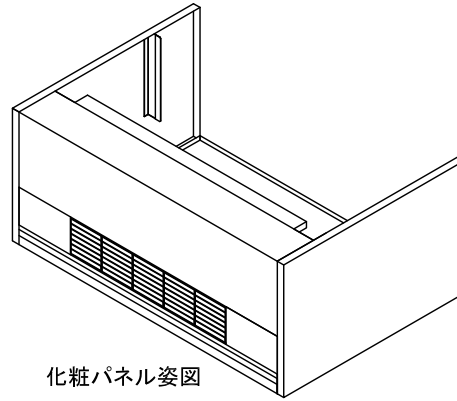

MB-P36・50形化粧パネル取付外形図 <別売部品 PAC-50WKP>

- 冷却水入口 3/4B <オス> ①
- 冷却水出口 3/4B <オス> ②
- 温水入口 1/2B <オス> ③ (別売温水ヒータ)
- 温水出口 1/2B <オス> ④ (別売温水ヒータ)
- ドレン 3/4B <オス> ⑤
- 吊りボルト径 $\phi 10$ ⑥

化粧パネル姿図

 DIM. IN mm	作成日付 ISSUED	改定日付 REVISED	TITLE MB-P36・50形化粧パネル PAC-50WKP 取付外形図
	10-3-9	14-7-7	
SCALE NTS	三菱電機冷熱応用システム株式会社		DWG. No. WRN-56-021
	REV. B	PAGE 1/1	