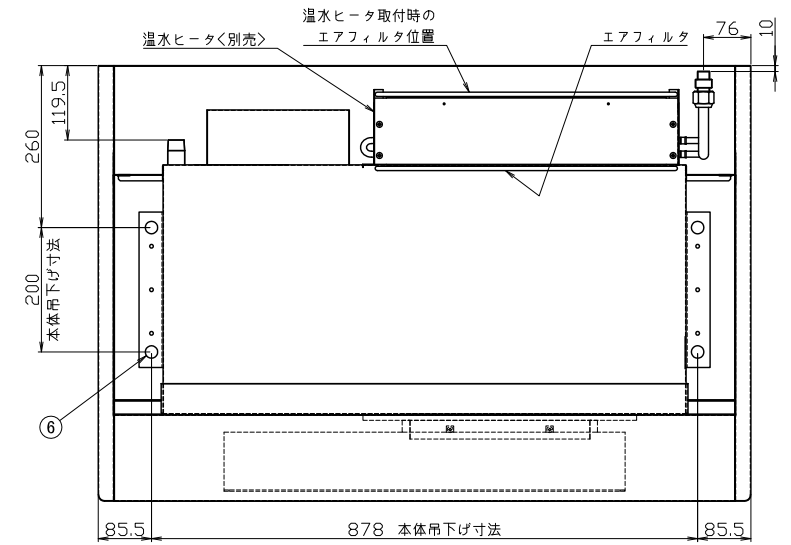

MB-P36・50形化粧パネル取付外形図 <別売部品 PAC-50WKP>

- 冷却水入口 3/4B <オス> ①
- 冷却水出口 3/4B <オス> ②
- 温水入口 1/2B <オス> ③ (別売温水ヒータ)
- 温水出口 1/2B <オス> ④ (別売温水ヒータ)
- ドレン 3/4B <オス> ⑤
- 吊りボルト径 $\phi 10$ ⑥

化粧パネル姿図

 DIM. IN mm	作成日付 ISSUED	改定日付 REVISED	TITLE MB-P36・50形化粧パネル PAC-50WKP 取付外形図
	10-3-9	14-7-7	
SCALE NTS	三菱電機冷熱応用システム株式会社		DWG. No. WRN-56-021
	REV. B	PAGE 1/1	