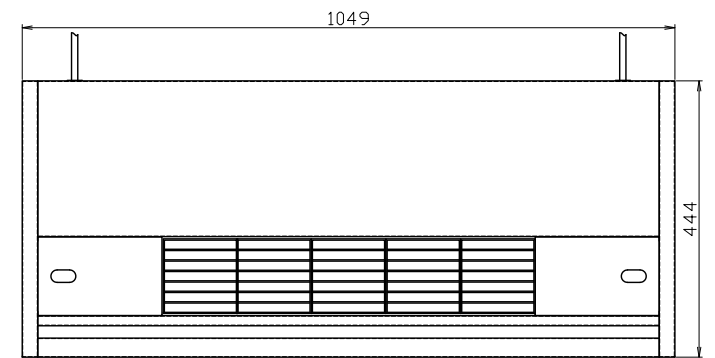

MB-P36・50形化粧パネル取付外形図 <別売部品 PAC-50WKP>

- 冷却水入口 3/4B <オス> ①
- 冷却水出口 3/4B <オス> ②
- 温水入口 1/2B <オス> ③ (別売温水ヒータ)
- 温水出口 1/2B <オス> ④ (別売温水ヒータ)
- ドレン 3/4B <オス> ⑤
- 吊りボルト径 $\phi 10$ ⑥

化粧パネル姿図

 DIM. IN mm	作成日付 ISSUED	改定日付 REVISED	TITLE MB-P36・50形化粧パネル PAC-50WKP 取付外形図
	10-3-9	14-7-7	
SCALE NTS	三菱電機冷熱応用システム株式会社		DWG. No. WRN-56-021
	REV. B	PAGE 1/1	