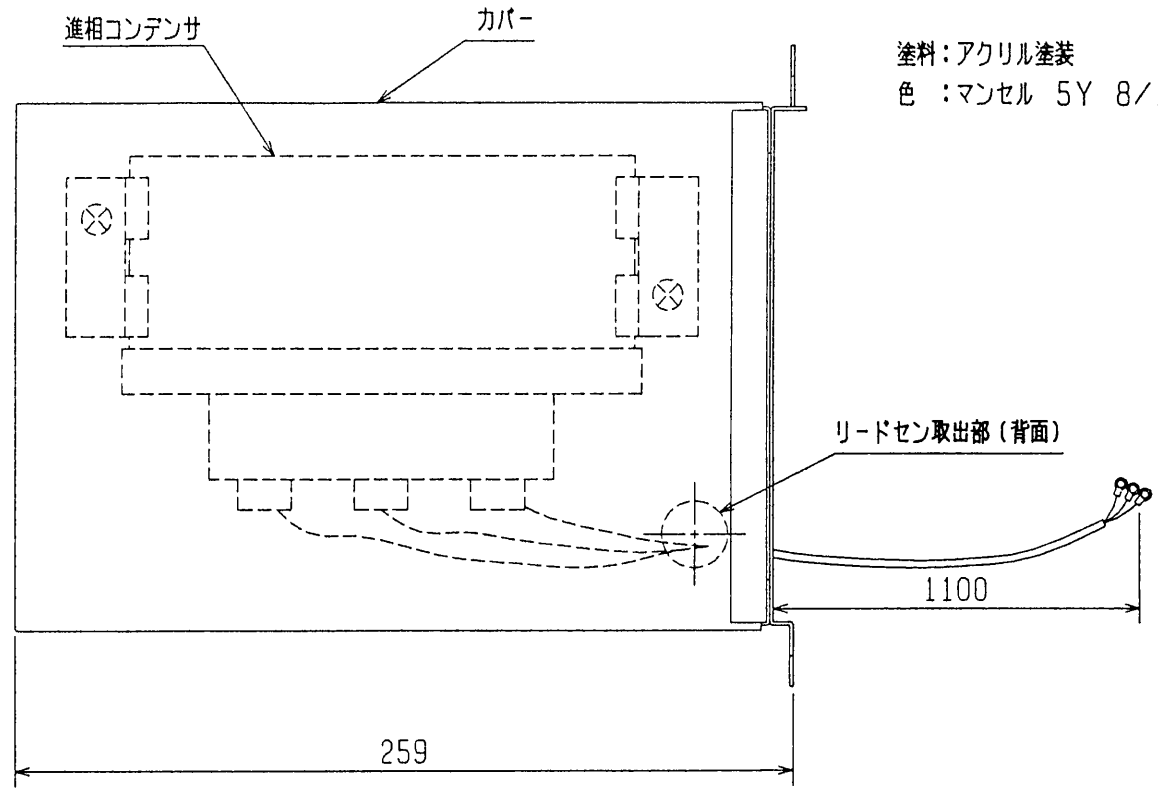

形名	PAC-620CA	PAC-621CA	PAC-622CA	PAC-623CA
適用機種	PUH-J224FA	PUH-J224FAM	PUH-J280FA	PUH-J280FAM
	PU-J224FA	PU-J224FAM	PU-J280FA	PU-J280FAM
周波数	50Hz	60Hz	50Hz	60Hz
コンデンサ容量	100 $\mu$ F	75 $\mu$ F	150 $\mu$ F	100 $\mu$ F
リード線仕様	5.5mm <sup>2</sup>	3.5mm <sup>2</sup>	5.5mm <sup>2</sup>	5.5mm <sup>2</sup>

塗料: アクリル塗装  
色: マンセル 5Y 8/1

DASH

改定 CHANGE

 DIM. IN mm 尺度 SCALE ≠ (NTS)	MITSUBISHI ELECTRIC CORPORATION		PAC-620・621・622・623CA	
	作成日付 DATE	96-4-26	別売部品進相コンデンサ 外形図	
	作成 DRAWN	林田	USER FILE	
	検査 CHECKED	杉野	W860001 /	
	設計 DESIGNED	林田		