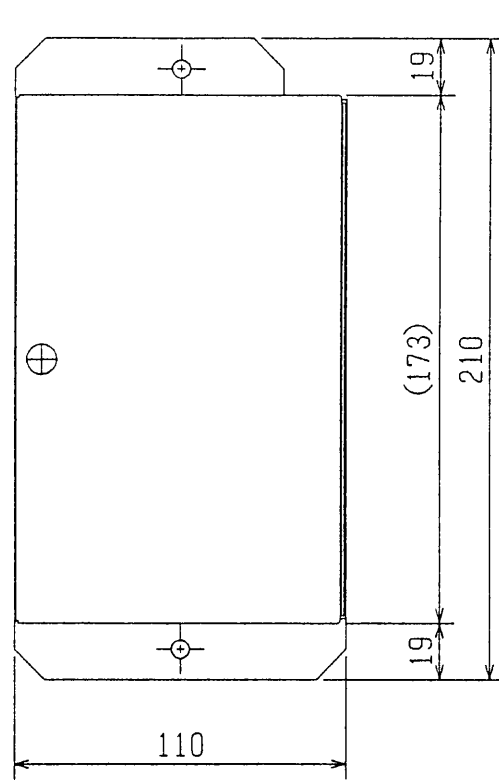

形名	PAC-620CA	PAC-621CA	PAC-622CA	PAC-623CA
適用機種	PUH-J224FA	PUH-J224FAM	PUH-J280FA	PUH-J280FAM
	PU-J224FA	PU-J224FAM	PU-J280FA	PU-J280FAM
周波数	50Hz	60Hz	50Hz	60Hz
コンデンサ容量	100 $\mu$ F	75 $\mu$ F	150 $\mu$ F	100 $\mu$ F
リード線仕様	5.5mm <sup>2</sup>	3.5mm <sup>2</sup>	5.5mm <sup>2</sup>	5.5mm <sup>2</sup>

塗料: アクリル塗装  
色: マンセル 5Y 8/1

DASH

改定 CHANGE

 DIM. IN mm 尺度 SCALE ≠ (NTS)	MITSUBISHI ELECTRIC CORPORATION		PAC-620・621・622・623CA	
	作成日付 DATE	96-4-26	別売部品進相コンデンサ 外形図	
	作成 DRAWN	林田	USER FILE	
	検査 CHECKED	杉野	W860001 /	
	設計 DESIGNED	林田		