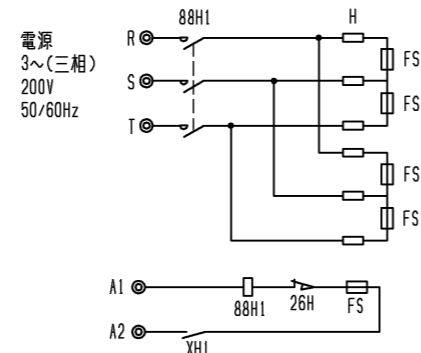

補助電気ヒーター

記号	名称	備考
88H1	電磁接触器	別売付属
FS	温度ヒューズ	別売付属
H	ヒーター	別売付属
26H	過昇防止サーモ	別売付属
XH1	補助継電器	別売付属

補助電気ヒーター	
形名	PAC-CA13EH      PAC-CA14EH
容量	4.2kW              5.2kW
保護装置	過昇防止サーモ(70℃ OFF 50℃ ON)
	温度ヒューズ(93℃ 溶断)
形式	フィン付シーズヒーター(SUS)