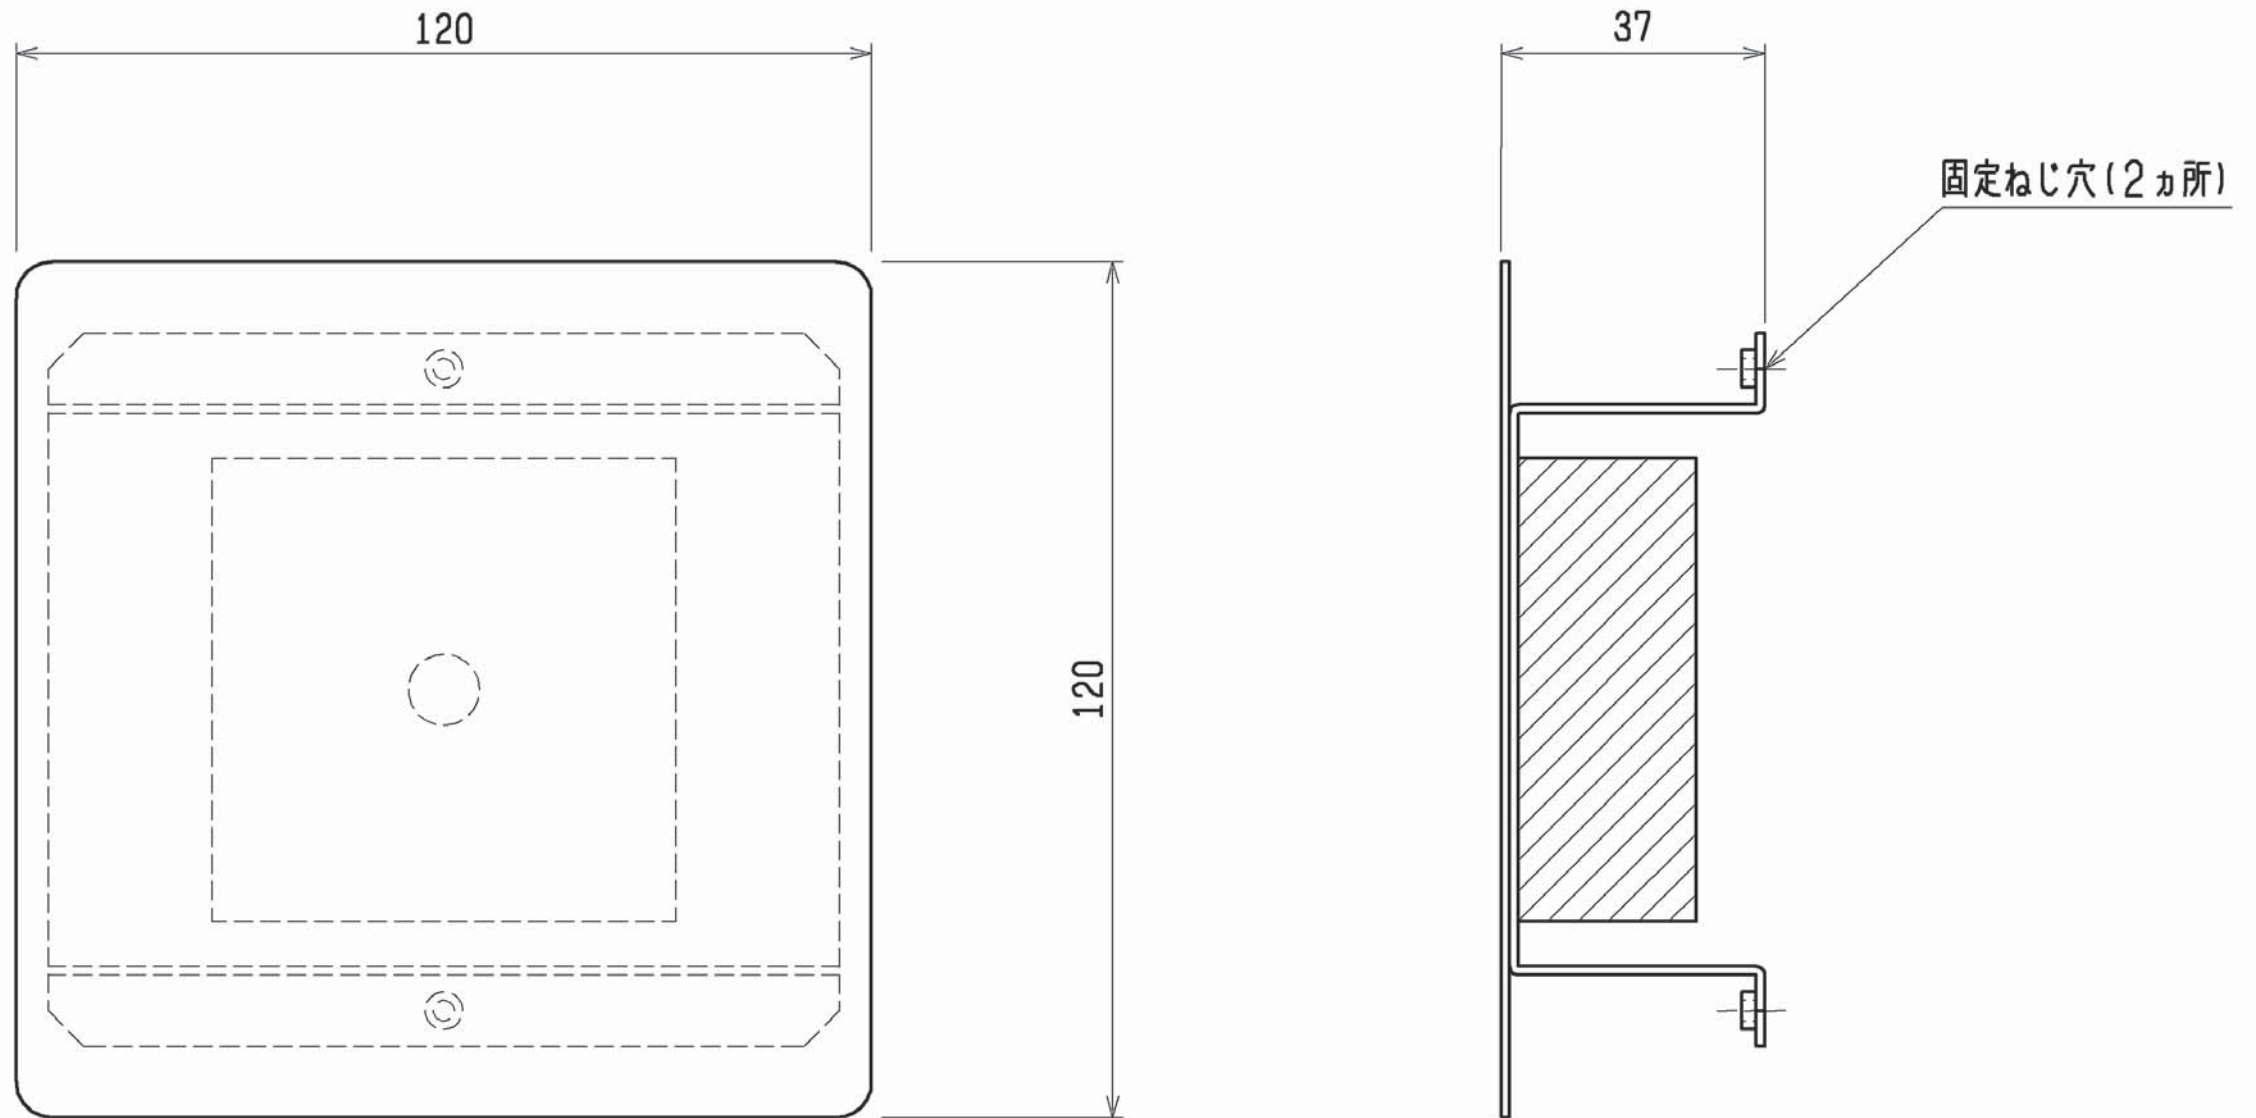

塗装色： マンセル5Y 8/1 近似色

	作成日付 ISSUED	改定日付 REVISED	TITLE リモコンカバー外形図 PAC-CB27RCC		
DIM. mm	11-06-23				
SCALE NTS	三菱電機株式会社		DRW. NO. WKP94K023	REV. *	PAGE 1/1