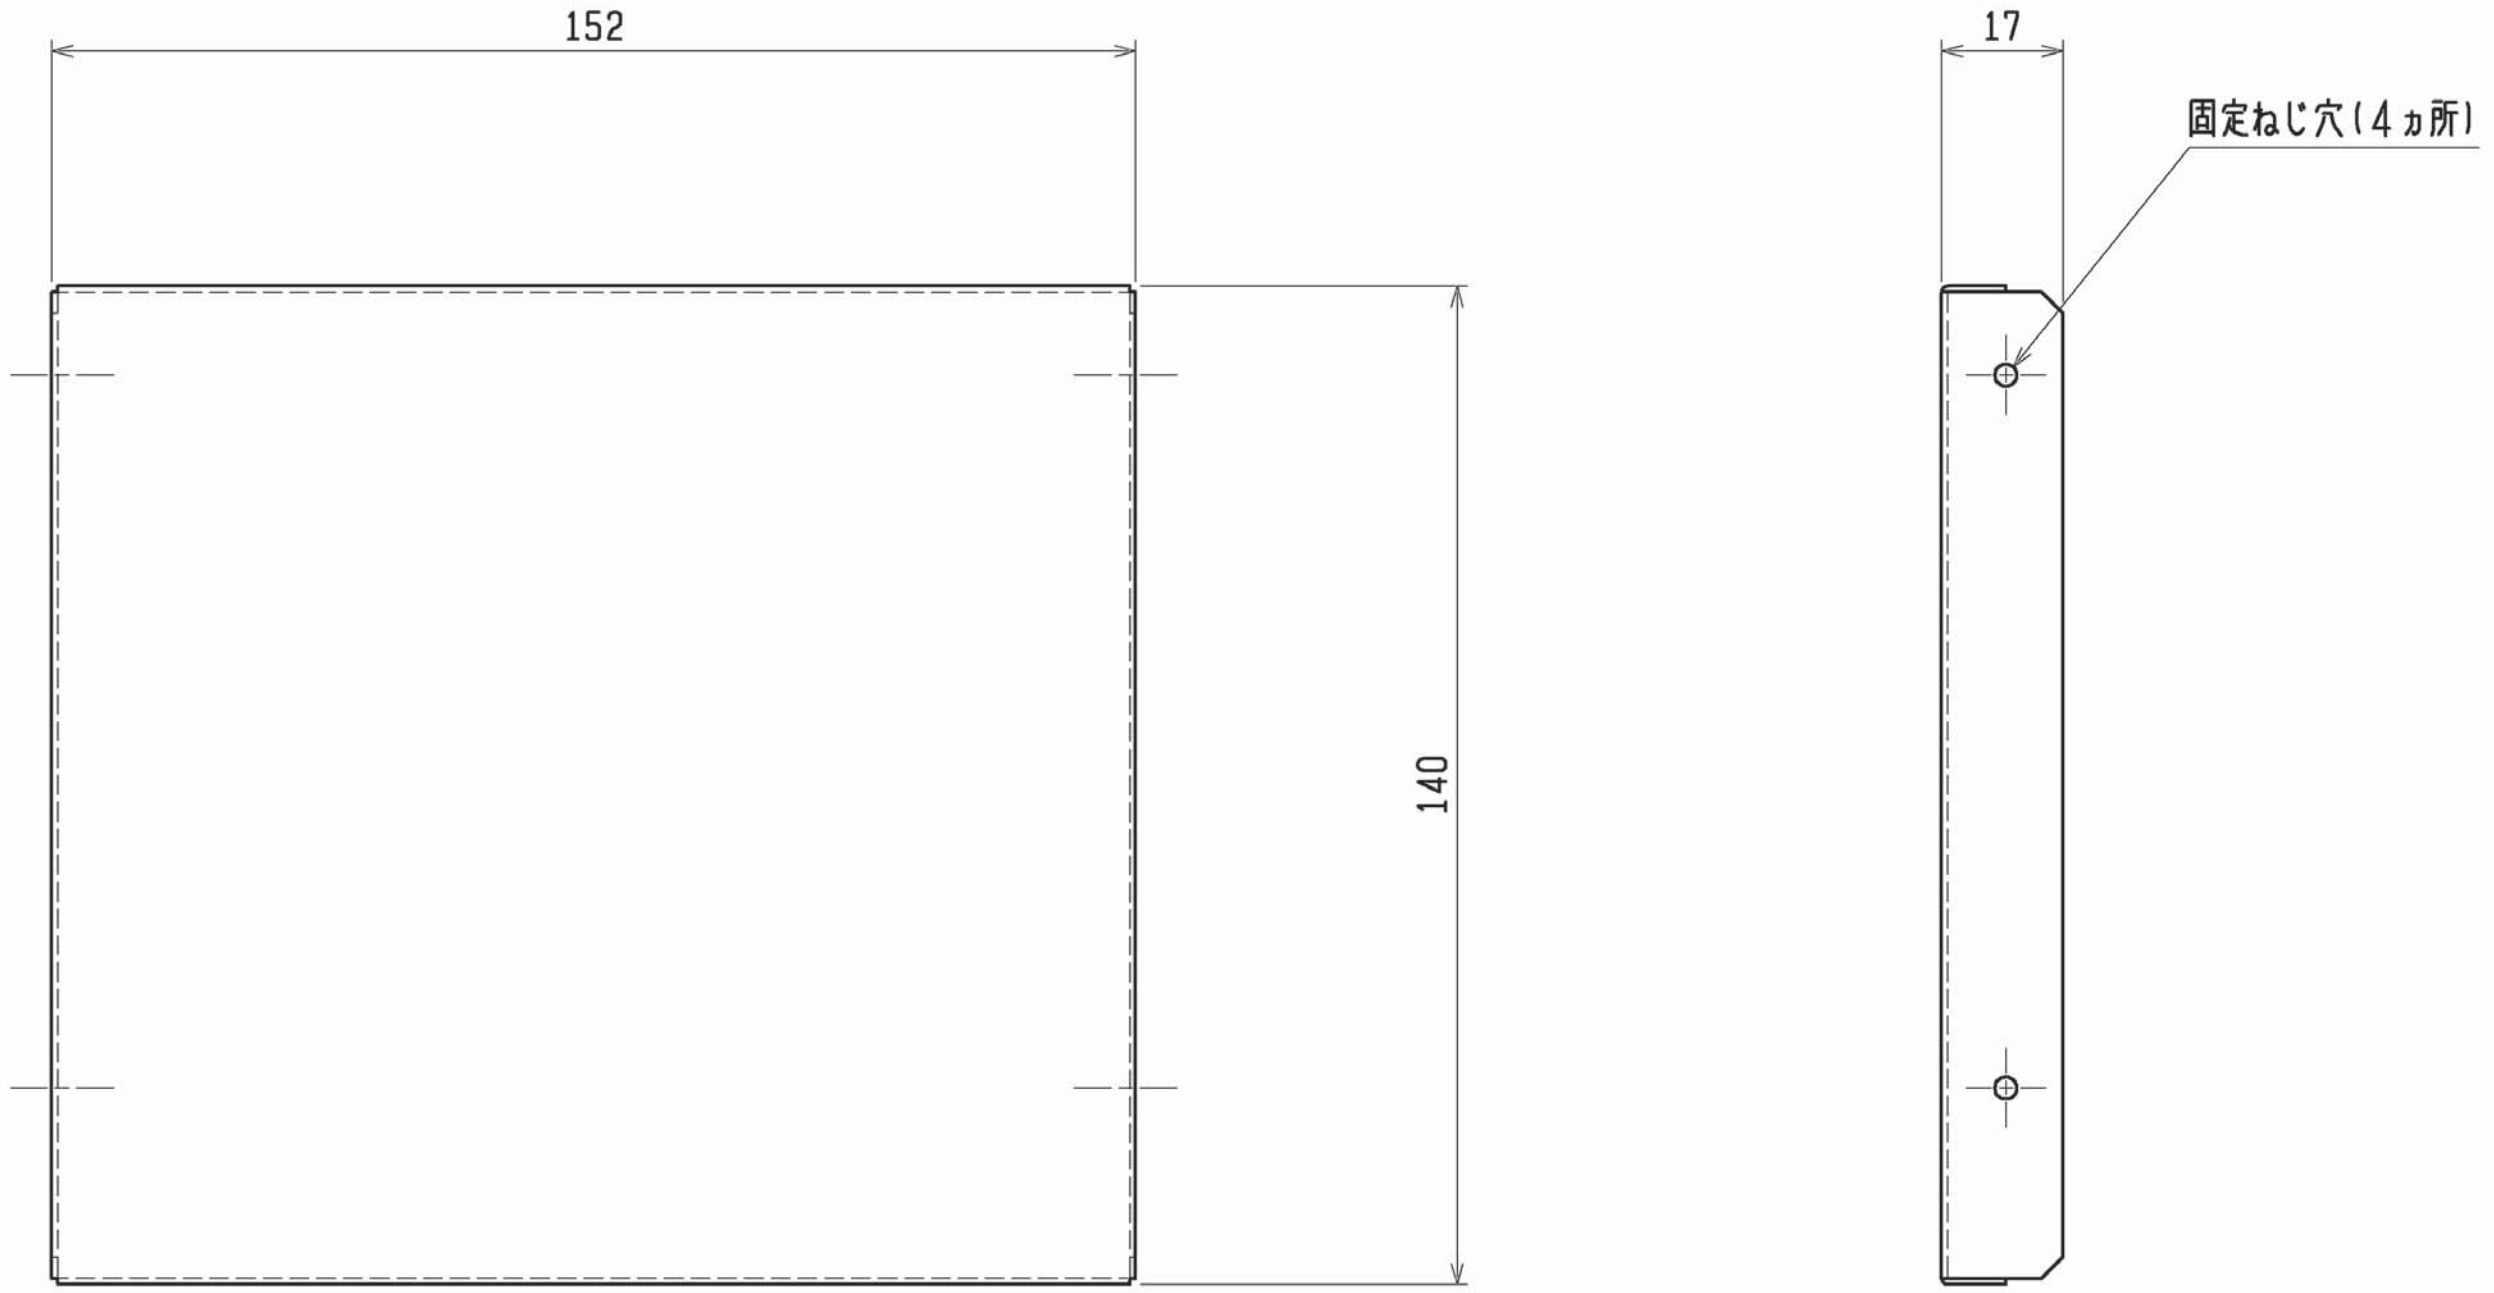

塗装色： マンセル5Y 8/1 近似色
 付属品： Pトラストッピンねじ (PTT SCR. 4×10) 4本

	作成日付 ISSUED	改定日付 REVISED	TITLE リモコンカバー外形図 PAC-CB28RCC		
	DIM. mm	11-06-23			
SCALE NTS	 三菱電機株式会社		DRW. NO. WKP94K024	REV. *	PAGE 1/1