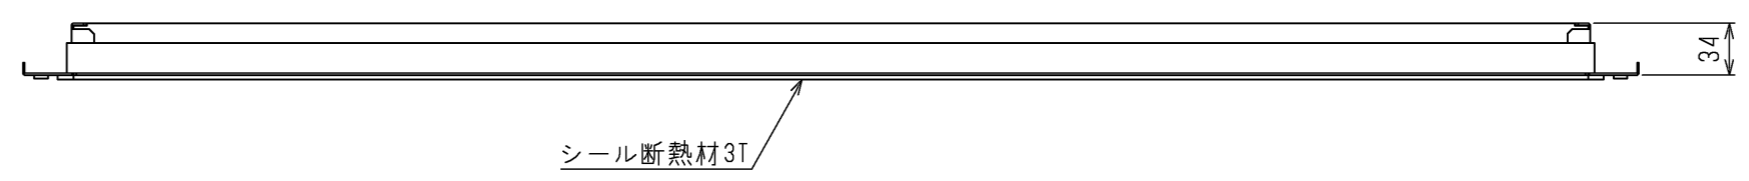

マジックテープ：A8693Y-71

注. プレナム吹出口フィルター(PAC-CD24PF)は同梱されていません。
別途手配が必要です。

本図面の所有権は三菱電機株式会社にある。
THIS DOCUMENT IS THE PROPERTY OF MITSUBISHI ELECTRIC CORPORATION.

 DIMENSIONS ARE IN MILLIMETERS	作成日付 ISSUED	改定日付 REVISED	TITLE		
	2023-02-07		プレナム吹出口フィルター用フランジ 外形図 PAC-CD34PFF		
尺度 DO NOT SCALE	三菱電機株式会社		DWG.NO. W KP94C19S	REV. *	PAGE 1/1