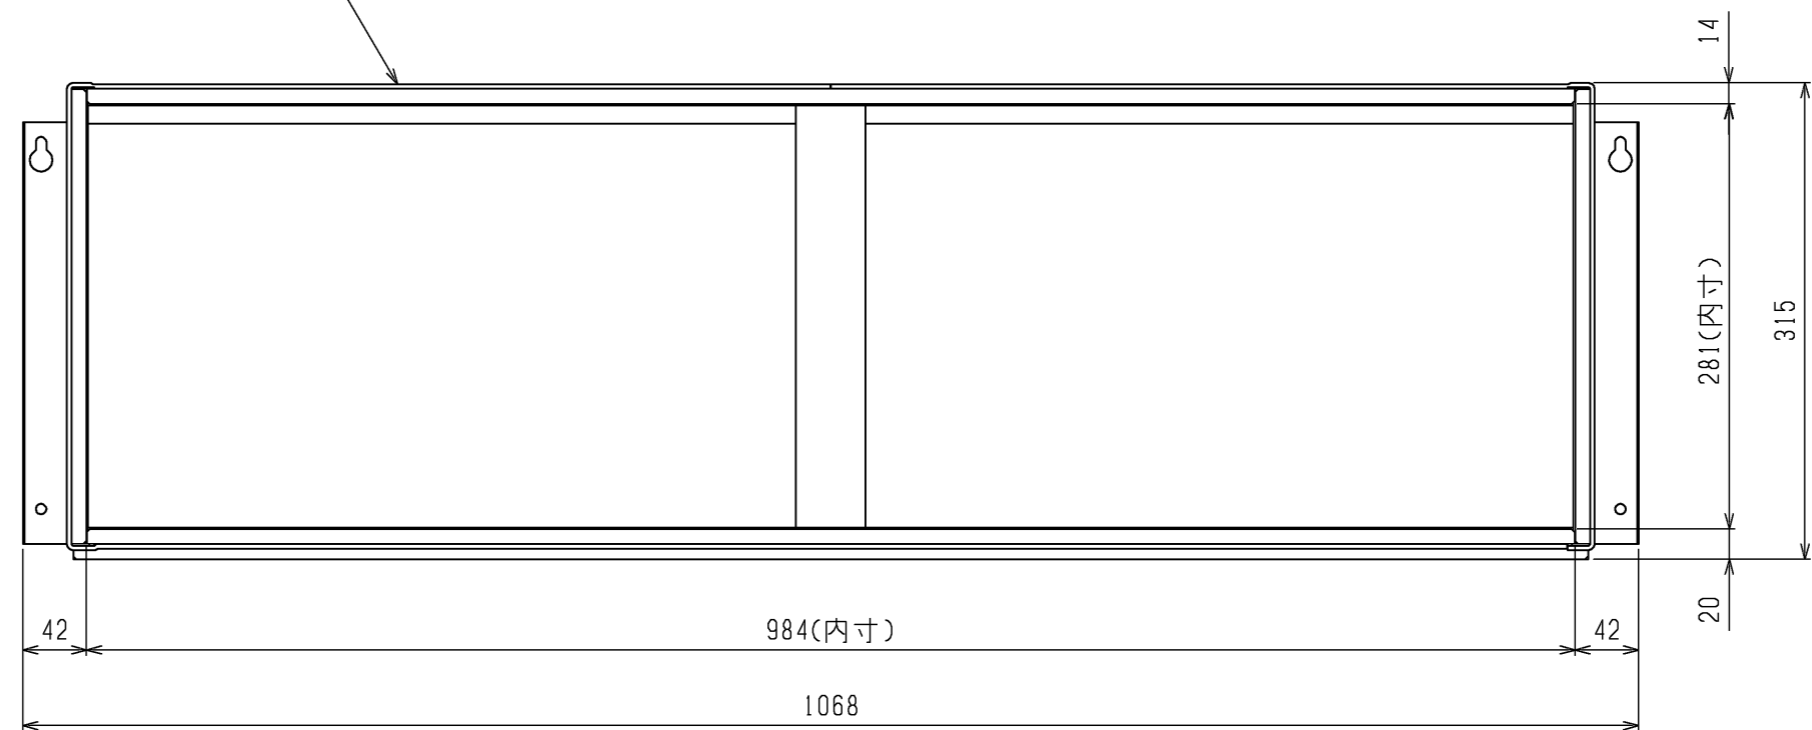

マジックテープ：A8693Y-71

注. プレナム吹出口フィルター(PAC-CD24PF)は同梱されていません。
別途手配が必要です。

本図面の所有権は三菱電機株式会社にある。
THIS DOCUMENT IS THE PROPERTY OF MITSUBISHI ELECTRIC CORPORATION.

 DIMENSIONS ARE IN MILLIMETERS	作成日付 ISSUED	改定日付 REVISED	TITLE		
	2023-02-07		プレナム吹出口フィルター用フランジ 外形図 PAC-CD34PFF		
尺度 DO NOT SCALE	三菱電機株式会社		DWG.NO. W KP94C19S	REV. *	PAGE 1/1