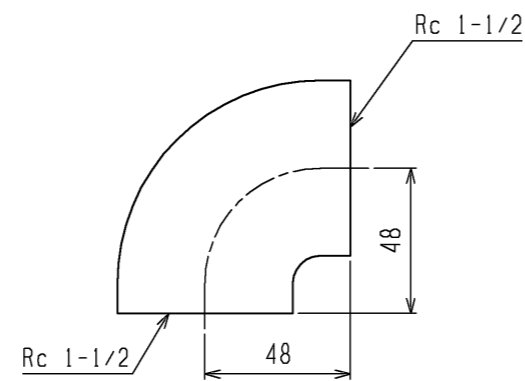

ドレンホース

材質：EPDM60

パイプカバー

ふさぎ板

材質：鋼板 粉体塗装
(色：マンセル 5Y 8/1)

エルボ

材質：FCMB27-05

エルボカバー

材質：発泡プラスチック

ホースニップル 注

材質：鋼管

ホースクランプ 注

注. 1形名あたり、2個入っています。

本図面の所有権は三菱電機株式会社にある。
THIS DOCUMENT IS THE PROPERTY OF MITSUBISHI ELECTRIC CORPORATION.

DIMENSIONS ARE IN MILLIMETERS 尺度 SCALE DO NOT SCALE	作成日付 ISSUED 2023-03-29	改定日付 REVISED	TITLE PAC-CS94DK ドレン配管接続キット 外形図		
	三菱電機株式会社		DWG.NO. W KP94C1BU	REV. *	PAGE 1/1