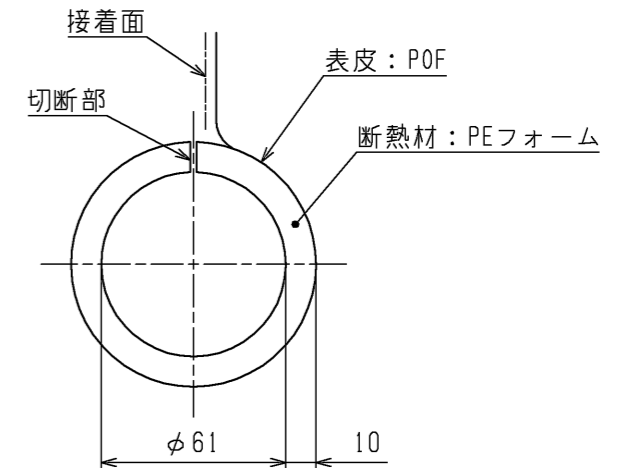

ドレンホース

材質：EPDM60

パイプカバー

ふさぎ板

材質：鋼板 粉体塗装
(色：マンセル 5Y 8/1)

エルボ

材質：FCMB27-05

エルボカバー

材質：発泡プラスチック

ホースニップル 注

材質：鋼管

ホースクランプ 注

注. 1形名あたり、2個入っています。

本図面の所有権は三菱電機株式会社にある。
THIS DOCUMENT IS THE PROPERTY OF MITSUBISHI ELECTRIC CORPORATION.

DIMENSIONS ARE IN MILLIMETERS 尺度 SCALE DO NOT SCALE	作成日付 ISSUED 2023-03-29	改定日付 REVISED	TITLE PAC-CS94DK ドレン配管接続キット 外形図		
	三菱電機株式会社		DWG.NO. W KP94C1BU	REV. *	PAGE 1/1