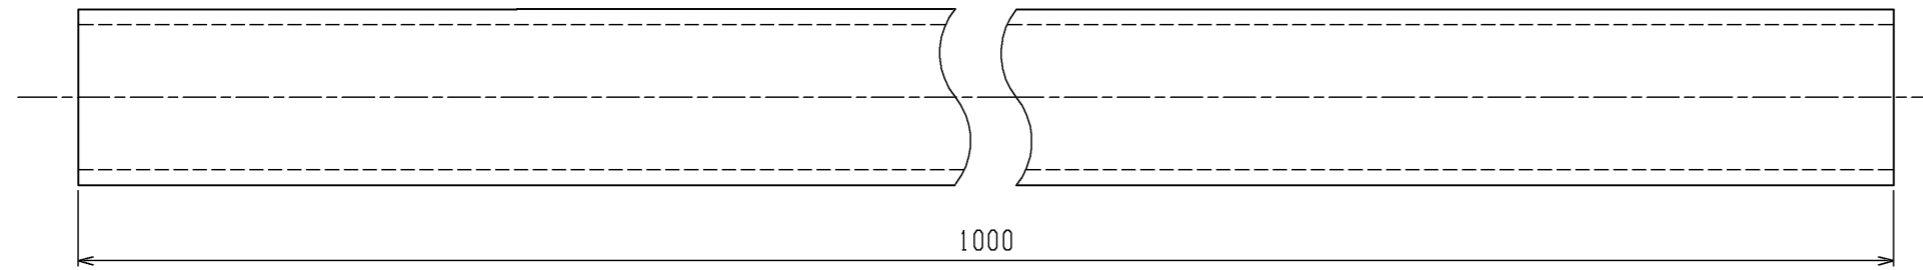

ドレンホース

材質：EPDM60

パイプカバー

ふさぎ板

材質：鋼板 粉体塗装
(色：マンセル 5Y 8/1)

エルボ

材質：FCMB27-05

エルボカバー

材質：発泡プラスチック

ホースニップル 注

材質：鋼管

ホースクランプ 注

注. 1形名あたり、2個入っています。

本図面の所有権は三菱電機株式会社にある。
THIS DOCUMENT IS THE PROPERTY OF MITSUBISHI ELECTRIC CORPORATION.

DIMENSIONS ARE IN MILLIMETERS 尺度 SCALE DO NOT SCALE	作成日付 ISSUED 2023-03-29	改定日付 REVISED	TITLE PAC-CS94DK ドレン配管接続キット 外形図		
	三菱電機株式会社		DWG.NO. W KP94C1BU	REV. *	PAGE 1/1