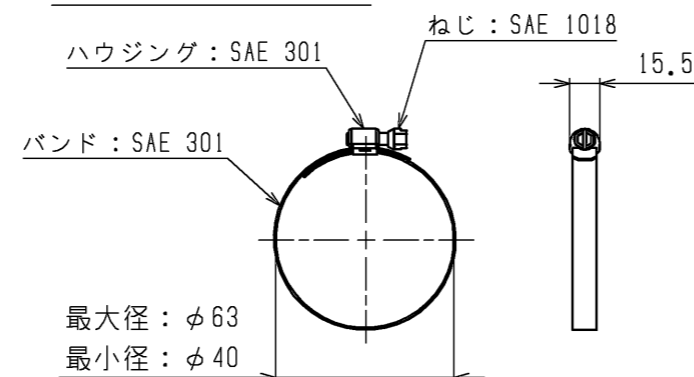

材質：発泡プラスチック

ホースニップル 注

材質：鋼管

ホースクランプ 注

注. 1形名あたり、2個入っています。

本図面の所有権は三菱電機株式会社にある。
THIS DOCUMENT IS THE PROPERTY OF MITSUBISHI ELECTRIC CORPORATION.

DIMENSIONS ARE IN MILLIMETERS 尺度 SCALE DO NOT SCALE	作成日付 ISSUED 2023-03-29	改定日付 REVISED	TITLE PAC-CS94DK ドレン配管接続キット 外形図		
	三菱電機株式会社		DWG.NO. W KP94C1BU	REV. *	PAGE 1/1