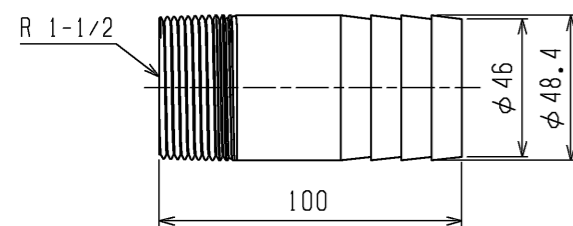

ドレンホース

材質：EPDM60

パイプカバー

ふさぎ板

材質：鋼板 粉体塗装
(色：マンセル 5Y 8/1)

エルボ

材質：FCMB27-05

エルボカバー

材質：発泡プラスチック

ホースニップル 注

材質：鋼管

ホースクランプ 注

注. 1形名あたり、2個入っています。

本図面の所有権は三菱電機株式会社にある。
THIS DOCUMENT IS THE PROPERTY OF MITSUBISHI ELECTRIC CORPORATION.

DIMENSIONS ARE IN MILLIMETERS 尺度 SCALE DO NOT SCALE	作成日付 ISSUED 2023-03-29	改定日付 REVISED	TITLE PAC-CS94DK ドレン配管接続キット 外形図		
	三菱電機株式会社		DWG.NO. W KP94C1BU	REV. *	PAGE 1/1