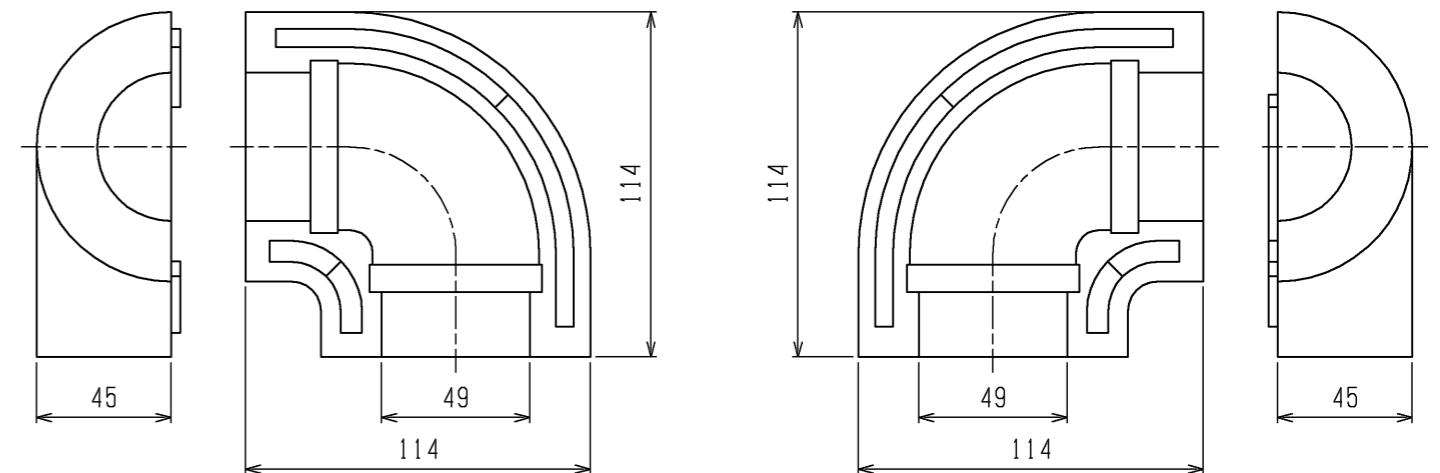

ドレンホース

材質：EPDM60

パイプカバー

ふさぎ板

材質：鋼板 粉体塗装
(色：マンセル 5Y 8/1)

エルボ

材質：FCMB27-05

エルボカバー

材質：発泡プラスチック

ホースニップル 注

材質：鋼管

ホースクランプ 注

注. 1形名あたり、2個入っています。

本図面の所有権は三菱電機株式会社にある。
THIS DOCUMENT IS THE PROPERTY OF MITSUBISHI ELECTRIC CORPORATION.

DIMENSIONS ARE IN MILLIMETERS 尺度 SCALE DO NOT SCALE	作成日付 ISSUED 2023-03-29	改定日付 REVISED	TITLE PAC-CS94DK ドレン配管接続キット 外形図		
	三菱電機株式会社		DWG.NO. W KP94C1BU	REV. *	PAGE 1/1