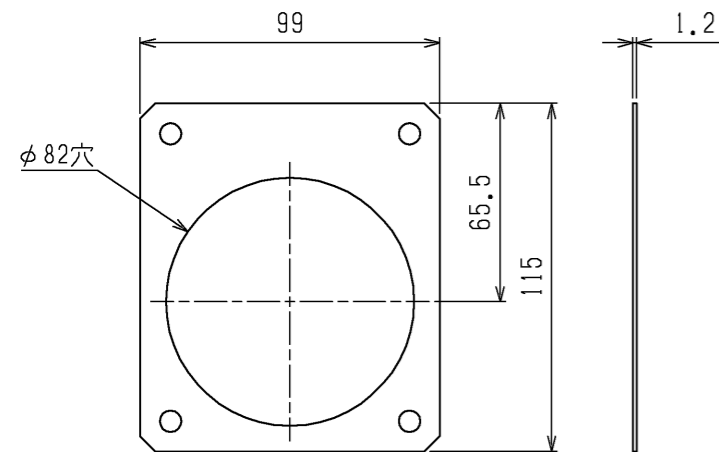

ドレンホース

材質：EPDM60

パイプカバー

ふさぎ板

材質：鋼板 粉体塗装
(色：マンセル 5Y 8/1)

エルボ

材質：FCMB27-05

エルボカバー

材質：発泡プラスチック

ホースニップル 注

材質：鋼管

ホースクランプ 注

注. 1形名あたり、2個入っています。

本図面の所有権は三菱電機株式会社にある。
THIS DOCUMENT IS THE PROPERTY OF MITSUBISHI ELECTRIC CORPORATION.

DIMENSIONS ARE IN MILLIMETERS 尺度 SCALE DO NOT SCALE	作成日付 ISSUED 2023-03-29	改定日付 REVISED	TITLE PAC-CS94DK ドレン配管接続キット 外形図		
	三菱電機株式会社		DWG.NO. W KP94C1BU	REV. *	PAGE 1/1