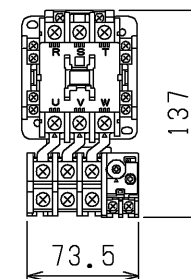

断面 A - A

4-16X12長穴

出力 : 5.5 kW  
 電磁開閉器 PAK-26JTHC  
 (株)戸上電機製作所製

	作成日付 ISSUED	改定日付 REVISED	TITLE PAC-CW44MR 静風圧部品 外形図		
DIM. mm	19-07-23		DRW.NO.	REV.	PAGE
SCALE NTS	三菱電機株式会社		WKQ94D168	*	1/1