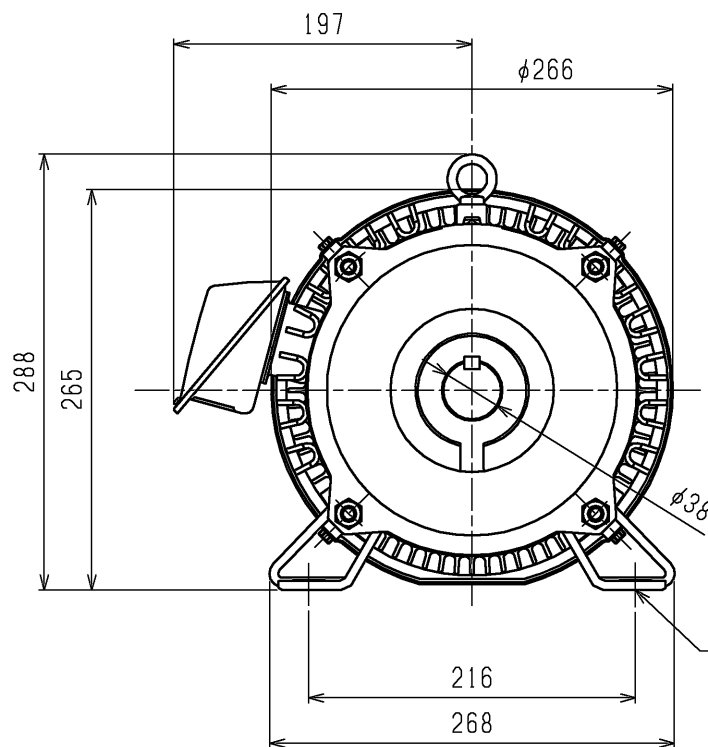

断面 A - A

4-16X12長穴

出力 : 5.5 kW  
 電磁開閉器 PAK-26JTHC  
 (株)戸上電機製作所製

	作成日付 ISSUED	改定日付 REVISED	TITLE PAC-CW44MR 静風圧部品 外形図		
DIM. mm	19-07-23		DRW.NO.	REV.	PAGE
SCALE NTS	三菱電機株式会社		WKQ94D168	*	1/1