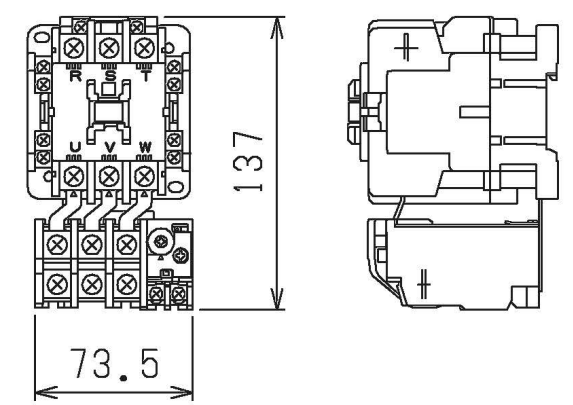

出力：5.5kW
 電磁開閉器 PAK-26JTHC
 (株)戸上電機製作所製

	作成日付 ISSUED	改定日付 REVISED	TITLE		
	16-08-03	22-01-14	PAC-CW46MR 静風圧部品 外形図		
SCALE NTS	三菱電機株式会社		DRW.NO. WKP94P994	REV. B	PAGE 1/1