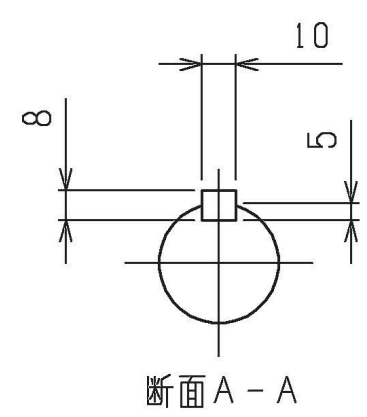

出力：5.5kW
 電磁開閉器 PAK-26JTHC
 (株)戸上電機製作所製

	作成日付 ISSUED	改定日付 REVISED	TITLE		
	16-08-03	22-01-14	PAC-CW46MR 静風圧部品 外形図		
SCALE NTS	三菱電機株式会社		DRW.NO. WKP94P994	REV. B	PAGE 1/1