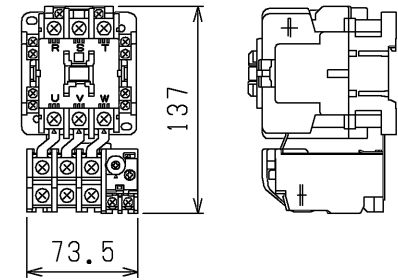

出力：7.5 kW  
 電磁開閉器 PAK-35JTHC  
 (株)戸上電機製作所製

4-16X12長穴

	作成日付 ISSUED	改定日付 REVISED	TITLE PAC-CW47MR 静風圧部品 外形図	
DIM. mm	19-07-23		DRW.NO.	REV.
SCALE NTS	三菱電機株式会社		WKQ94D169	*
			PAGE	1/1