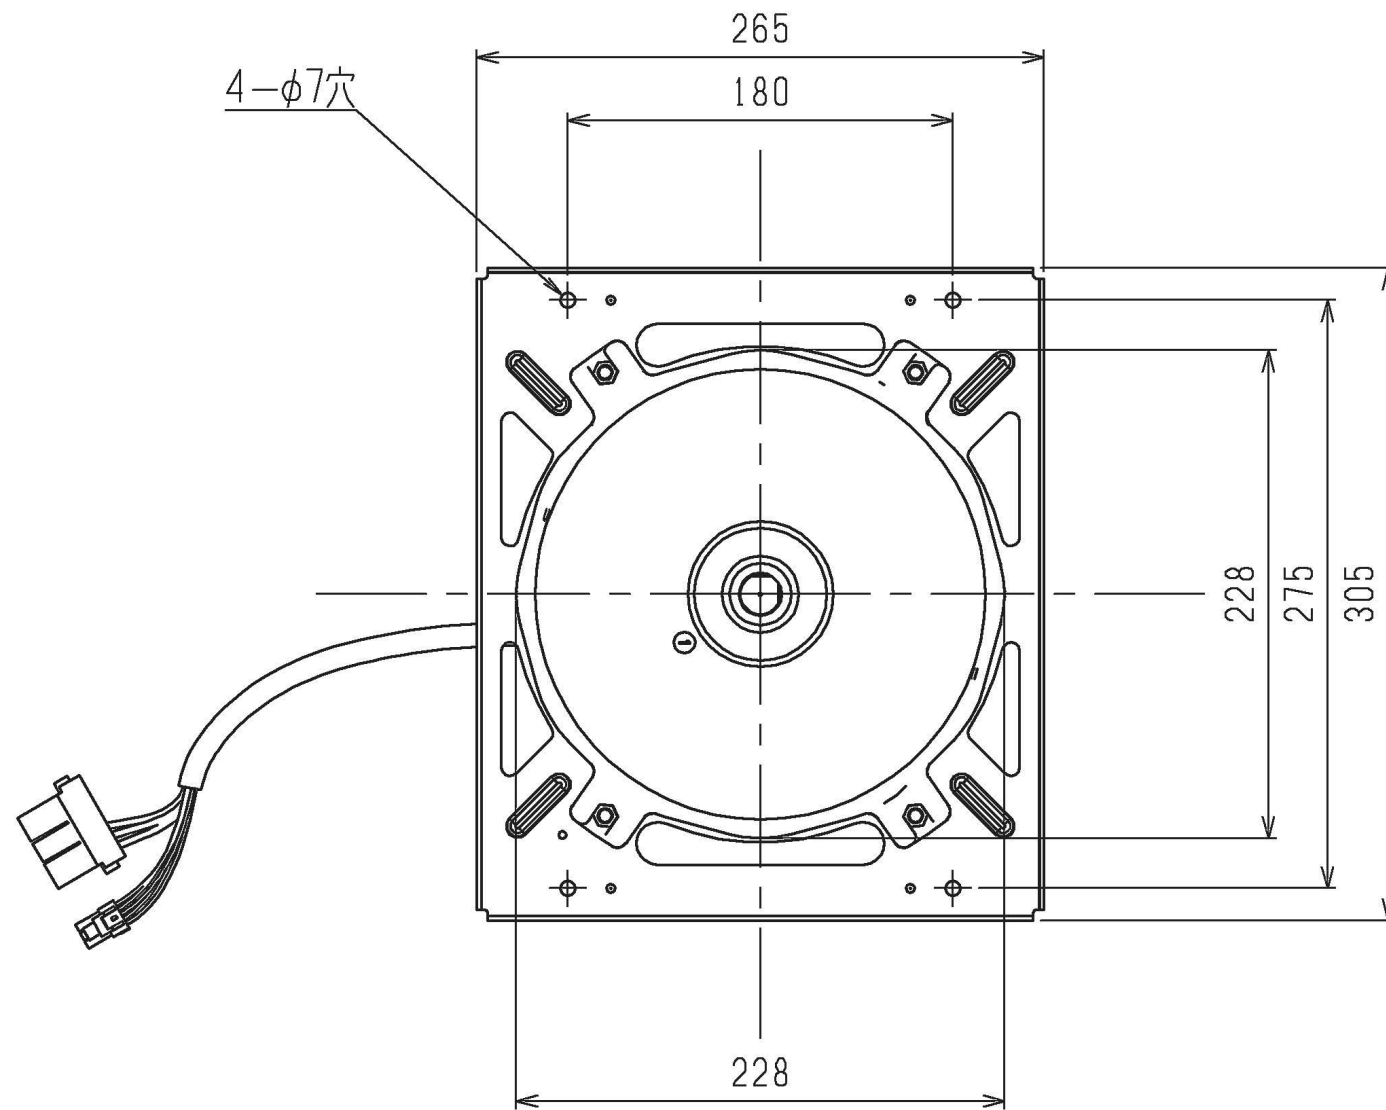

断面 X-X

本図面の所有権は三菱電機株式会社にある。
THIS DOCUMENT IS THE PROPERTY OF MITSUBISHI ELECTRIC CORPORATION.

	作成日付 ISSUED	改定日付 REVISED	TITLE		
	2023-05-09		PAC-CW64MR 電動機 外形図		
DIMENSIONS ARE IN MILLIMETERS			DWG.NO.	REV.	PAGE
尺度 SCALE DO NOT SCALE	三菱電機株式会社		WKQ94F289	*	1/1