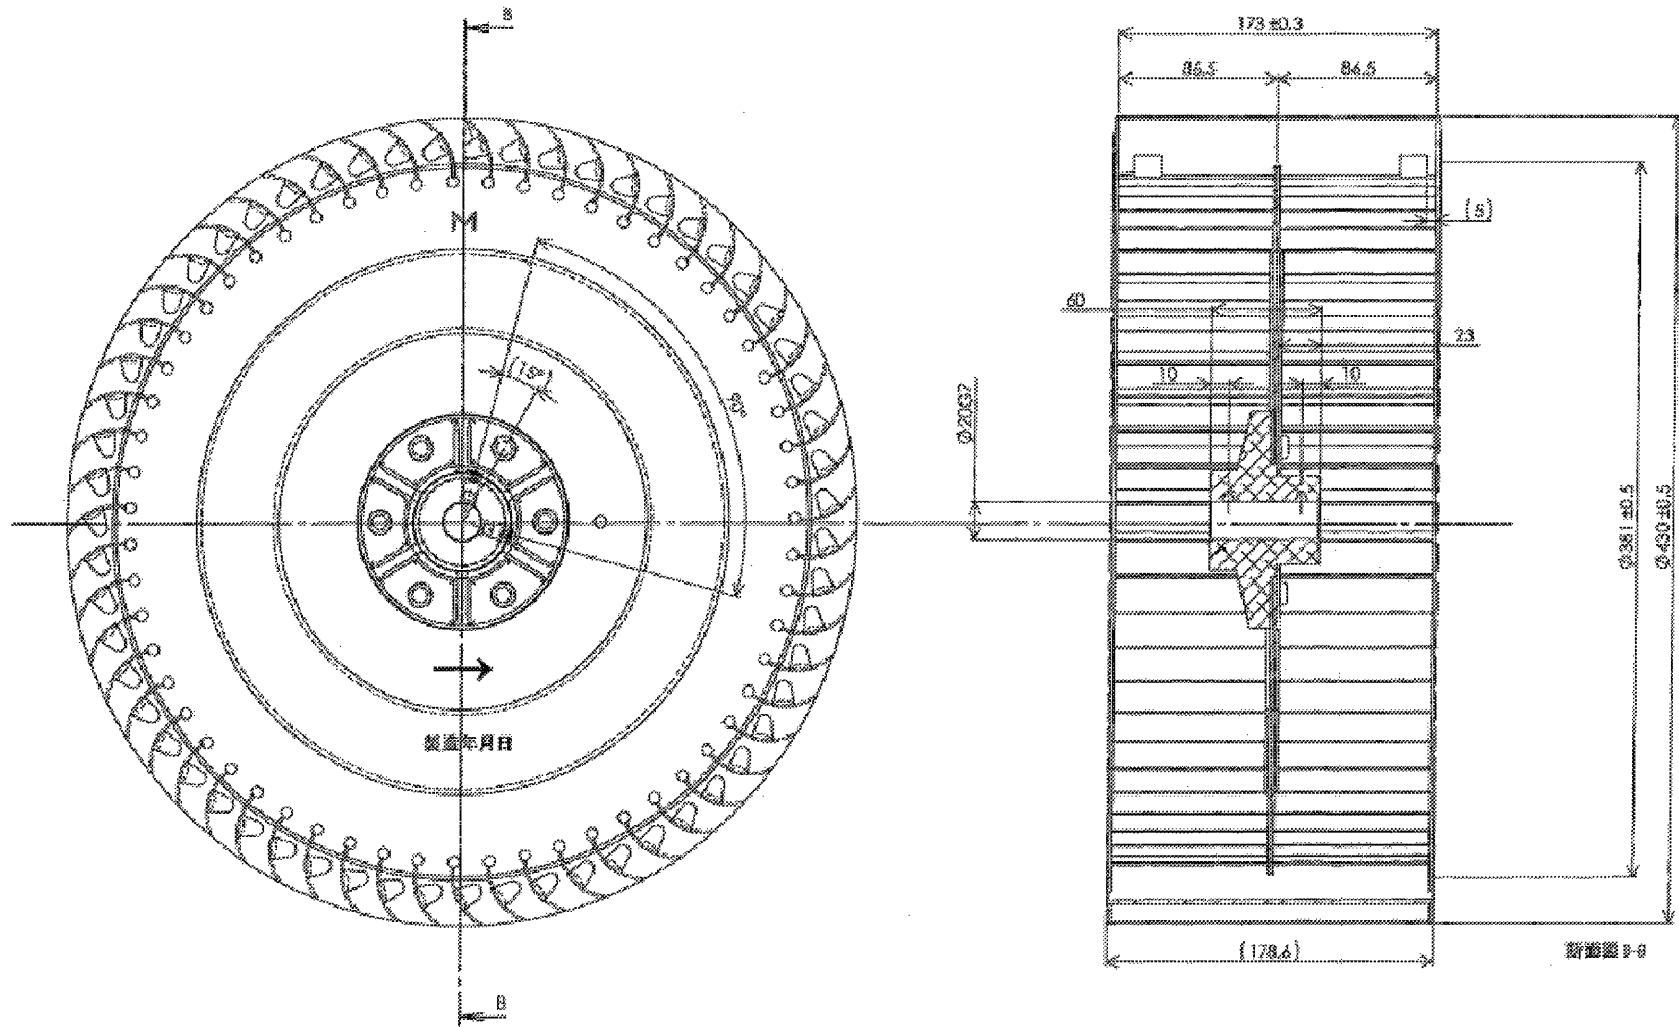

断面 X-X

	作成日付 ISSUED	改定日付 REVISED	TITLE PAC-CW73・75MR 電動機 外形図
DIM. mm	2021-03-09		
SCALE NTS	三菱電機株式会社		DRW.NO. W KQ94D967
			REV. PAGE 1/1

本図面の所有権は三菱電機株式会社にある。
 THIS DOCUMENT IS THE PROPERTY OF MITSUBISHI ELECTRIC CORPORATION.

 DIMENSIONS ARE IN MILLIMETERS	作成日付 ISSUED 2021-03-15	改定日付 REVISED	TITLE PAC-CW75MR ファン 外形図	
	尺度 SCALE DO NOT SCALE	三菱電機株式会社		DWG.NO. WKQ94D970
			REV.	PAGE 1/1