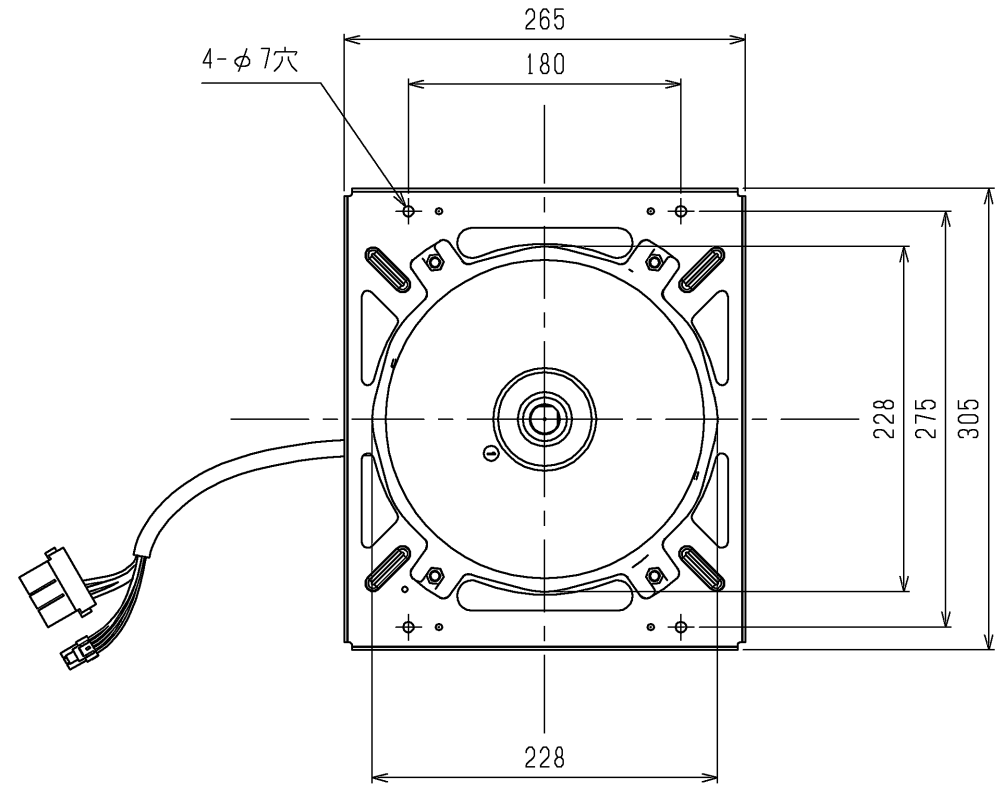

断面 X-X

	作成日付 ISSUED	改定日付 REVISED	TITLE PAC-CW73・75MR 電動機 外形図
DIM. mm	2021-03-09		
SCALE NTS	三菱電機株式会社		DRW.NO. W KQ94D967
			REV. PAGE 1/1

本図面の所有権は三菱電機株式会社にある。
 THIS DOCUMENT IS THE PROPERTY OF MITSUBISHI ELECTRIC CORPORATION.

 DIMENSIONS ARE IN MILLIMETERS	作成日付 ISSUED 2021-03-15	改定日付 REVISED	TITLE PAC-CW75MR ファン 外形図	
	尺度 SCALE DO NOT SCALE	三菱電機株式会社		DWG.NO. WKQ94D970
			REV.	PAGE 1/1