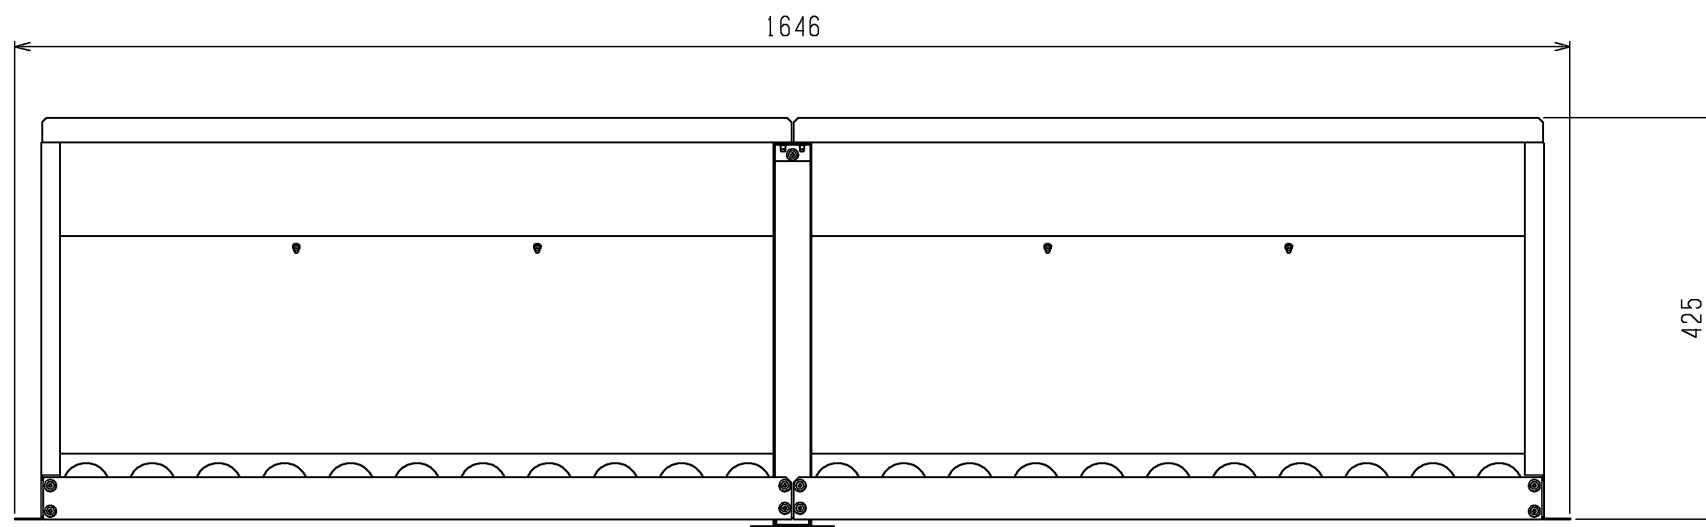

〈付属品〉
 ・取付ねじ・・・一式

 DIM. mm	作成日付 ISSUED	改定日付 REVISED	TITLE PAC-CZ47TD,CZ48TDB IT装置用空調機hybridM型 室外ユニット用 防雪フード 外形図			
	18-02-15		SCALE NTS	 三菱電機株式会社	DRW.NO. W KK94G591	REV.