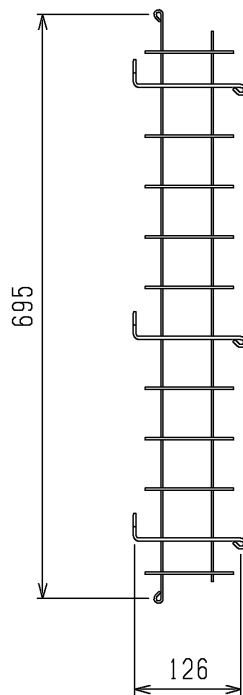

吸込網 左

吸込網 右

《付属品》

- ・ 固定板金 . . . . . 2個
- ・ 4タッピンネジ . . . . . 18個
- ・ 5タッピンネジ . . . . . 6個
- ・ M6トラスネジ . . . . . 4個
- ・ 押さえ板 . . . . . 4個
- ・ 網先保護キャップ . . . . . 10個

	作成日付 ISSUED	改定日付 REVISED	TITLE		
	DIM. mm	18-05-25	PAC-CZ59SN IT装置用空調機slimLL型 室外ユニット用 前面吸込網 外形図		
SCALE NTS	 三菱電機株式会社		DRW.NO. WKK94H356	REV.	PAGE 1/1