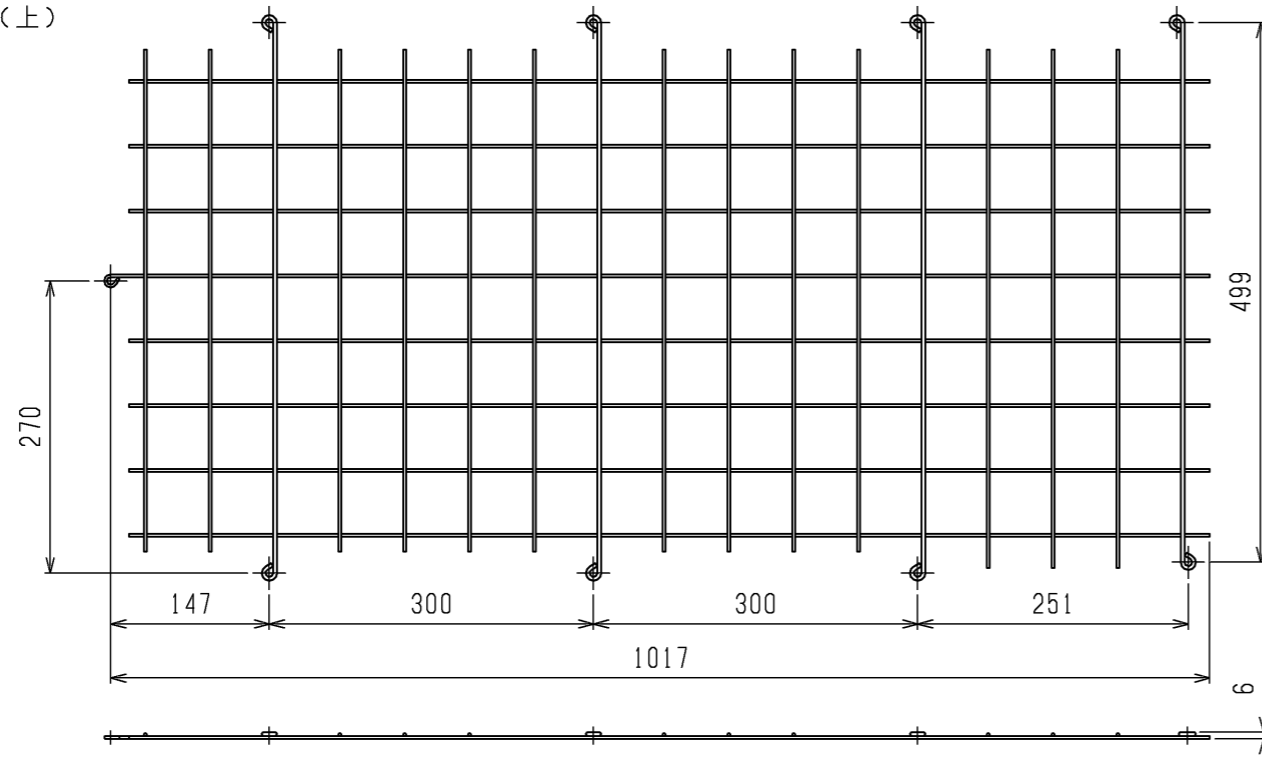

①前面吸込網（上）

②前面吸込網（下）

《付属品》

- ・取り付けねじ・・・・・・・・一式
- ・固定金具・・・・・・・・1個
- ・押え板・・・・・・・・1個
- ・網先保護キャップ・・・・4個

③前面吸込網（右）

	作成日付 ISSUED	改定日付 REVISED	TITLE PAC-CZ61SN IT装置用空調機hybridM型 室外ユニット用 前面吸込網 外形図		
	DIM. mm	18-02-15	18-07-02	DRW.NO.	PAGE
SCALE NTS	 三菱電機株式会社		W KK94G593	REV. A	1/1