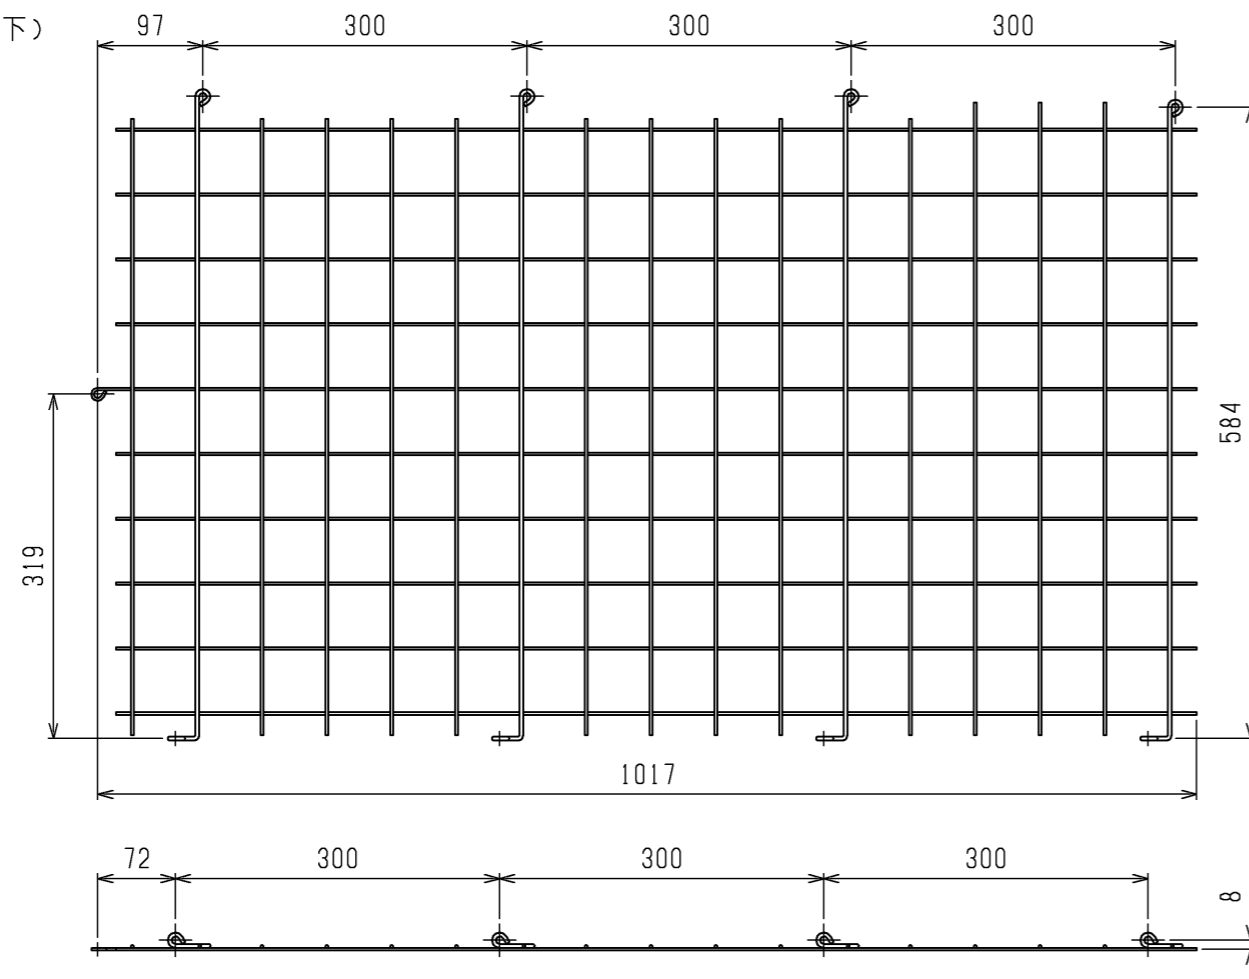

①前面吸込網（上）

②前面吸込網（下）

《付属品》

- ・取り付けねじ・・・・・・・・一式
- ・固定金具・・・・・・・・1個
- ・押え板・・・・・・・・1個
- ・網先保護キャップ・・・・4個

③前面吸込網（右）

	作成日付 ISSUED	改定日付 REVISED	TITLE PAC-CZ61SN IT装置用空調機hybridM型 室外ユニット用 前面吸込網 外形図		
	DIM. mm	18-02-15	18-07-02	DRW.NO.	PAGE
SCALE NTS	 三菱電機株式会社		W KK94G593	REV. A	1/1