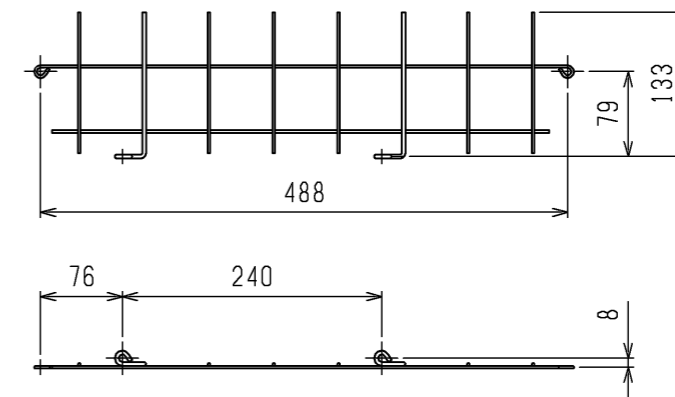

①前面吸込網（上）

②前面吸込網（下）

《付属品》

- ・取り付けねじ・・・・・・・・一式
- ・固定金具・・・・・・・・1個
- ・押え板・・・・・・・・1個
- ・網先保護キャップ・・・・4個

③前面吸込網（右）

	作成日付 ISSUED	改定日付 REVISED	TITLE PAC-CZ61SN IT装置用空調機hybridM型 室外ユニット用 前面吸込網 外形図		
	DIM. mm	18-02-15	18-07-02	DRW.NO.	PAGE
SCALE NTS	 三菱電機株式会社		W KK94G593	REV. A	1/1