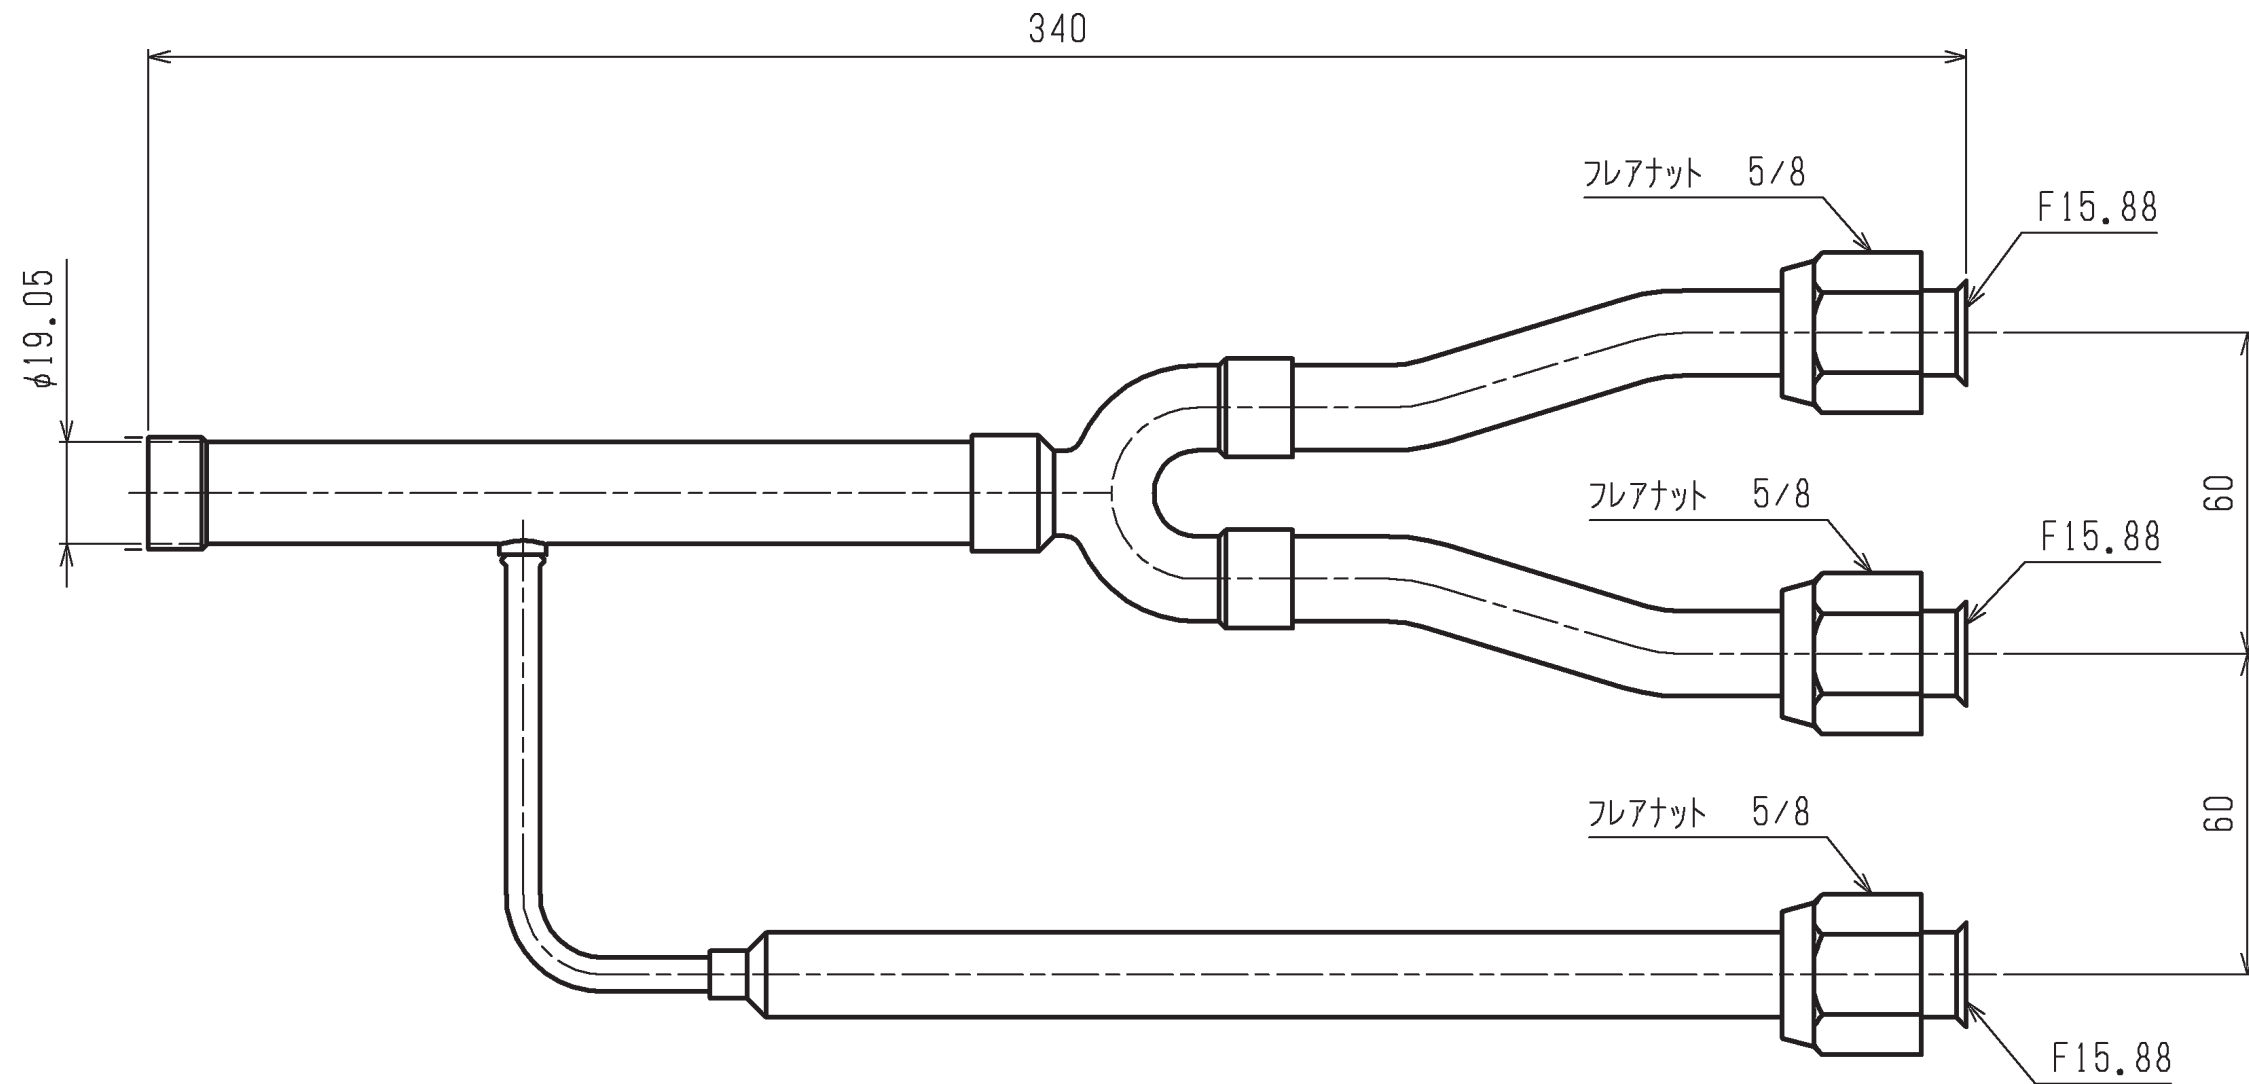

- 付属品：本体断熱カバー・・・1
- パイプカバー・・・4
- パンタイ・・・7

	作成日付 ISSUED	改定日付 REVISED	TITLE PAC-KA26GK3 高頭熱合流管キット外形図 (P112~P160用)		
	DIM. mm	14-10-03			
SCALE NTS	 三菱電機株式会社		DRW.NO. WKD94S798	REV.	PAGE 1/1