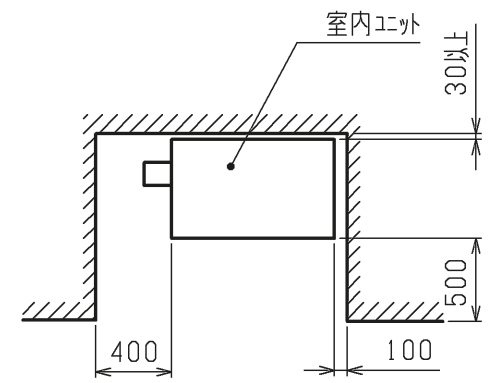

名称	高性能フィルタ (比色法 65%)
形名	PAC-KB13AF

注1. 本図は標準吸込方向を表しています。吸込方向は左右変更可能です。

吸込口詳細図(金網なしの場合)

吸込口詳細図(金網ありの場合)

<高性能フィルタ組込み仕様>

DIM. mm	作成日付 ISSUED	改定日付 REVISED	TITLE PFFY-P280RMG5-F インバーターマルチエアコン フリープランシステム 壁ビルトイン形室内ユニット 外形図		
	17-06-06		DRW.NO. W KL94G585	REV.	PAGE 1/1
SCALE NTS	三菱電機株式会社				