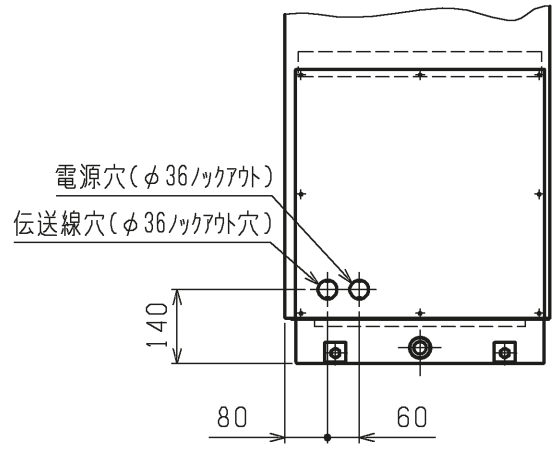

名称	高性能フィルタ (比色法 65%)
形名	PAC-KB13AF

注1. 本図は標準吸込方向を表しています。吸込方向は左右変更可能です。

吸込口詳細図(金網なしの場合)

吸込口詳細図(金網ありの場合)

<高性能フィルタ組込み仕様>

DIM. mm	作成日付 ISSUED	改定日付 REVISED	TITLE PFFY-P280RMG5-F インバーターマルチエアコン フリープランシステム 壁ビルトイン形室内ユニット 外形図		
	17-06-06		DRW.NO. W KL94G585	REV.	PAGE 1/1
SCALE NTS	三菱電機株式会社				