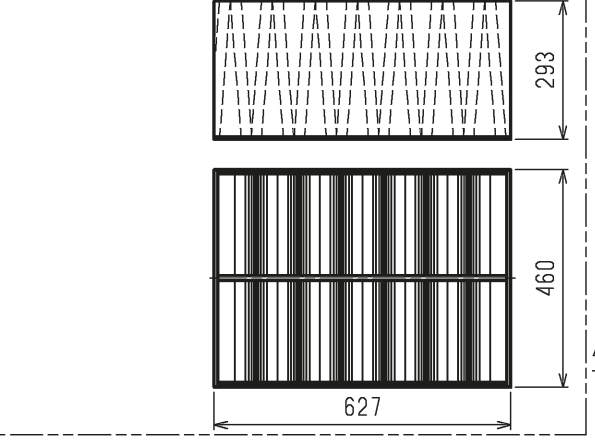

名称	高性能フィルタ (比色法 65%)
形名	PAC-KB13AF

注1. 本図は標準吸込方向を表しています。吸込方向は左右変更可能です。

吸込口詳細図(金網なしの場合)

吸込口詳細図(金網ありの場合)

<高性能フィルタ組込み仕様>

DIM. mm	作成日付 ISSUED	改定日付 REVISED	TITLE PFFY-P280RMG5-F インバーターマルチエアコン フリープランシステム 壁ビルトイン形室内ユニット 外形図		
	17-06-06		DRW.NO. W KL94G585	REV.	PAGE 1/1
SCALE NTS	三菱電機株式会社				