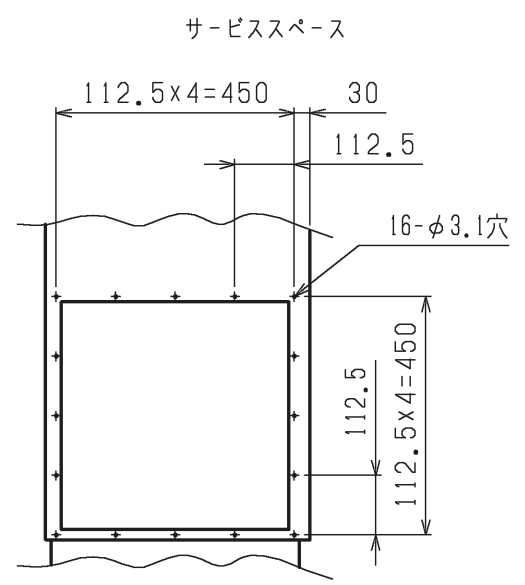

名称	高性能フィルタ (比色法 65%)
形名	PAC-KB13AF

注1. 本図は標準吸込方向を表しています。吸込方向は左右変更可能です。

吸込口詳細図(金網なしの場合)

吸込口詳細図(金網ありの場合)

<高性能フィルタ組込み仕様>

DIM. mm	作成日付 ISSUED	改定日付 REVISED	TITLE PFFY-P280RMG5-F インバーターマルチエアコン フリープランシステム 壁ビルトイン形室内ユニット 外形図		
	17-06-06		DRW.NO. W KL94G585	REV.	PAGE 1/1
SCALE NTS	三菱電機株式会社				