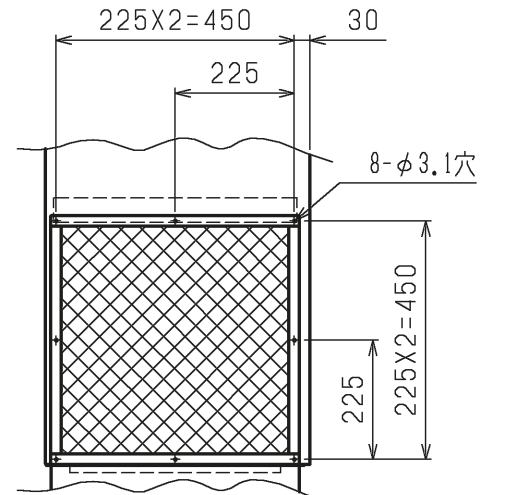

名称	高性能フィルタ (比色法 65%)
形名	PAC-KB13AF

注1. 本図は標準吸込方向を表しています。吸込方向は左右変更可能です。

吸込口詳細図(金網なしの場合)

吸込口詳細図(金網ありの場合)

<高性能フィルタ組込み仕様>

DIM. mm	作成日付 ISSUED	改定日付 REVISED	TITLE PFFY-P280RMG5-F インバーターマルチエアコン フリープランシステム 壁ビルトイン形室内ユニット 外形図		
	17-06-06		DRW.NO. W KL94G585	REV.	PAGE 1/1
SCALE NTS	三菱電機株式会社				