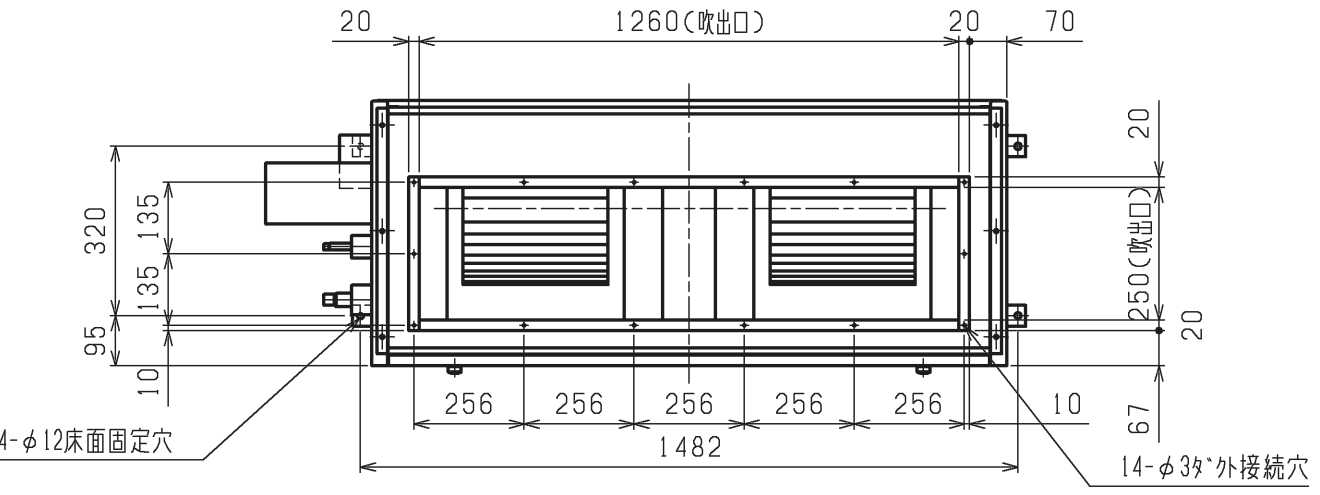

名称	高性能フィルタ (比色法 65%)
形名	PAC-KB13AF

注1. 本図は標準吸込方向を表しています。吸込方向は左右変更可能です。

吸込口詳細図(金網なしの場合)

吸込口詳細図(金網ありの場合)

<高性能フィルタ組込み仕様>

DIM. mm	作成日付 ISSUED	改定日付 REVISED	TITLE PFFY-P280RMG5-F インバーターマルチエアコン フリープランシステム 壁ビルトイン形室内ユニット 外形図		
	17-06-06		DRW.NO. W KL94G585	REV.	PAGE 1/1
SCALE NTS	三菱電機株式会社				