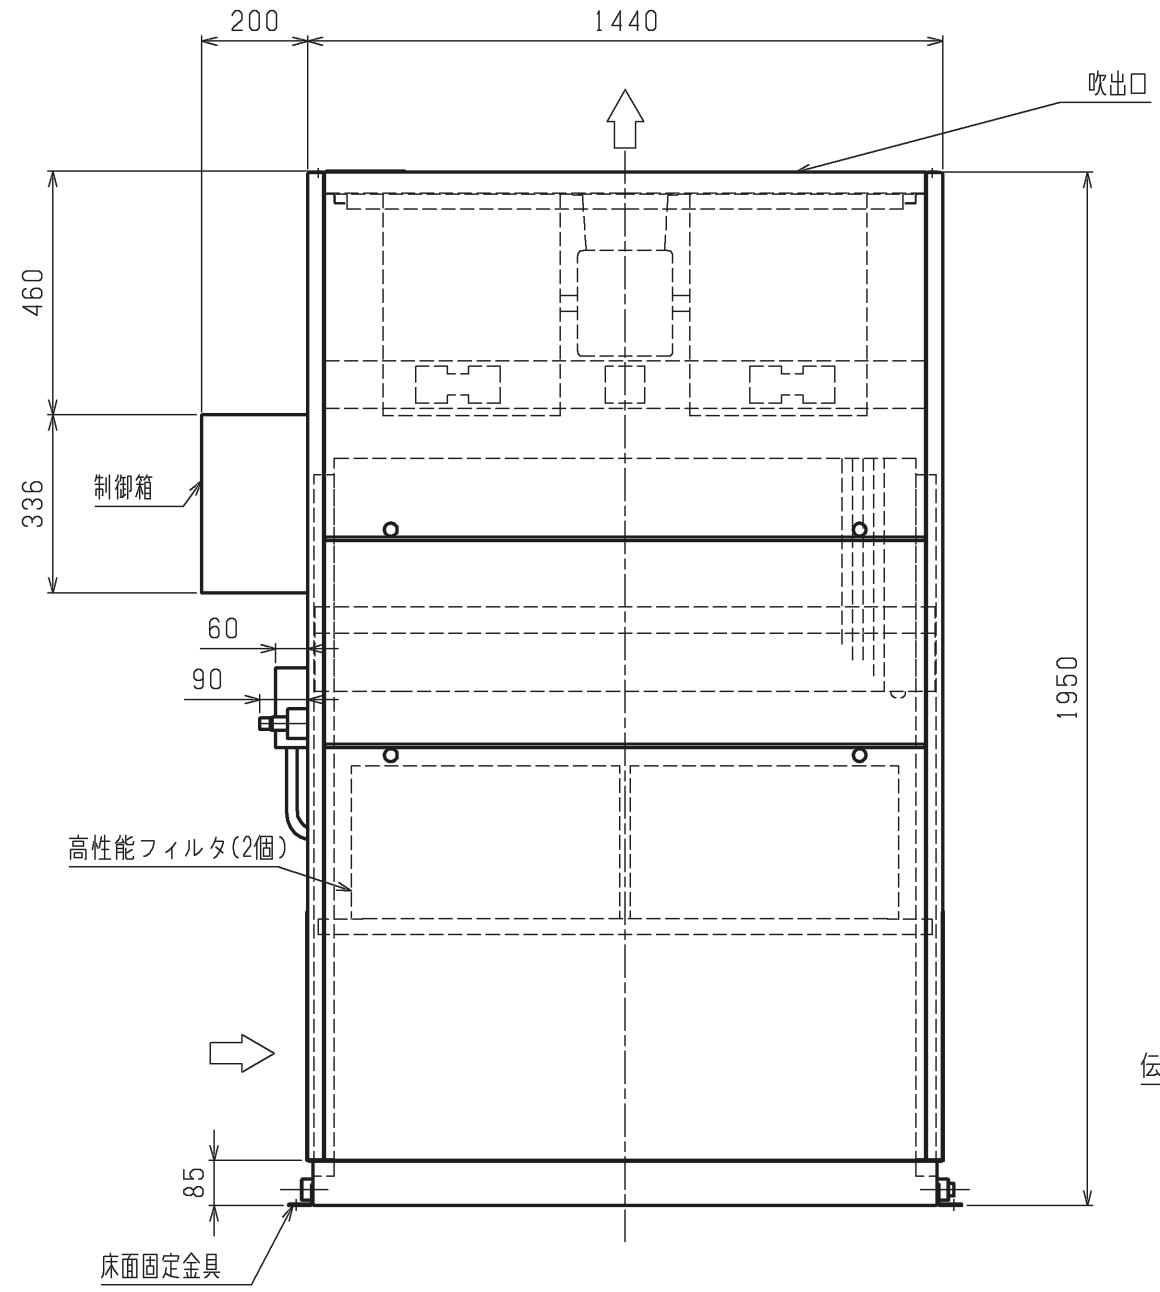

名称	高性能フィルタ (比色法 65%)
形名	PAC-KB13AF

注1. 本図は標準吸込方向を表しています。吸込方向は左右変更可能です。

吸込口詳細図(金網なしの場合)

吸込口詳細図(金網ありの場合)

<高性能フィルタ組込み仕様>

DIM. mm	作成日付 ISSUED	改定日付 REVISED	TITLE PFFY-P280RMG5-F インバーターマルチエアコン フリープランシステム 壁ビルトイン形室内ユニット 外形図		
	17-06-06		DRW.NO. W KL94G585	REV.	PAGE 1/1
SCALE NTS	三菱電機株式会社				