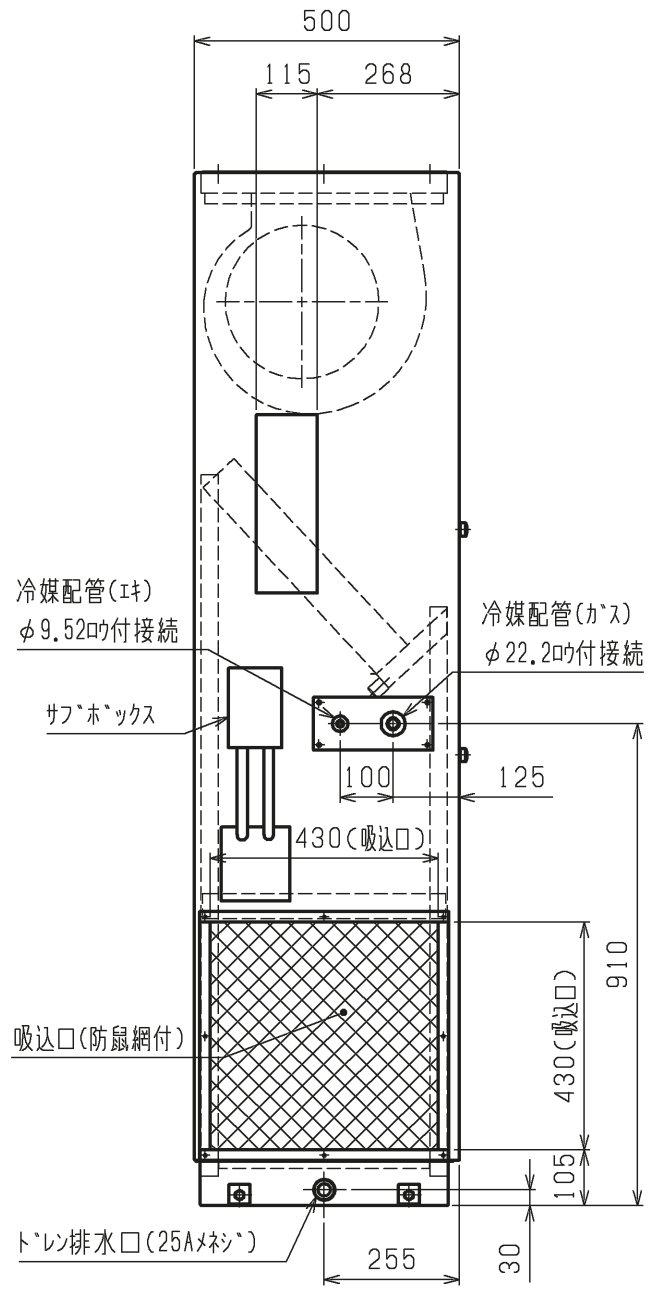

名称	高性能フィルタ (比色法 65%)
形名	PAC-KB13AF

注1. 本図は標準吸込方向を表しています。吸込方向は左右変更可能です。

吸込口詳細図(金網なしの場合)

吸込口詳細図(金網ありの場合)

<高性能フィルタ組込み仕様>

DIM. mm	作成日付 ISSUED	改定日付 REVISED	TITLE PFFY-P280RMG5-F インバーターマルチエアコン フリープランシステム 壁ビルトイン形室内ユニット 外形図		
	17-06-06		DRW.NO. W KL94G585	REV.	PAGE 1/1
SCALE NTS	三菱電機株式会社				