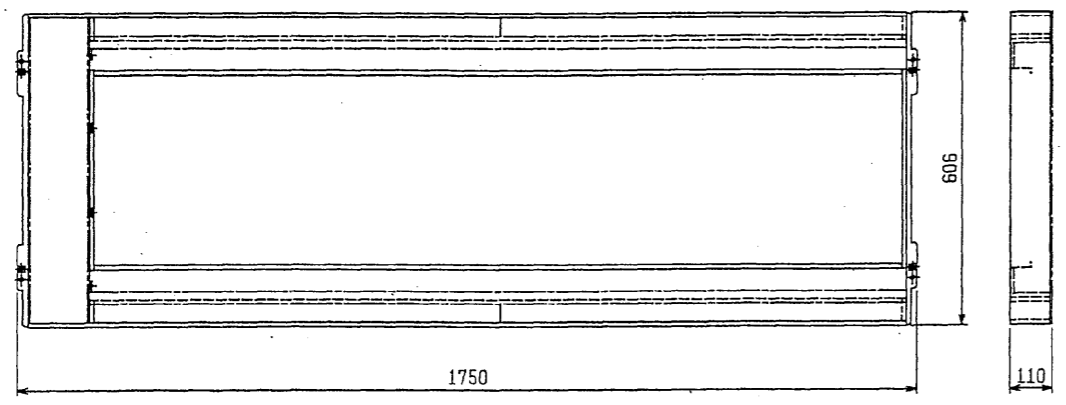

1. 注1. 天井材組込タイプの化粧パネルをご使用の場合
   天井材組込可能最大厚さは21mmです。
   2. 吊りボルトはM10を使用してください。(乳鉢御手配)
   3. 図中に記載してある別売品は取付可能な組合せに制限があります。
   詳細はWYNCO-5548を参照ください。

1. ＜配管サイズ＞   ＜スリットサイズ＞
   冷媒配管(ガス)フリア接続 φ19.05 (本体側29HEX, フリア側36HEX) --- ①
   " (水) " φ9.52 (本体側19HEX, フリア側22HEX) --- ②
   ドレンホース VP-25<フリア接続>(付属) ----- ③

フィルタBOX外形図