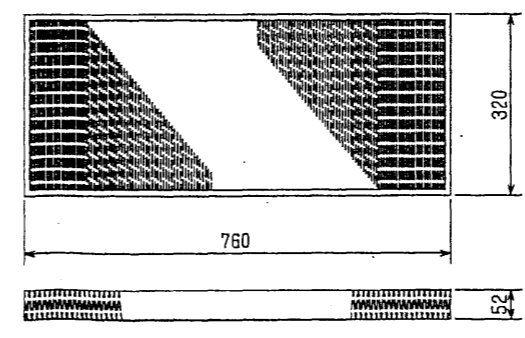

1. 注1. 天井材組込タイプの化粧パネルをご使用の場合
   天井材組込可能最大厚さは21mmです。
   2. 吊りボルトはM10を使用してください。(乳鉢御手配)
   3. 図中に記載してある別売品は取付可能な組合せに制限があります。
   詳細はWYNCO-5548を参照ください。

1. ＜配管サイズ＞   ＜スリットサイズ＞
   冷媒配管(ガス)フリア接続 φ19.05 (本体側29HEX, フリア側36HEX) --- ①
   " (水) " φ9.52 (本体側19HEX, フリア側22HEX) --- ②
   ドレンホース VP-25<フリア接続>(付属) ----- ③

フィルタ外形図

形名	適用機種	比色法	フィルタ枚数	フィルタ専用BOX形名
PAC-KC34AF	PLFY-P140LMD-D	65%	2	PAC-KG74TB
PAC-KC44AF	PLFY-P140LMD-D	90%	2	PAC-KG74TB

＜高性能フィルタ組込み＞

DIM. mm	作成日付 ISSUED	改定日付 REVISED	TITLE PLFY-P140LMD-D インバータマルチエアコン フリープランシステム 天井カセット2方向吹出し室内ユニット外形図
	2003-03-31	2003-04-24	
SCALE NTS	三菱電機株式会社		DRW. NO. W274205 REV. PAGE A 1/1