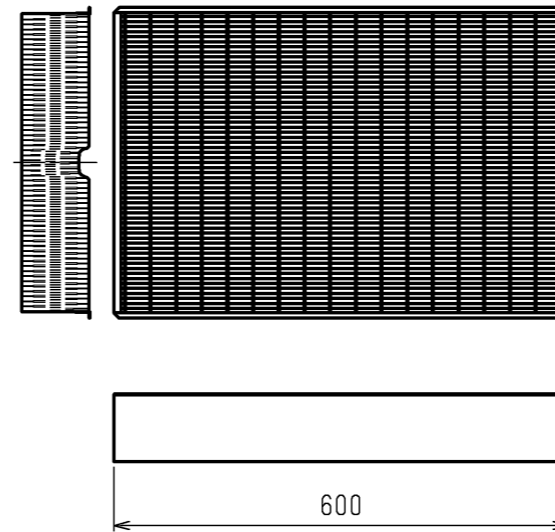

サービススペース詳細

サービスメンテナンスのため指定位置に必ず点検口を設置してください。

フィルタ

名称	高性能フィルタ		ロングライフフィルタ
形名	PAC-KE35PAF	PAC-KE45PAF	PAC-KE85LAF
比色率	65%	90%	-
材質	高分子繊維不織布エアフィルタ		合成繊維不織布エアフィルタ
適用機種	PEFY-P224, 280MG4		
個数	2		2
フィルタボックス	PAC-KE58WTB		

高性能フィルタ

ドレン配管接続図

<高性能フィルタ+ロングライフフィルタ組込み仕様>

	作成日付 ISSUED	改定日付 REVISED	TITLE		
	DIM. mm	16-03-17	PEFY-P224・280MG4 インバーターマルチエアコン フリープランシステム 天井埋込形室内ユニット外形図		
SCALE NTS	三菱電機株式会社		DRW.NO.	REV.	PAGE
			W KS94R092		2/2