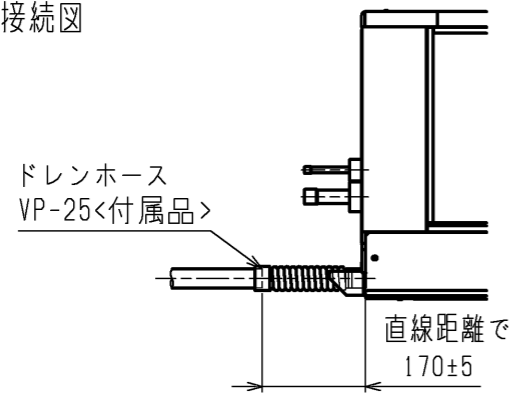

サービススペース詳細

サービスメンテナンスのため指定位置に必ず点検口を設置してください。

フィルタ

名称	高性能フィルタ		ロングライフフィルタ
形名	PAC-KE35PAF	PAC-KE45PAF	PAC-KE85LAF
比色率	65%	90%	-
材質	高分子繊維不織布エアフィルタ		合成繊維不織布エアフィルタ
適用機種	PEFY-P224, 280MG4		
個数	2		2
フィルタボックス	PAC-KE58WTB		

高性能フィルタ

ロングライフフィルタ

ドレン配管接続図

<高性能フィルタ+ロングライフフィルタ組込み仕様>

	作成日付 ISSUED	改定日付 REVISED	TITLE		
	DIM. mm	16-03-17	PEFY-P224・280MG4 インバーターマルチエアコン フリープランシステム 天井埋込形室内ユニット外形図		
SCALE NTS	三菱電機株式会社		DRW.NO.	REV.	PAGE
			W KS94R092		2/2