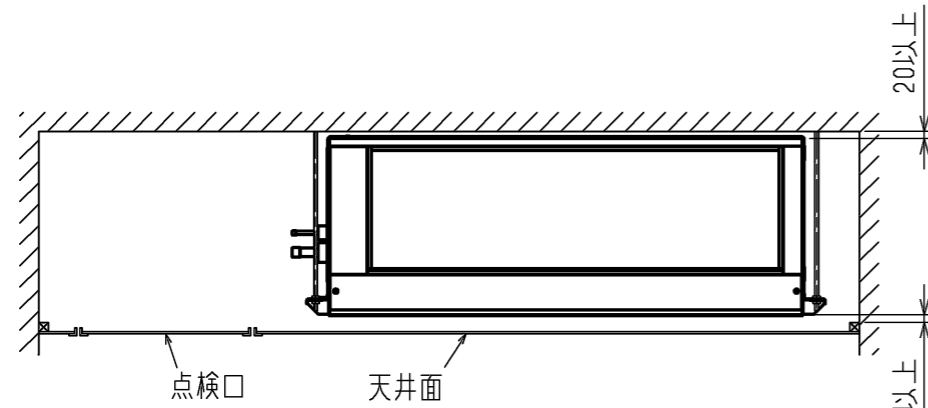

サービススペース詳細

サービスメンテナンスのため指定位置に必ず点検口を設置してください。

フィルタ

名称	高性能フィルタ		ロングライフフィルタ
形名	PAC-KE35PAF	PAC-KE45PAF	PAC-KE85LAF
比色率	65%	90%	-
材質	高分子繊維不織布エアフィルタ		合成繊維不織布エアフィルタ
適用機種	PEFY-P224, 280MG4		
個数	2		2
フィルタボックス	PAC-KE58WTB		