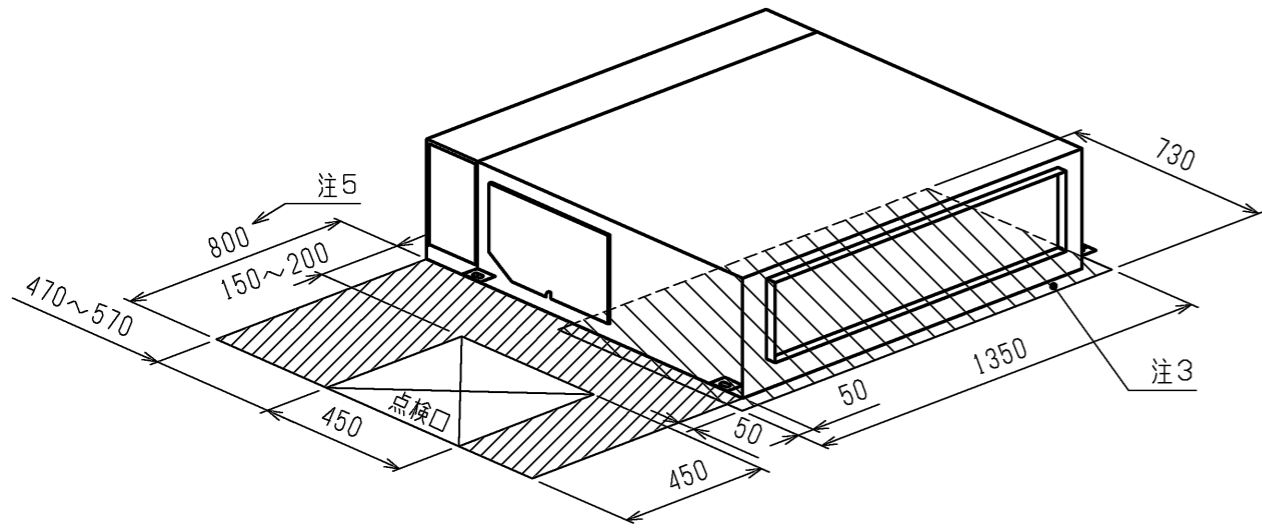

サービススペース詳細

サービスメンテナンスのため指定位置に必ず点検口を設置してください。

フィルタ

名称	高性能フィルタ		ロングライフフィルタ
形名	PAC-KE35PAF	PAC-KE45PAF	PAC-KE85LAF
比色率	65%	90%	-
材質	高分子繊維不織布エアフィルタ		合成繊維不織布エアフィルタ
適用機種	PEFY-P224, 280MG4		
個数	2		2
フィルタボックス	PAC-KE58WTB		