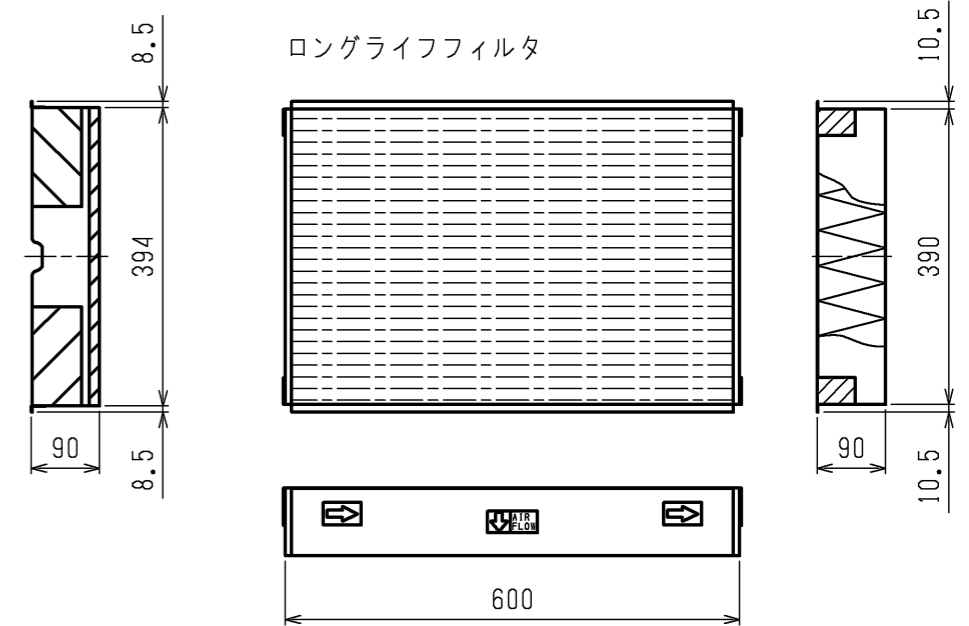

サービススペース詳細

サービスメンテナンスのため指定位置に必ず点検口を設置してください。

フィルタ

名称	高性能フィルタ		ロングライフフィルタ
形名	PAC-KE35PAF	PAC-KE45PAF	PAC-KE85LAF
比色率	65%	90%	-
材質	高分子繊維不織布エアフィルタ		合成繊維不織布エアフィルタ
適用機種	PEFY-P224, 280MG4		
個数	2		2
フィルタボックス	PAC-KE58WTB		

高性能フィルタ

ロングライフフィルタ

ドレン配管接続図

<高性能フィルタ+ロングライフフィルタ組込み仕様>

	作成日付 ISSUED	改定日付 REVISED	TITLE		
	DIM. mm	16-03-17	PEFY-P224・280MG4 インバーターマルチエアコン フリープランシステム 天井埋込形室内ユニット外形図		
SCALE NTS	三菱電機株式会社		DRW.NO.	REV.	PAGE
			W KS94R092		2/2