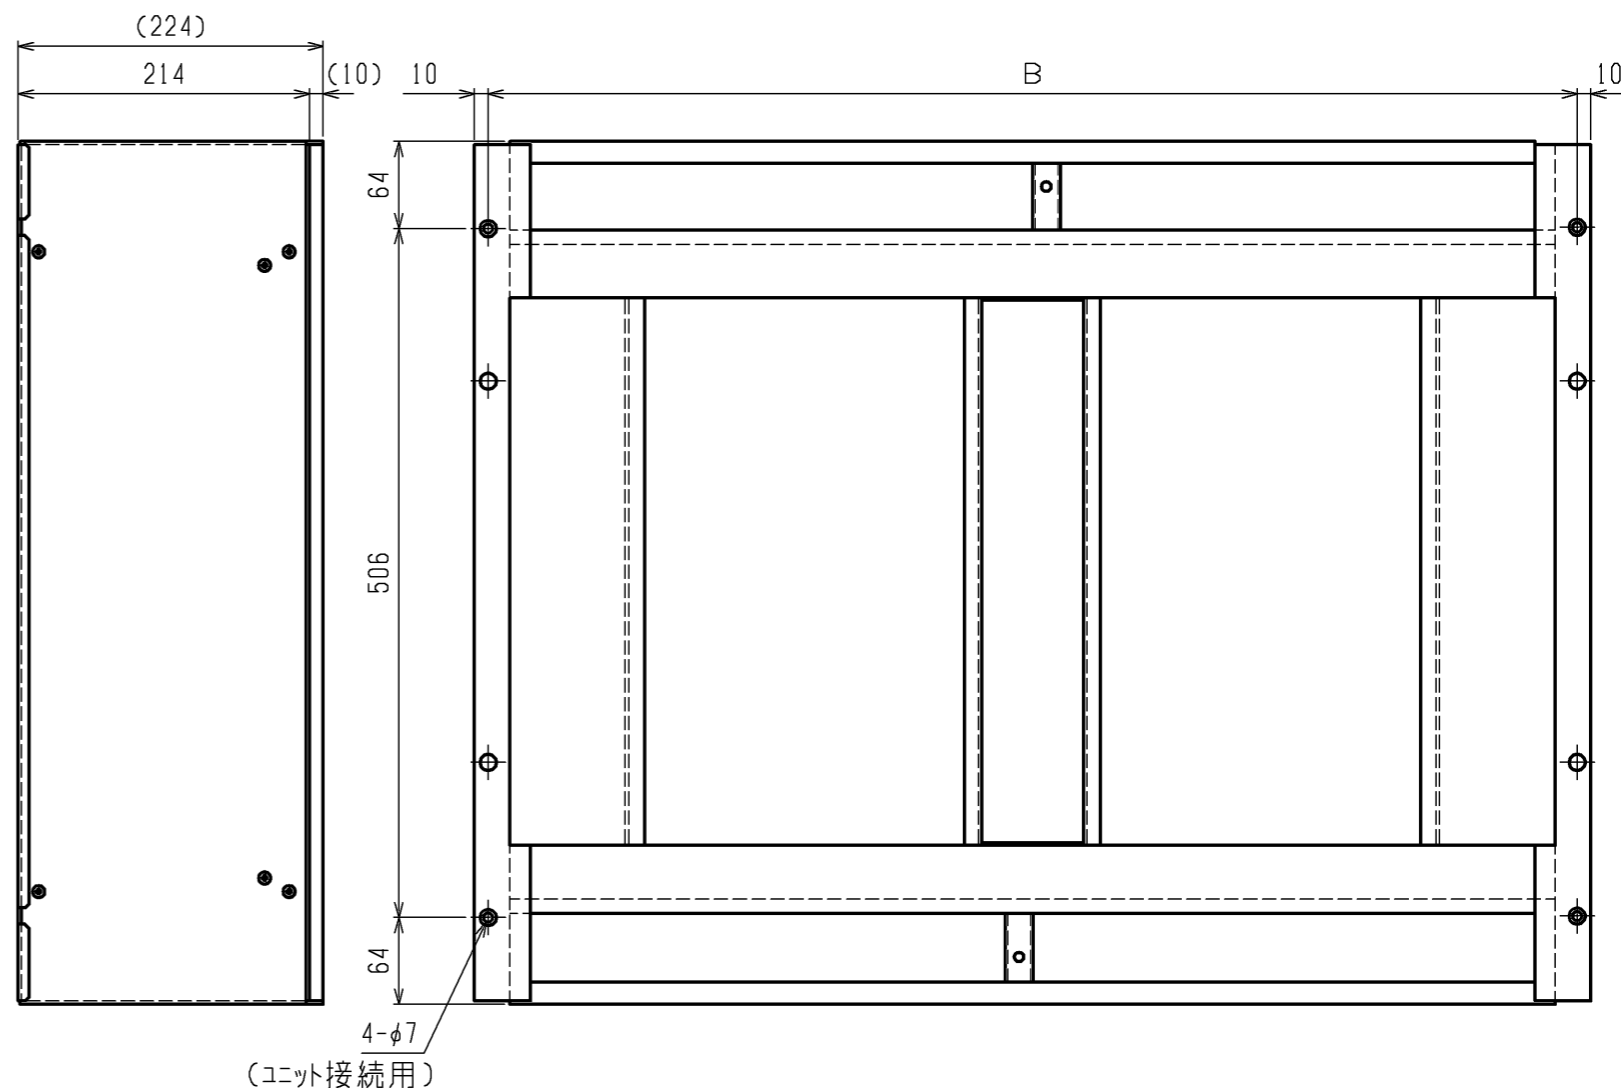

形名	A	B	C	D
PAC-KG85TB	820	800	420	400
PAC-KG86TB	990	970	505	485
PAC-KG87TB	1490	1470	755	735

	作成日付 ISSUED	改定日付 REVISED	TITLE PAC-KG85・86・87TB 天井カセット形二方向吹出し室内ユニット用 スペーサ		
	DIM. mm	16-04-04			
SCALE NTS	 三菱電機株式会社		DRW.NO. W KS94R291	REV.	PAGE 1/1