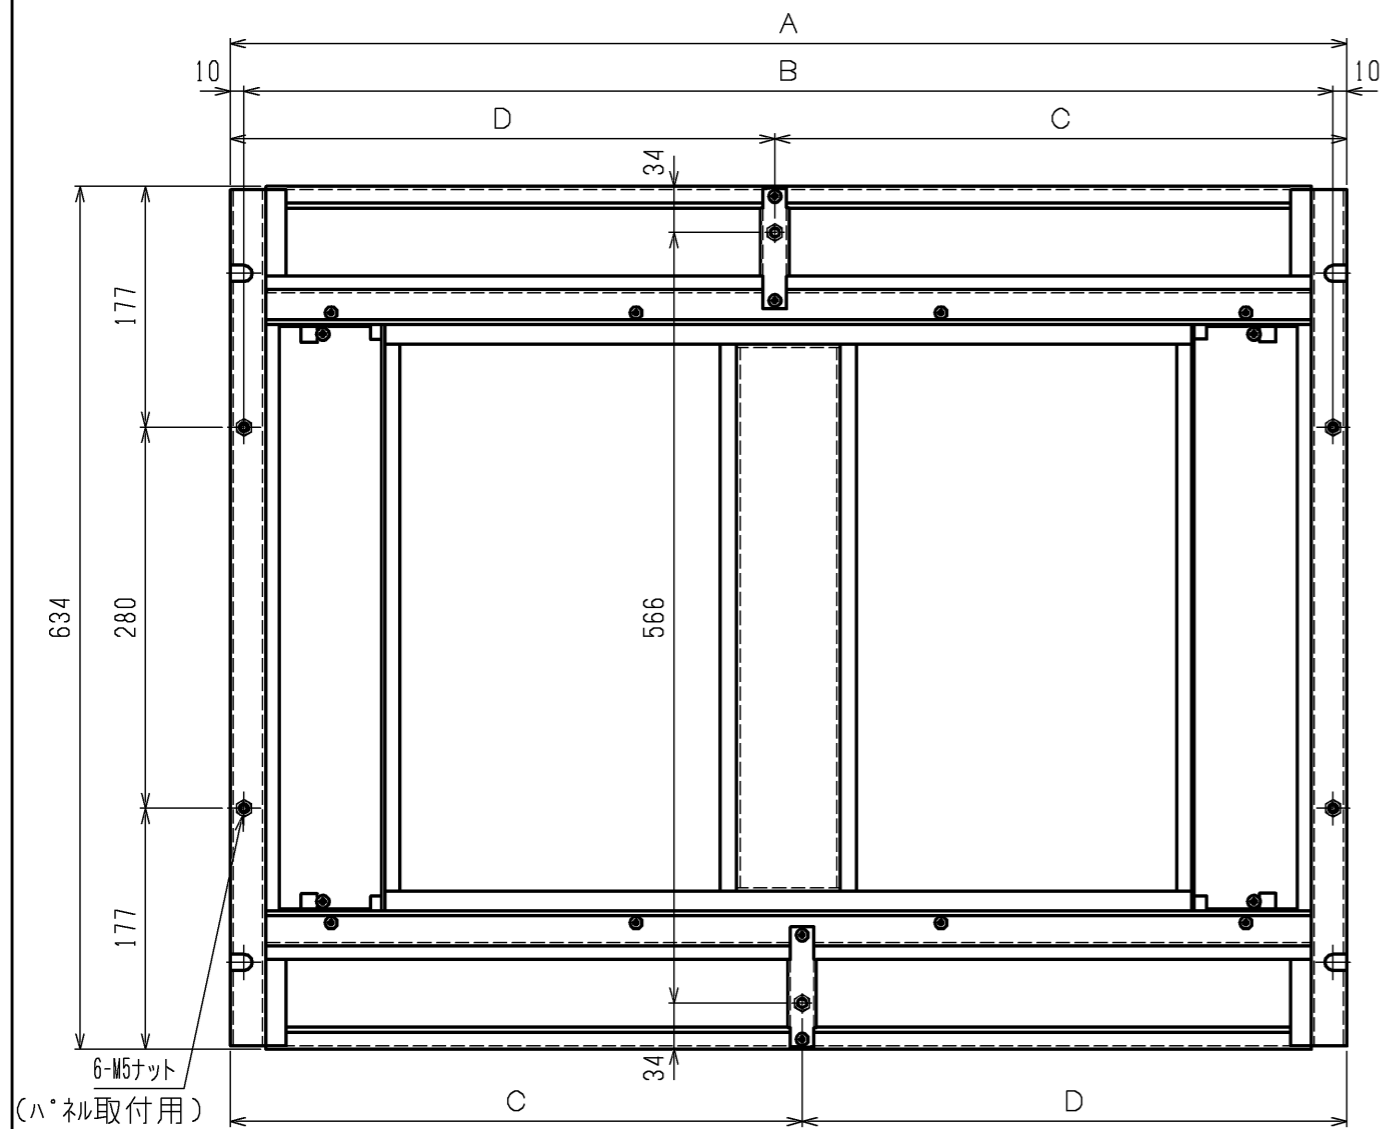

形名	A	B	C	D
PAC-KG85TB	820	800	420	400
PAC-KG86TB	990	970	505	485
PAC-KG87TB	1490	1470	755	735

	作成日付 ISSUED	改定日付 REVISED	TITLE PAC-KG85・86・87TB 天井カセット形二方向吹出し室内ユニット用 スペーサ		
	DIM. mm	16-04-04			
SCALE NTS	 三菱電機株式会社		DRW.NO. W KS94R291	REV.	PAGE 1/1