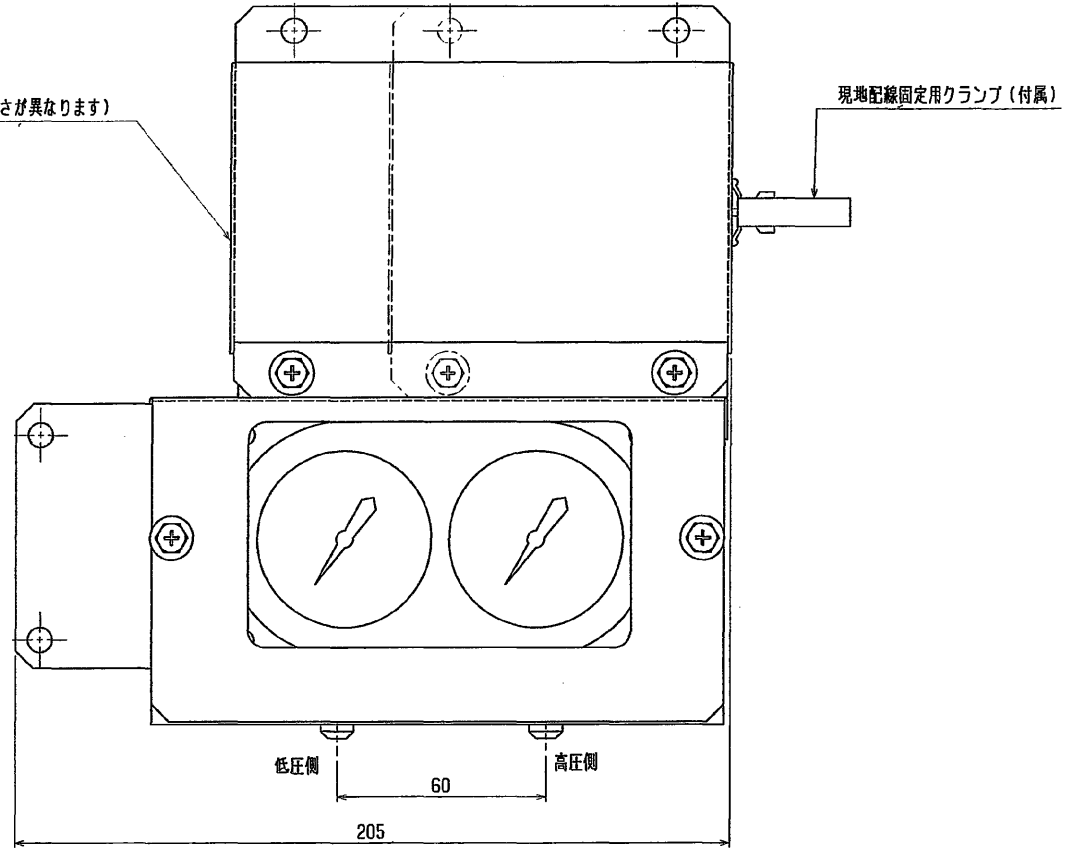

圧力 高圧側 0~6.0MPa
 低圧側 -0.1~4MPa
 最小目盛 高圧側 0.1 MPa
 低圧側 0.1 MPa

付属品 固定ネジ M5×12 6本
 バンド 2本 -
 パイプカバー 1本

取付板：付属2個
 (取付ユニットにより大きさが異なります)

	作成日付 ISSUED	改定日付 REVISED	TITLE PAC-KK65PG インバータマルチエアコン フリープランシステム 別売品 圧力計 外形図		
	DIM. mm	06-02-14			
SCALE	三菱電機株式会社		DRW. NO. WKB94C500	REV.	PAGE 1/