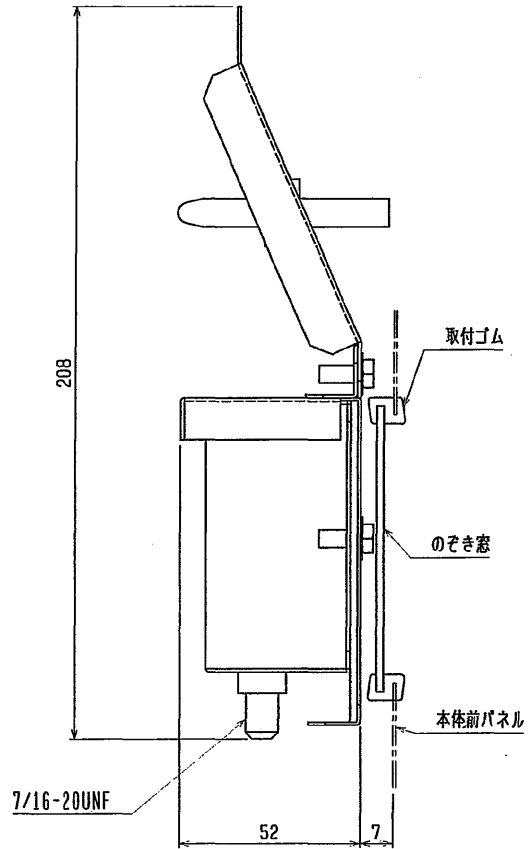

圧力 高圧側 0~6.0MPa
 低圧側 -0.1~4MPa
 最小目盛 高圧側 0.1 MPa
 低圧側 0.1 MPa

付属品 固定ネジ M5×12 6本
 バンド 2本 -
 パイプカバー 1本

取付板：付属2個
 (取付ユニットにより大きさが異なります)

	作成日付 ISSUED	改定日付 REVISED	TITLE PAC-KK65PG インバータマルチエアコン フリープランシステム 別売品 圧力計 外形図		
	DIM. mm	06-02-14			
SCALE	三菱電機株式会社		DRW. NO. WKB94C500	REV.	PAGE 1/