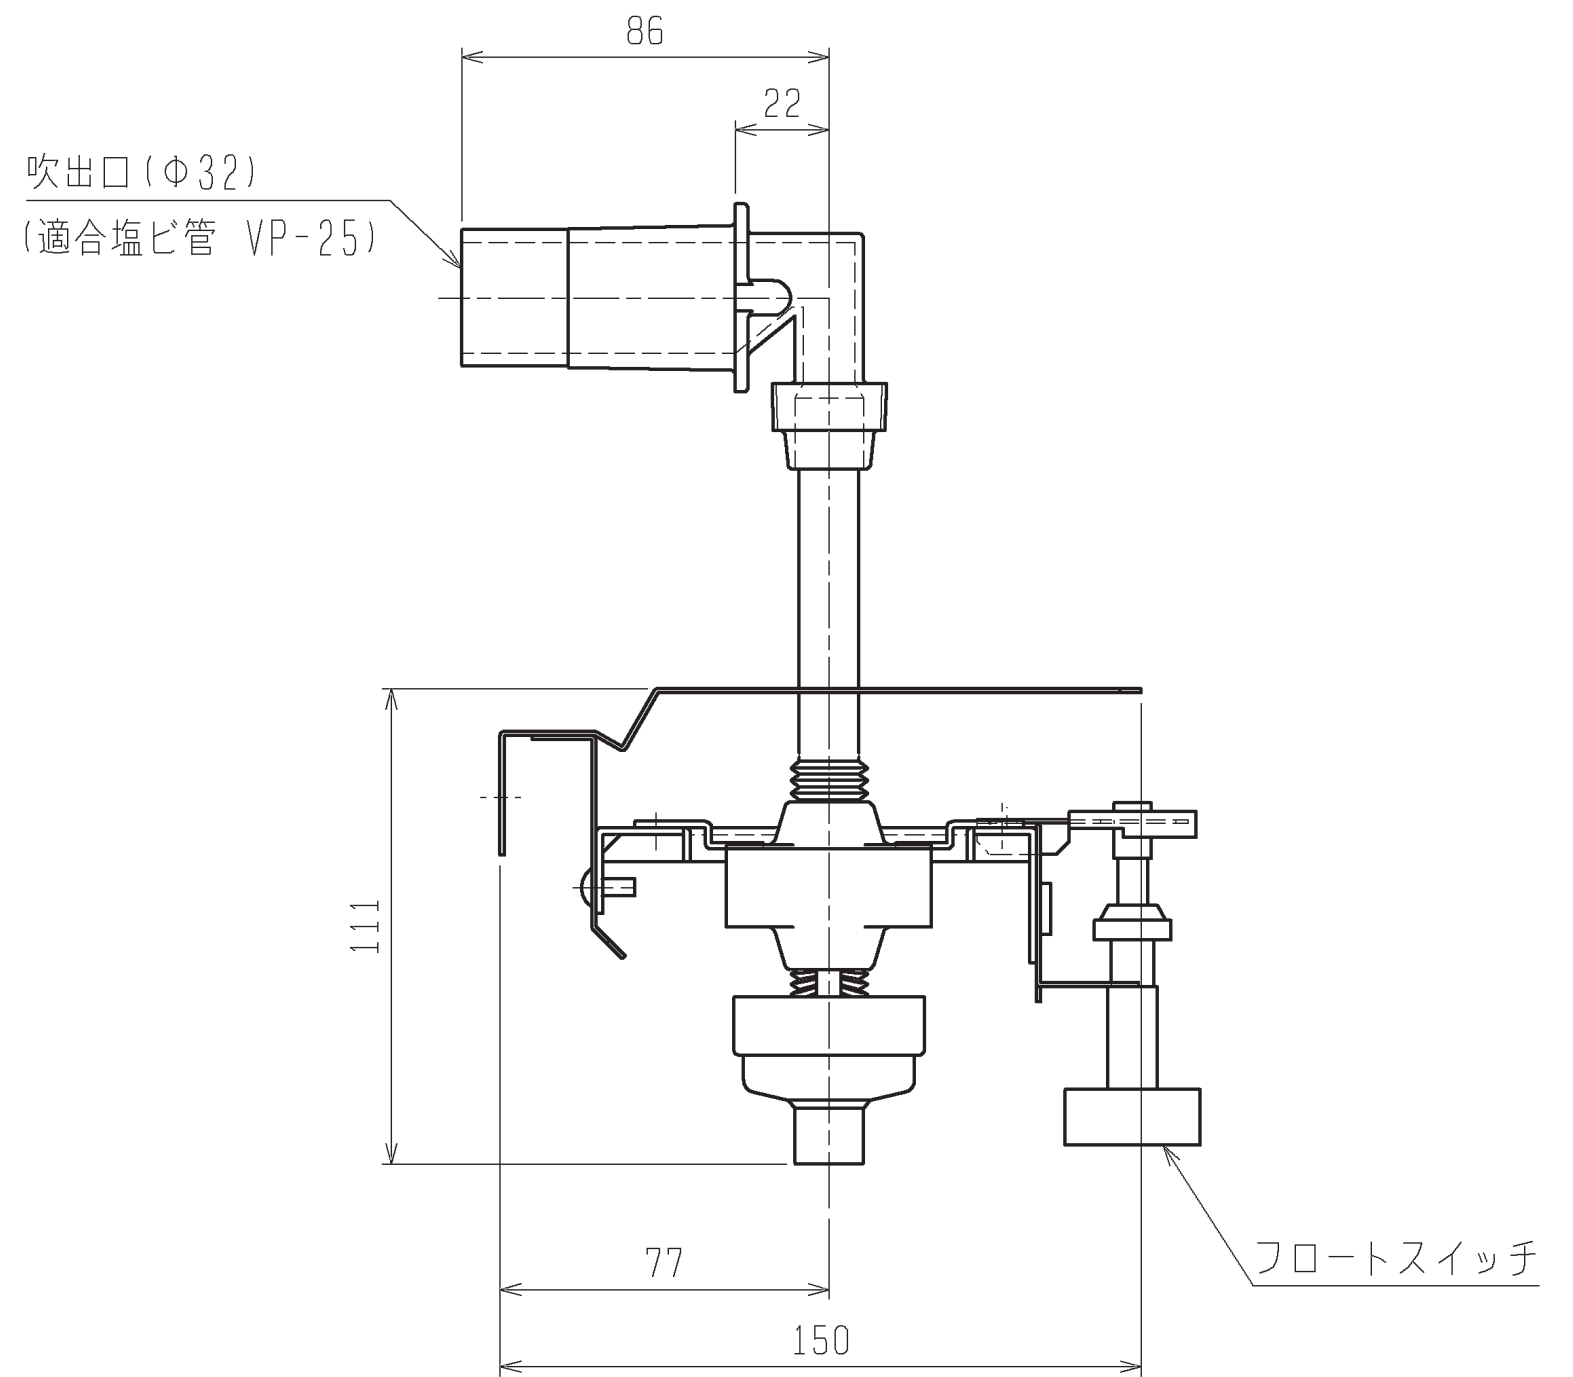

注. ドレンポンプ等の仕様は変更になる場合があります。

名称	ドレンアップメカ	
形名	PAC-KM28DM	
適用機種	PEFY-P224・280M-G PEFY-P224・280MG1	
仕様	電源	AC200V 50/60Hz
	消費電力	8/7.5W

	作成日付 ISSUED	改定日付 REVISED	TITLE PAC-KM28DM ドレンアップメカ		
DIM. mm	12-12-03				
SCALE NTS	三菱電機株式会社		DRW. NO. WKD94K028	REV.	PAGE 1/2

注. ドレンポンプ等の仕様は変更になる場合があります。

名称	ドレンアップメカ	
形名	PAC-KM28DM	
適用機種	PEFY-P224・280SM-G PEFY-P224・280SMG1	
仕様	電源	AC200V 50/60Hz
	消費電力	8/7.5W

	作成日付 ISSUED	改定日付 REVISED	TITLE PAC-KM28DM ドレンアップメカ		
	DIM. mm	12-12-03			
SCALE NTS	三菱電機株式会社		DRW. NO.	REV.	PAGE
			WKD94K028		2/2