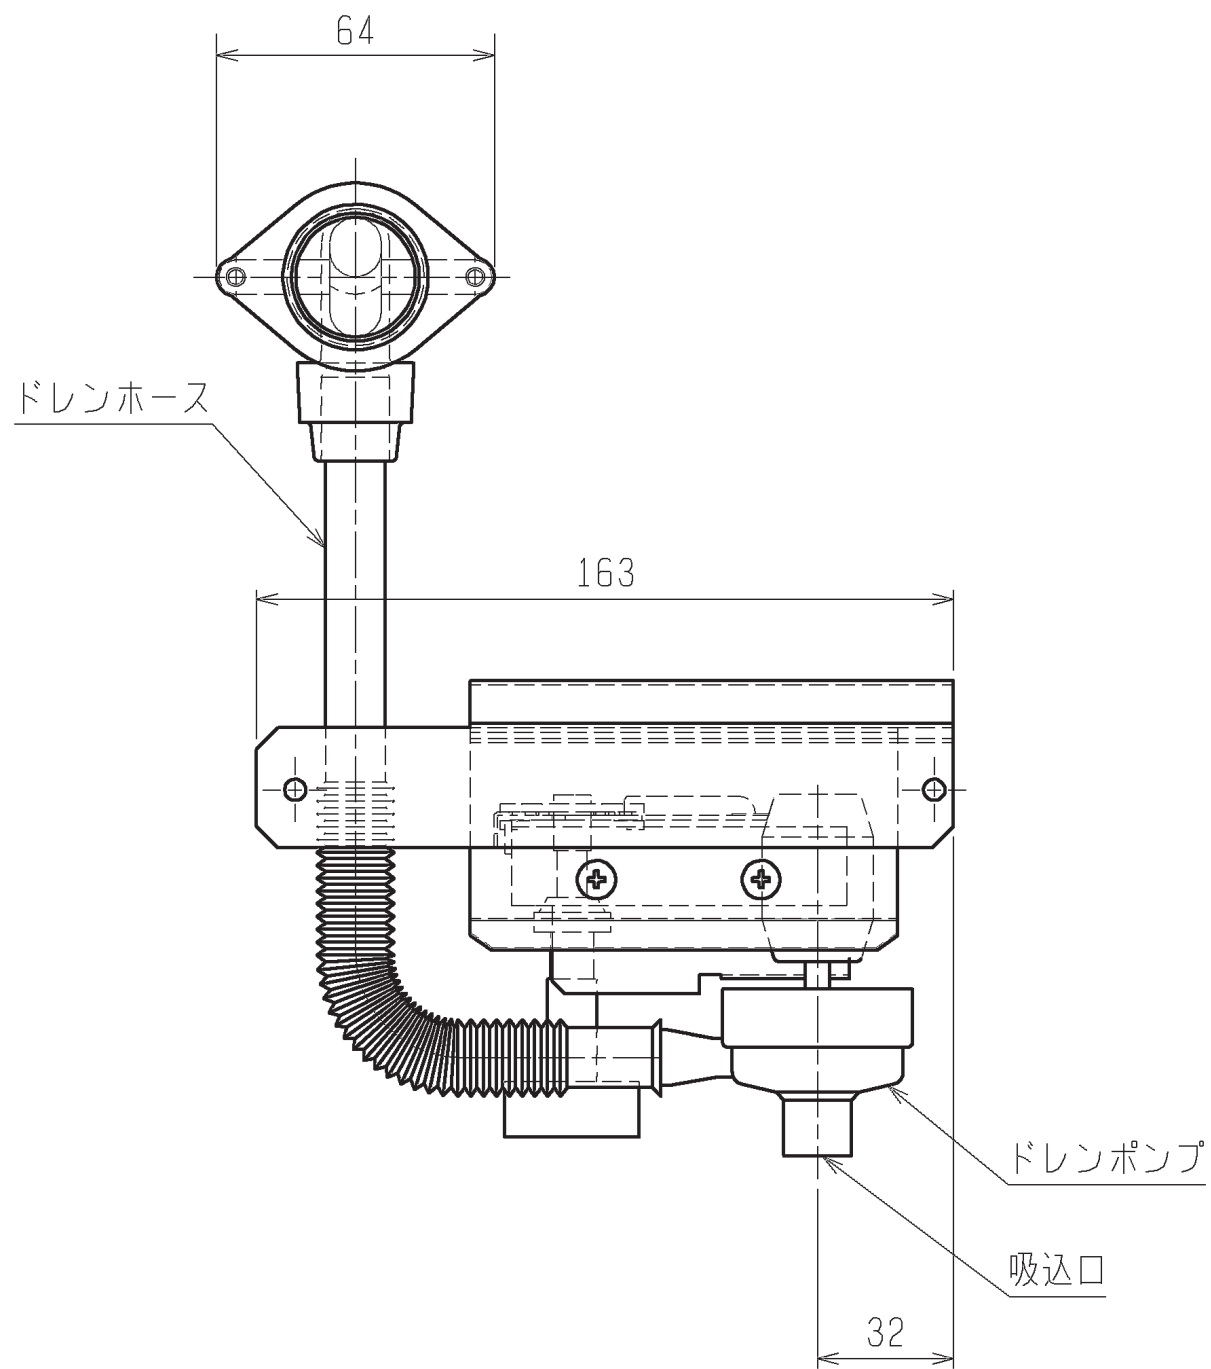

注. ドレンポンプ等の仕様は変更になる場合があります。

名称	ドレンアップメカ	
形名	PAC-KM28DM	
適用機種	PEFY-P224・280M-G PEFY-P224・280MG1	
仕様	電源	AC200V 50/60Hz
	消費電力	8/7.5W

	作成日付 ISSUED	改定日付 REVISED	TITLE PAC-KM28DM ドレンアップメカ		
DIM. mm	12-12-03				
SCALE NTS	三菱電機株式会社		DRW. NO. WKD94K028	REV.	PAGE 1/2

注. ドレンポンプ等の仕様は変更になる場合があります。

名称	ドレンアップメカ	
形名	PAC-KM28DM	
適用機種	PEFY-P224・280SM-G PEFY-P224・280SMG1	
仕様	電源	AC200V 50/60Hz
	消費電力	8/7.5W

	作成日付 ISSUED	改定日付 REVISED	TITLE PAC-KM28DM ドレンアップメカ		
	DIM. mm	12-12-03			
SCALE NTS	三菱電機株式会社		DRW. NO.	REV.	PAGE
			WKD94K028		2/2