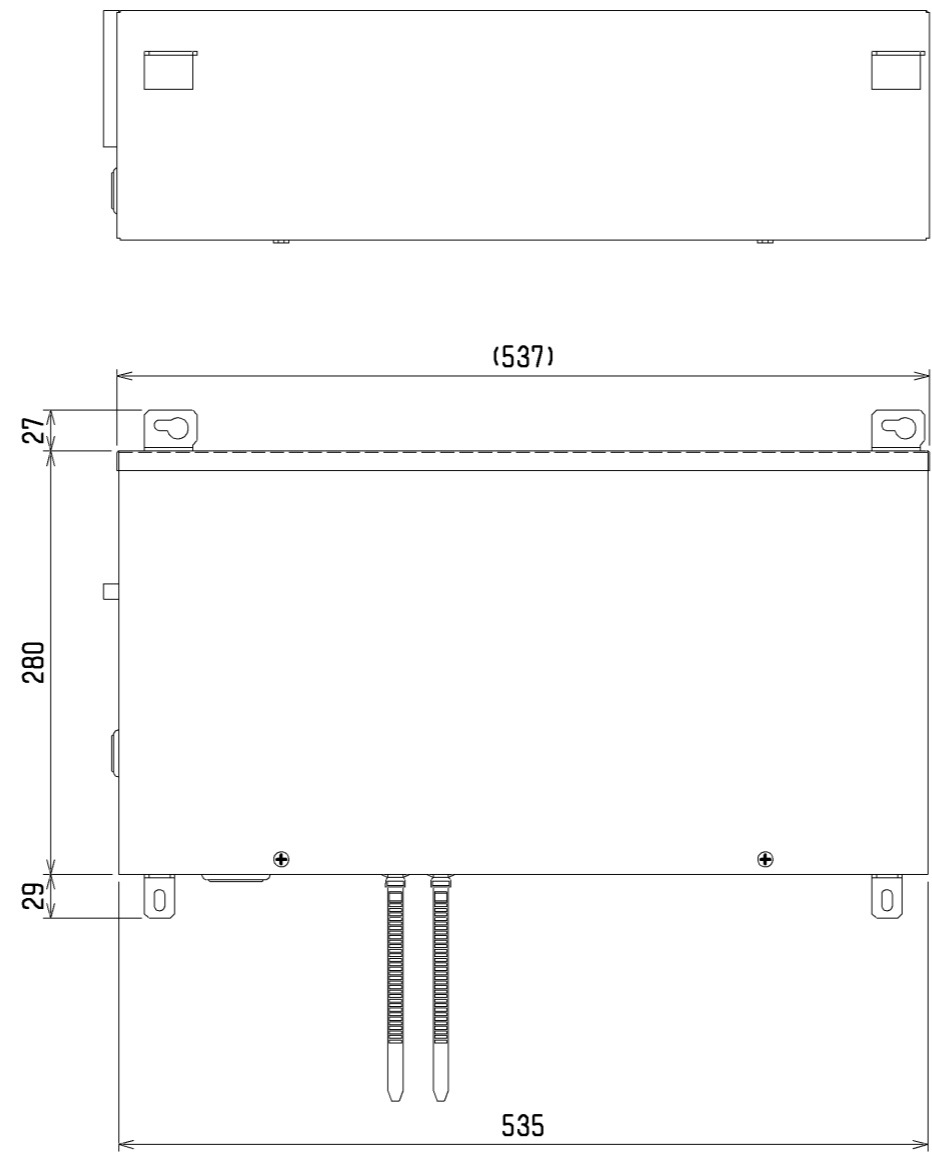

信号線引込口 (φ19)

電源線引込口 (φ28)

	作成日付 ISSUED	改定日付 REVISED	TITLE PAC-KP50AAC アクティブフィルター 外形図		
	DIM. mm	09-07-17			
SCALE NTS	三菱電機株式会社		DRW. NO. WKE94C378	REV.	PAGE 1 / 1